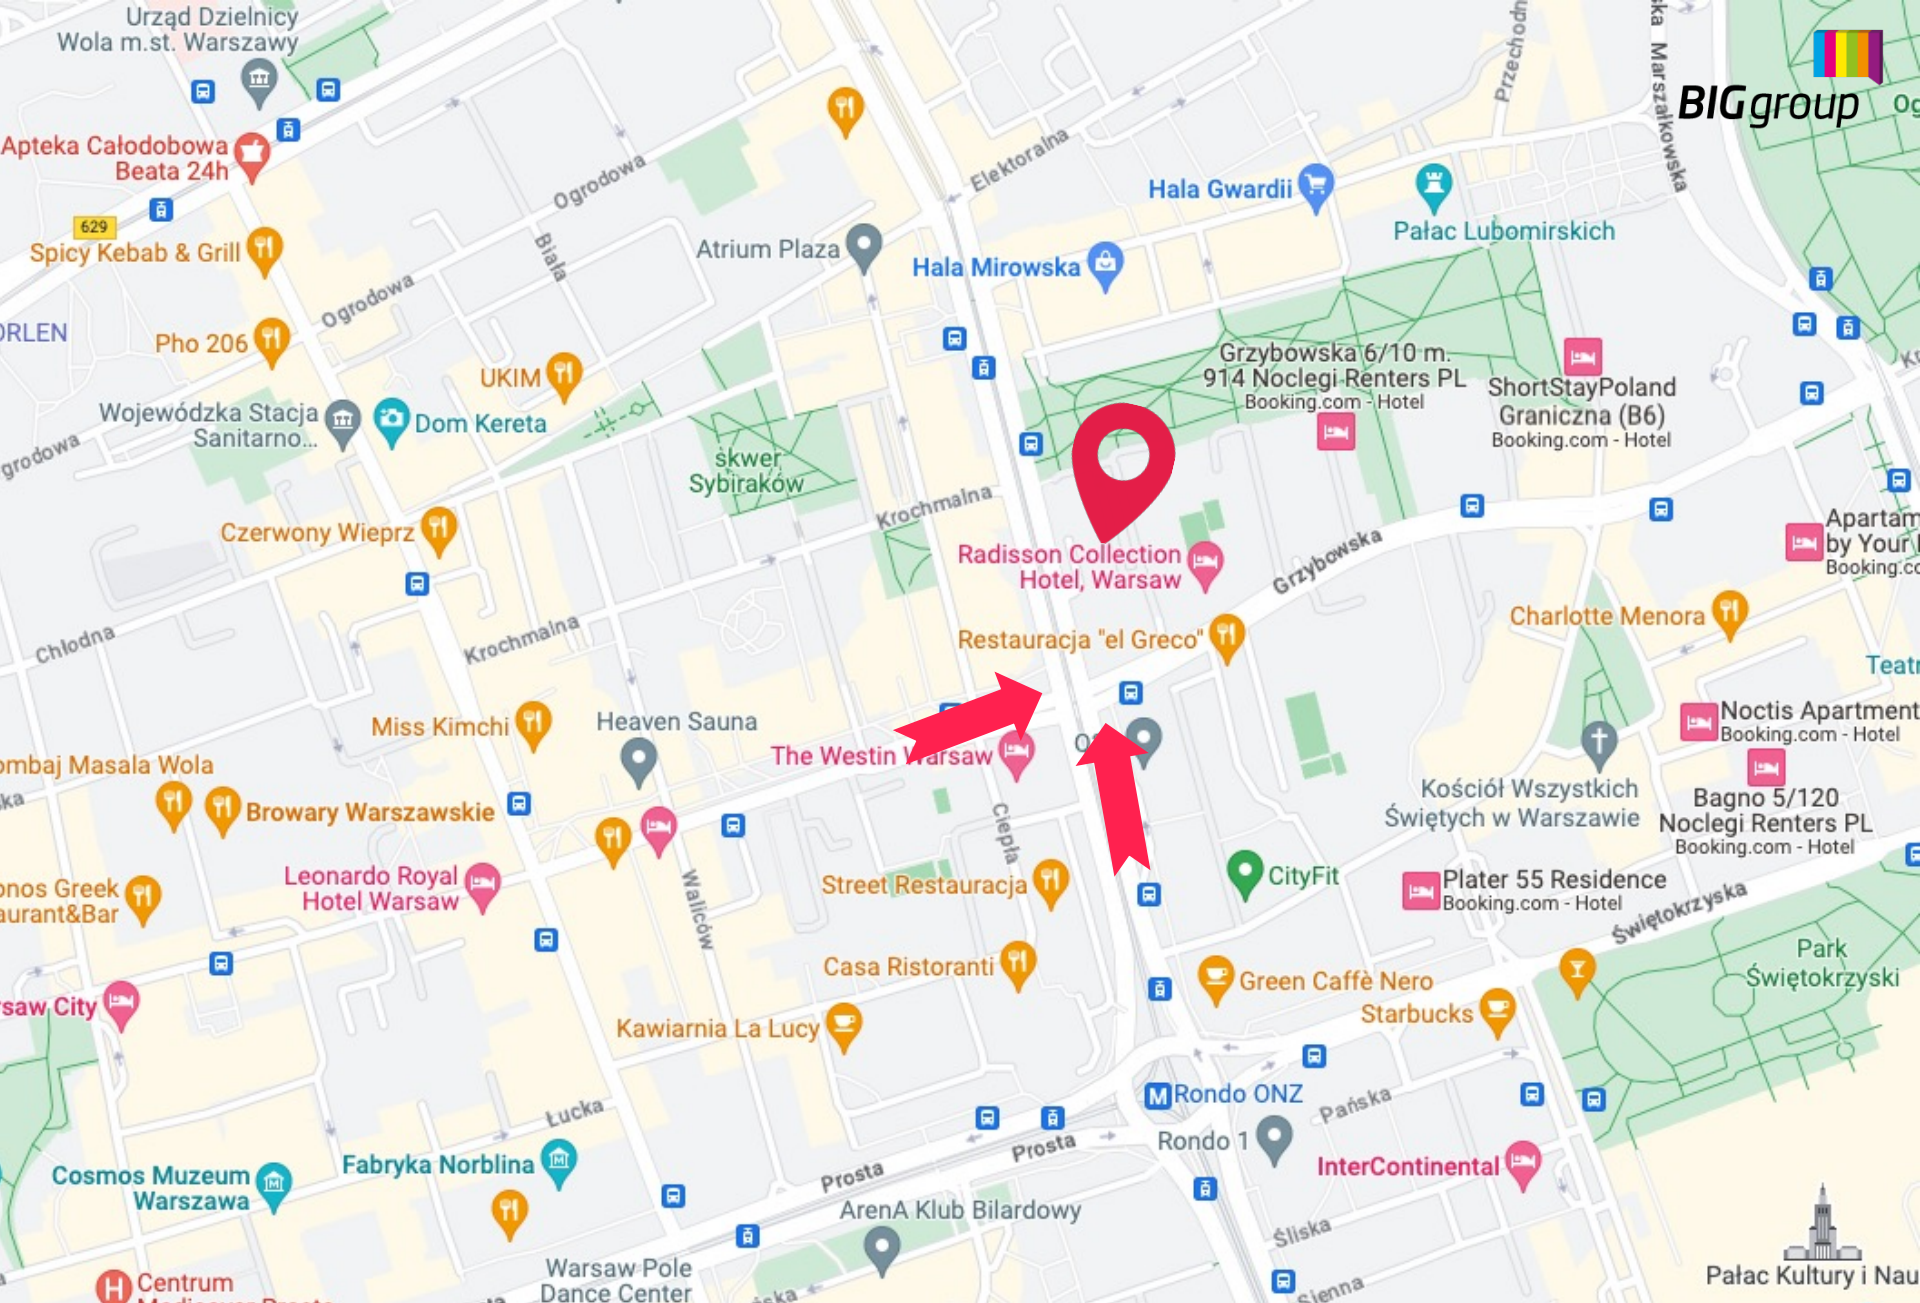

BIGgroup

// REKLAMA WIELKOFORMATOWA - WARSZAWA

Reklama Wielkoformatowa - Warszawa - Al. Jana Pawła II | Kierunek Arkadia

Numer katalogowy: WF-WAW-17

Specyfikacja:

Rozmiar:	szerokość: 14.61 m x wysokość: 33.5 m
Powierzchnia w m ² :	489.43 m ²
Rodzaj nośnika:	Wielki Format
Materiał:	Baner winylowy
Oświetlenie:	Tak
Dostępna jako mural:	Nie

[Zarezerwuj](#)

[Specyfikacja](#)

Opis powierzchni:

Nośnik Premium.

Powierzchnia reklamowa zlokalizowana przy jednym z najważniejszych ciągów komunikacyjnych w Warszawie,. Reklama usytuowana wysoko co znacznie zwiększa jej widoczność. Reklama jest widoczna z dużej odległości, dla jadących w kierunku Arkadii jak i w kierunku ul. Grzybowskiej i ul. Królewskiej.

Reklama Wielkoformatowa - Warszawa - Al. Jana Pawła II | Kierunek Arkadia

Numer katalogowy: WF-WAW-17

Reklama Wielkoformatowa - Warszawa - Al. Jana Pawła II | Kierunek Arkadia

KIERUNEK
ROŚLINNE
UROZMAIENIE