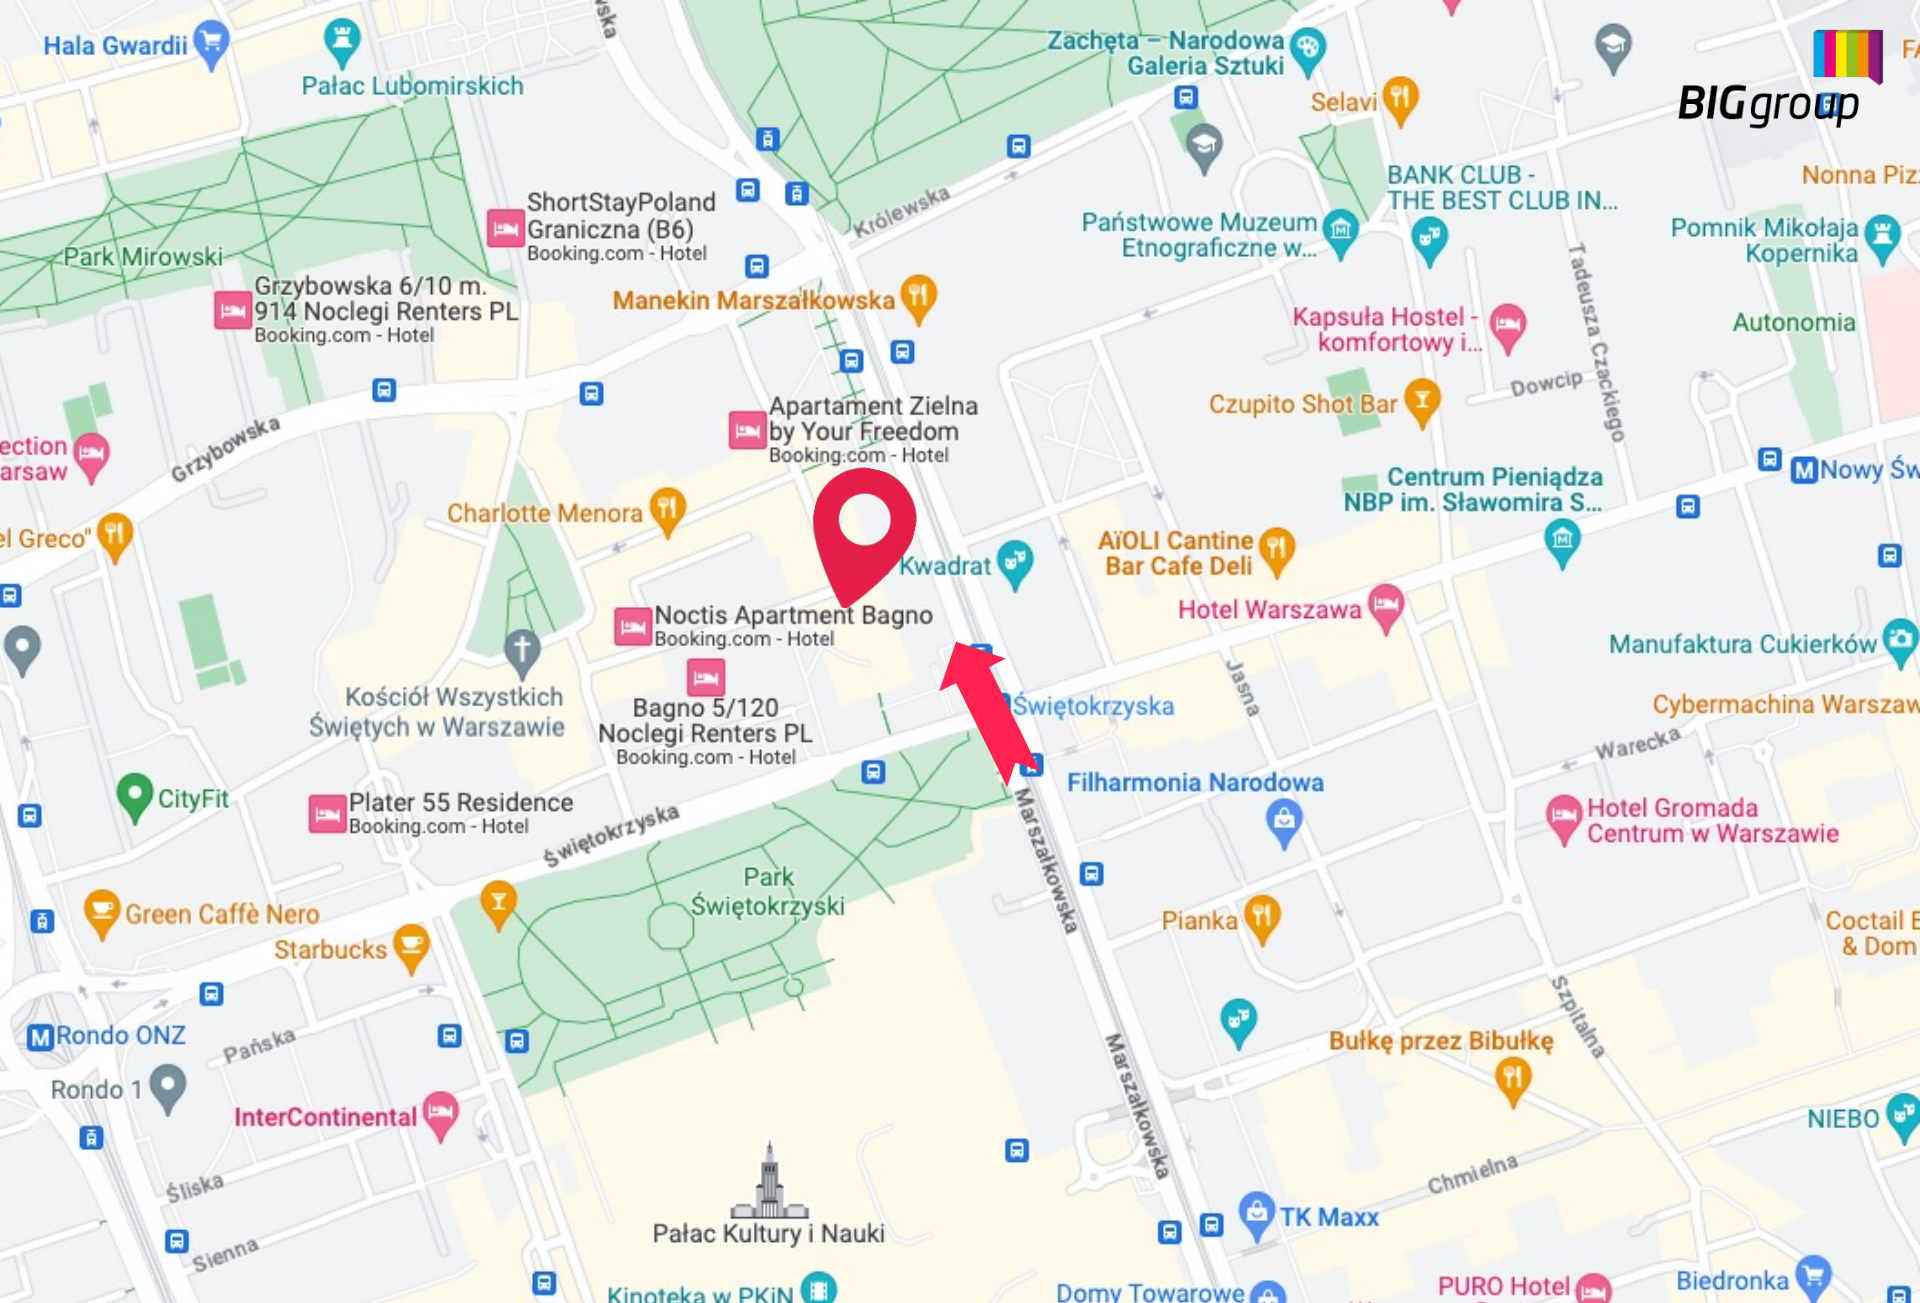

Reklama Wielkoformatowa - Warszawa - Marszałkowska | Metro Świętokrzyska