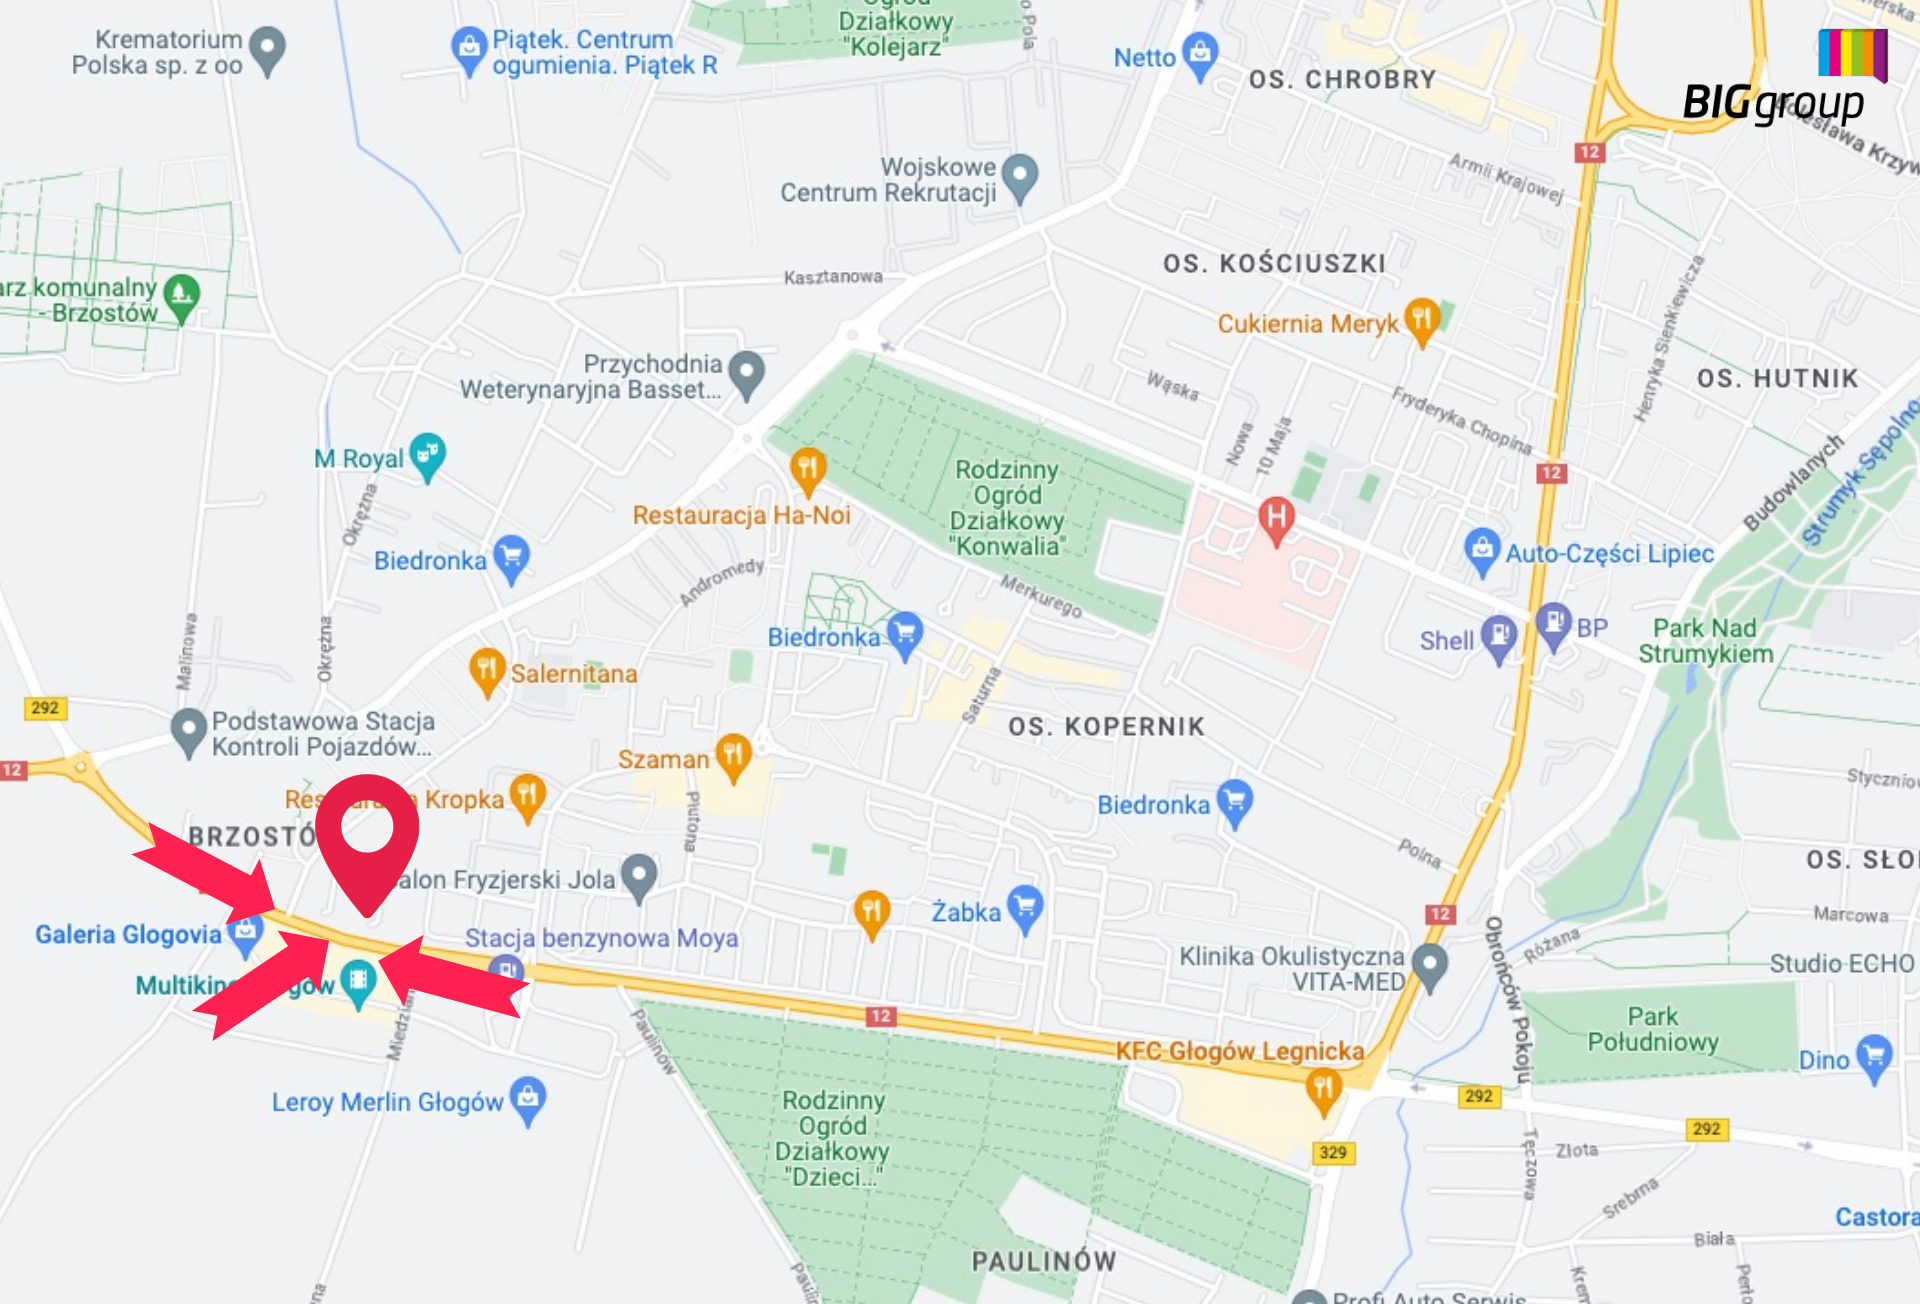

## Opis powierzchni:

Reklama usytuowana przy największej galerii handlowej w Głogowie-GLOGOVIA. Po wyjściu z galerii są widoczne jako pierwsze. Bardzo duże natężenie ruchu samochodowego i pieszego, sygnalizacja świetlna na skrzyżowaniu wydłuża kontakt wzrokowy z reklamą. Reklama usytuowana bardzo wysoko co sprawia, że bardziej rzuca się w oczy.

W bliskim sąsiedztwie: Galeria GLOGOVIA.

**Reklama Wielkoformatowa - Głogów - Glogovia | Wieżowiec 3**

Numer katalogowy: WF-GLO-04

**Reklama Wielkoformatowa - Głogów - Glogovia | Wieżowiec 3**

Salernitana