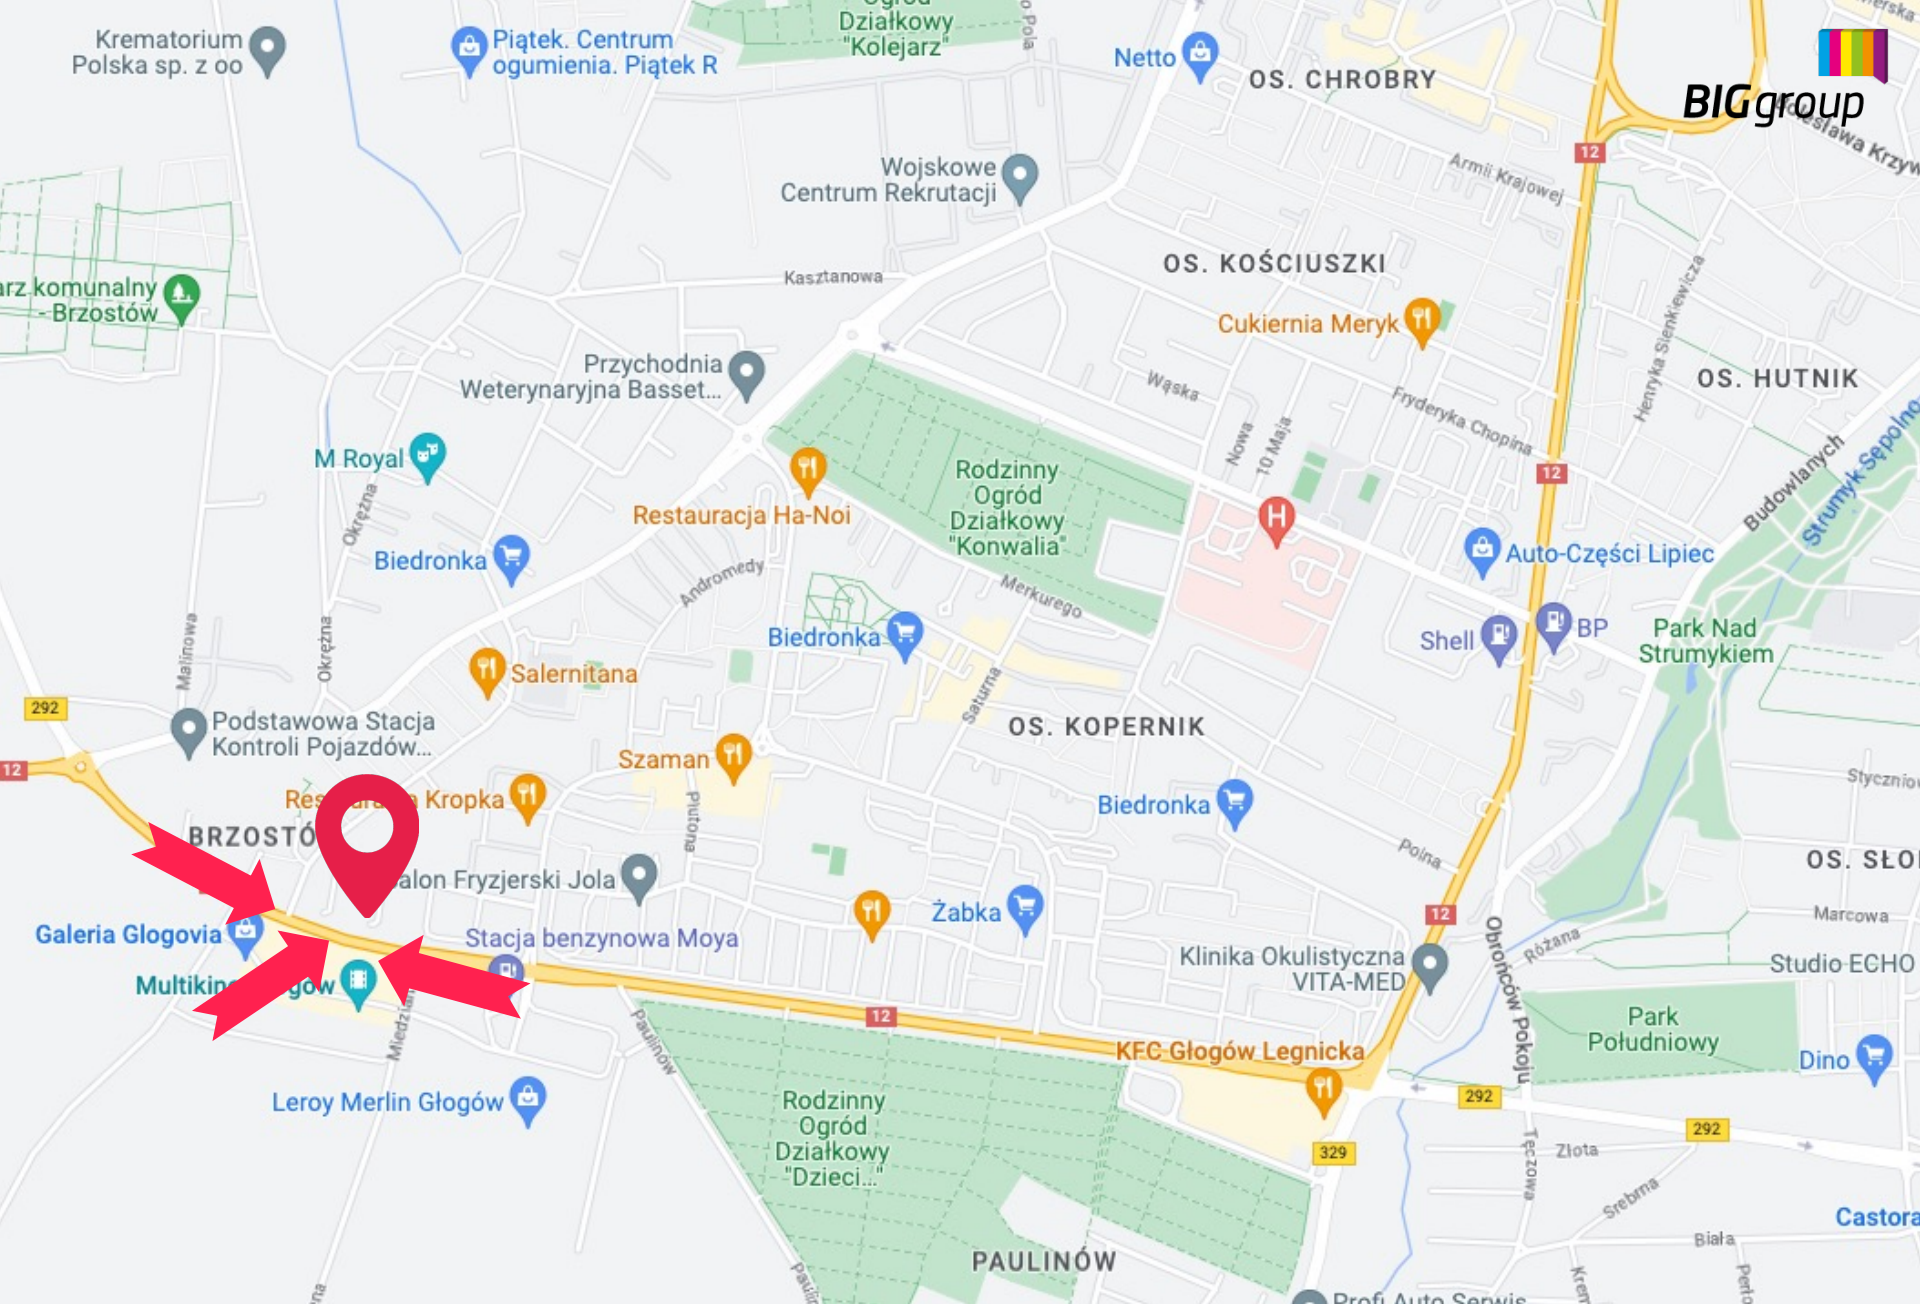

BIGgroup

// REKLAMA WIELKOFORMATOWA - GŁOGÓW

Reklama Wielkoformatowa - Głogów - Glogovia | Wieżowiec 2

Numer katalogowy: WF-GLO-03

Specyfikacja:

Rozmiar:	szerokość: 10 m x wysokość: 21 m
Powierzchnia w m ² :	210 m ²
Rodzaj nośnika:	Wielki Format
Materiał:	Siatka Mesh
Oświetlenie:	Tak
Dostępna jako mural:	Nie

 [Zarezerwuj](#)

 [Specyfikacja](#)

Opis powierzchni:

Reklama usytuowana przy największej galerii handlowej w Głogowie-GLOGOVIA. Po wyjściu z galerii są widoczne jako pierwsze. Bardzo duże natężenie ruchu samochodowego i pieszego, sygnalizacja świetlna na skrzyżowaniu wydłuża kontakt wzrokowy z reklamą. Reklama usytuowana bardzo wysoko co sprawia, że bardziej rzuca się w oczy.

W bliskim sąsiedztwie: Galeria GLOGOVIA.

Reklama Wielkoformatowa - Głogów - Glogovia | Wieżowiec 2

Numer katalogowy: WF-GLO-03

Reklama Wielkoformatowa - Głogów - Glogovia | Wieżowiec 2

Salernitana

Szaman

Restauracja Kropka