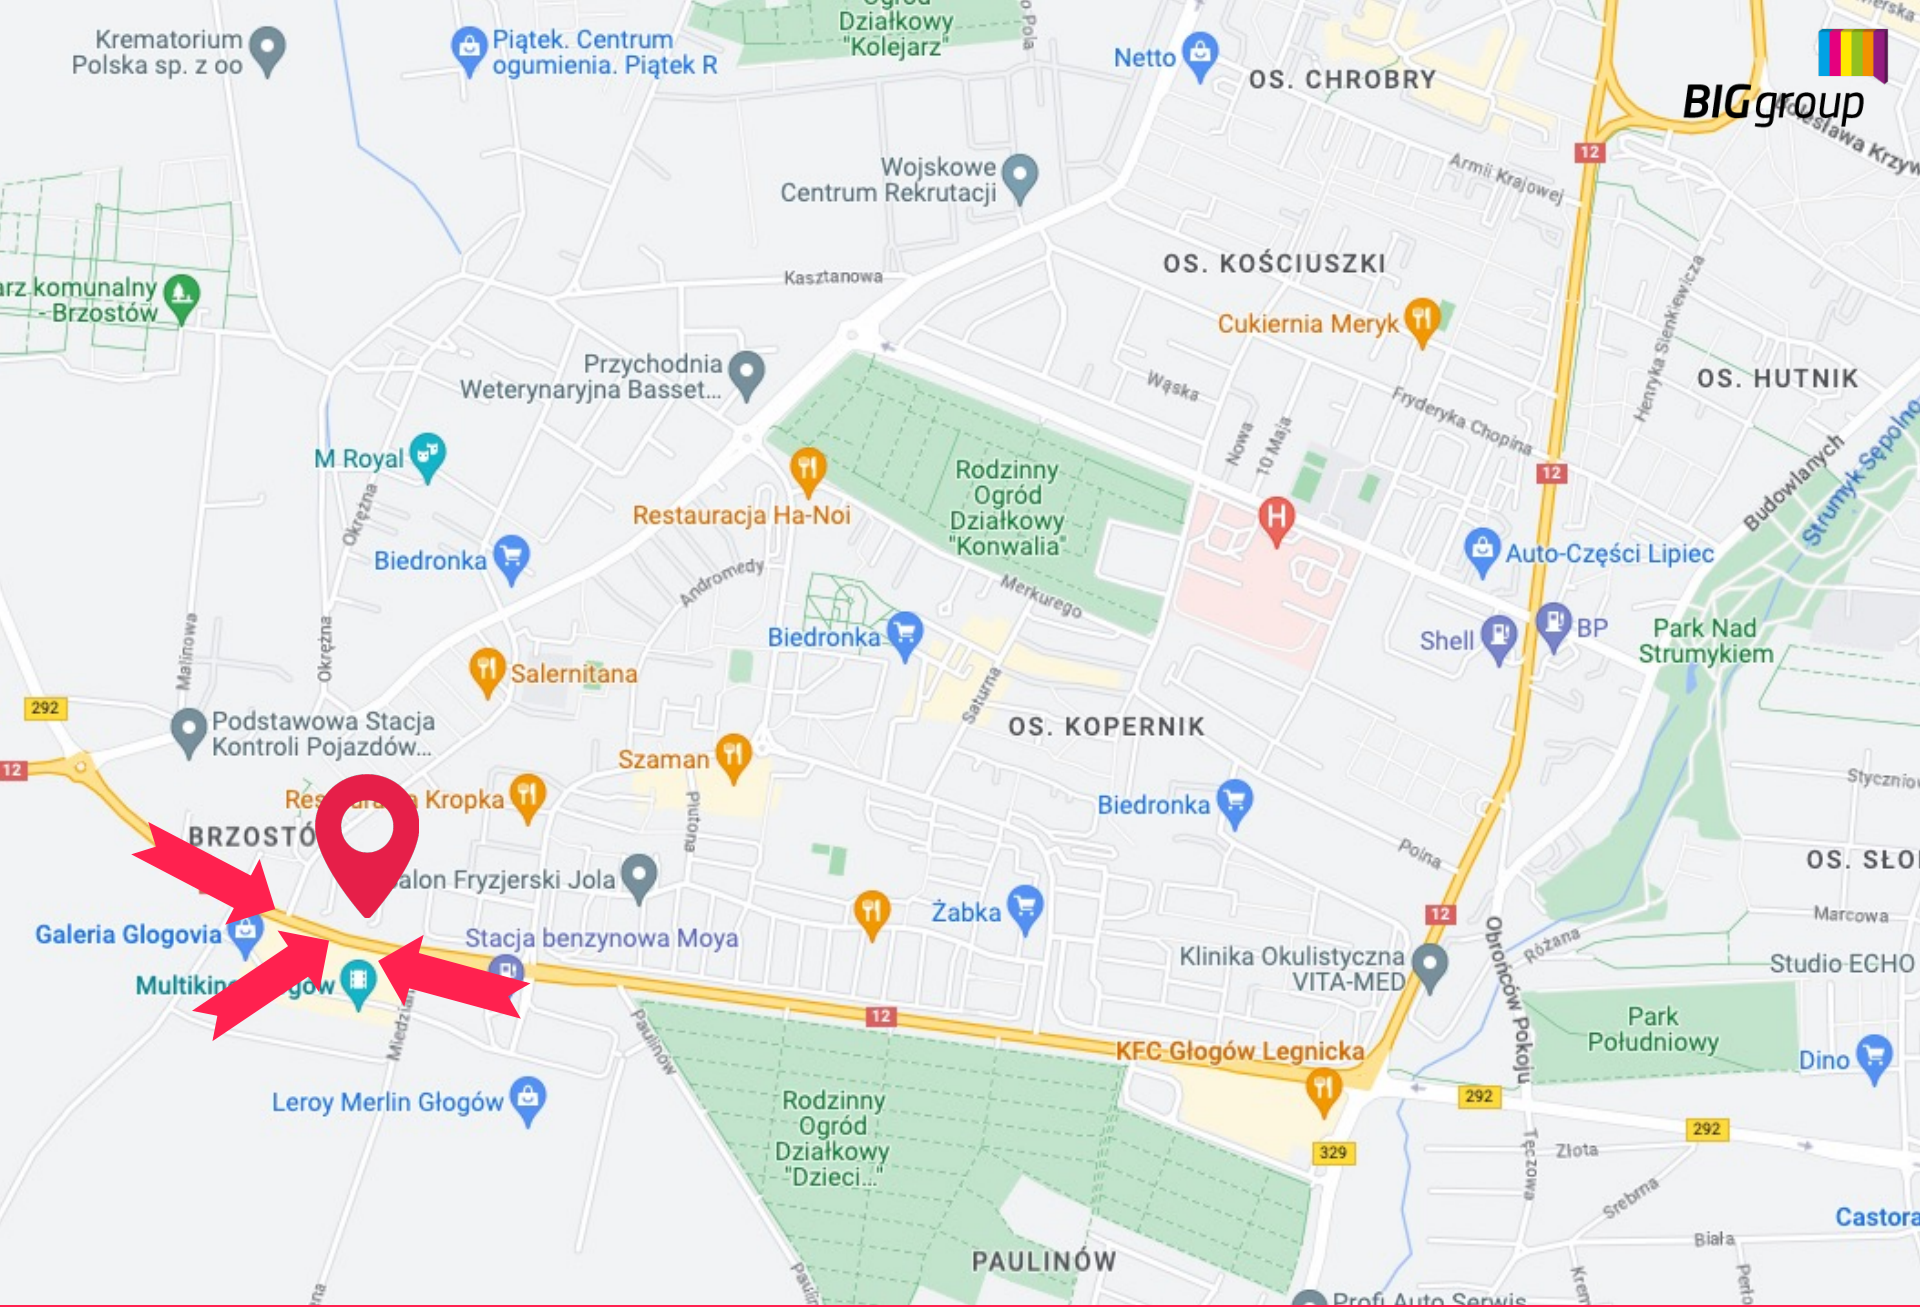

BIGgroup

// REKLAMA WIELKOFORMATOWA - GŁOGÓW

Reklama Wielkoformatowa - Głogów - Glogovia | Wieżowiec 1

Numer katalogowy: WF-GLO-02

Specyfikacja:

Rozmiar:	szerokość: 10 m x wysokość: 21 m
Powierzchnia w m ² :	210 m ²
Rodzaj nośnika:	Wielki Format
Materiał:	Siatka Mesh
Oświetlenie:	Tak
Dostępna jako mural:	Nie

 [Zarezerwuj](#)

 [Specyfikacja](#)

Opis powierzchni:

Reklama usytuowana przy największej galerii handlowej w Głogowie-GLOGOVIA. Po wyjściu z galerii są widoczne jako pierwsze. Bardzo duże natężenie ruchu samochodowego i pieszego, sygnalizacja świetlna na skrzyżowaniu wydłuża kontakt wzrokowy z reklamą. Reklama usytuowana bardzo wysoko co sprawia, że bardziej rzuca się w oczy.

W bliskim sąsiedztwie: Galeria GLOGOVIA.

Reklama Wielkoformatowa - Głogów - Glogovia | Wieżowiec 1

Numer katalogowy: WF-GLO-02

Reklama Wielkoformatowa - Głogów - Glogovia | Wieżowiec 1

Galeria Glogovia
Centrum handlowe