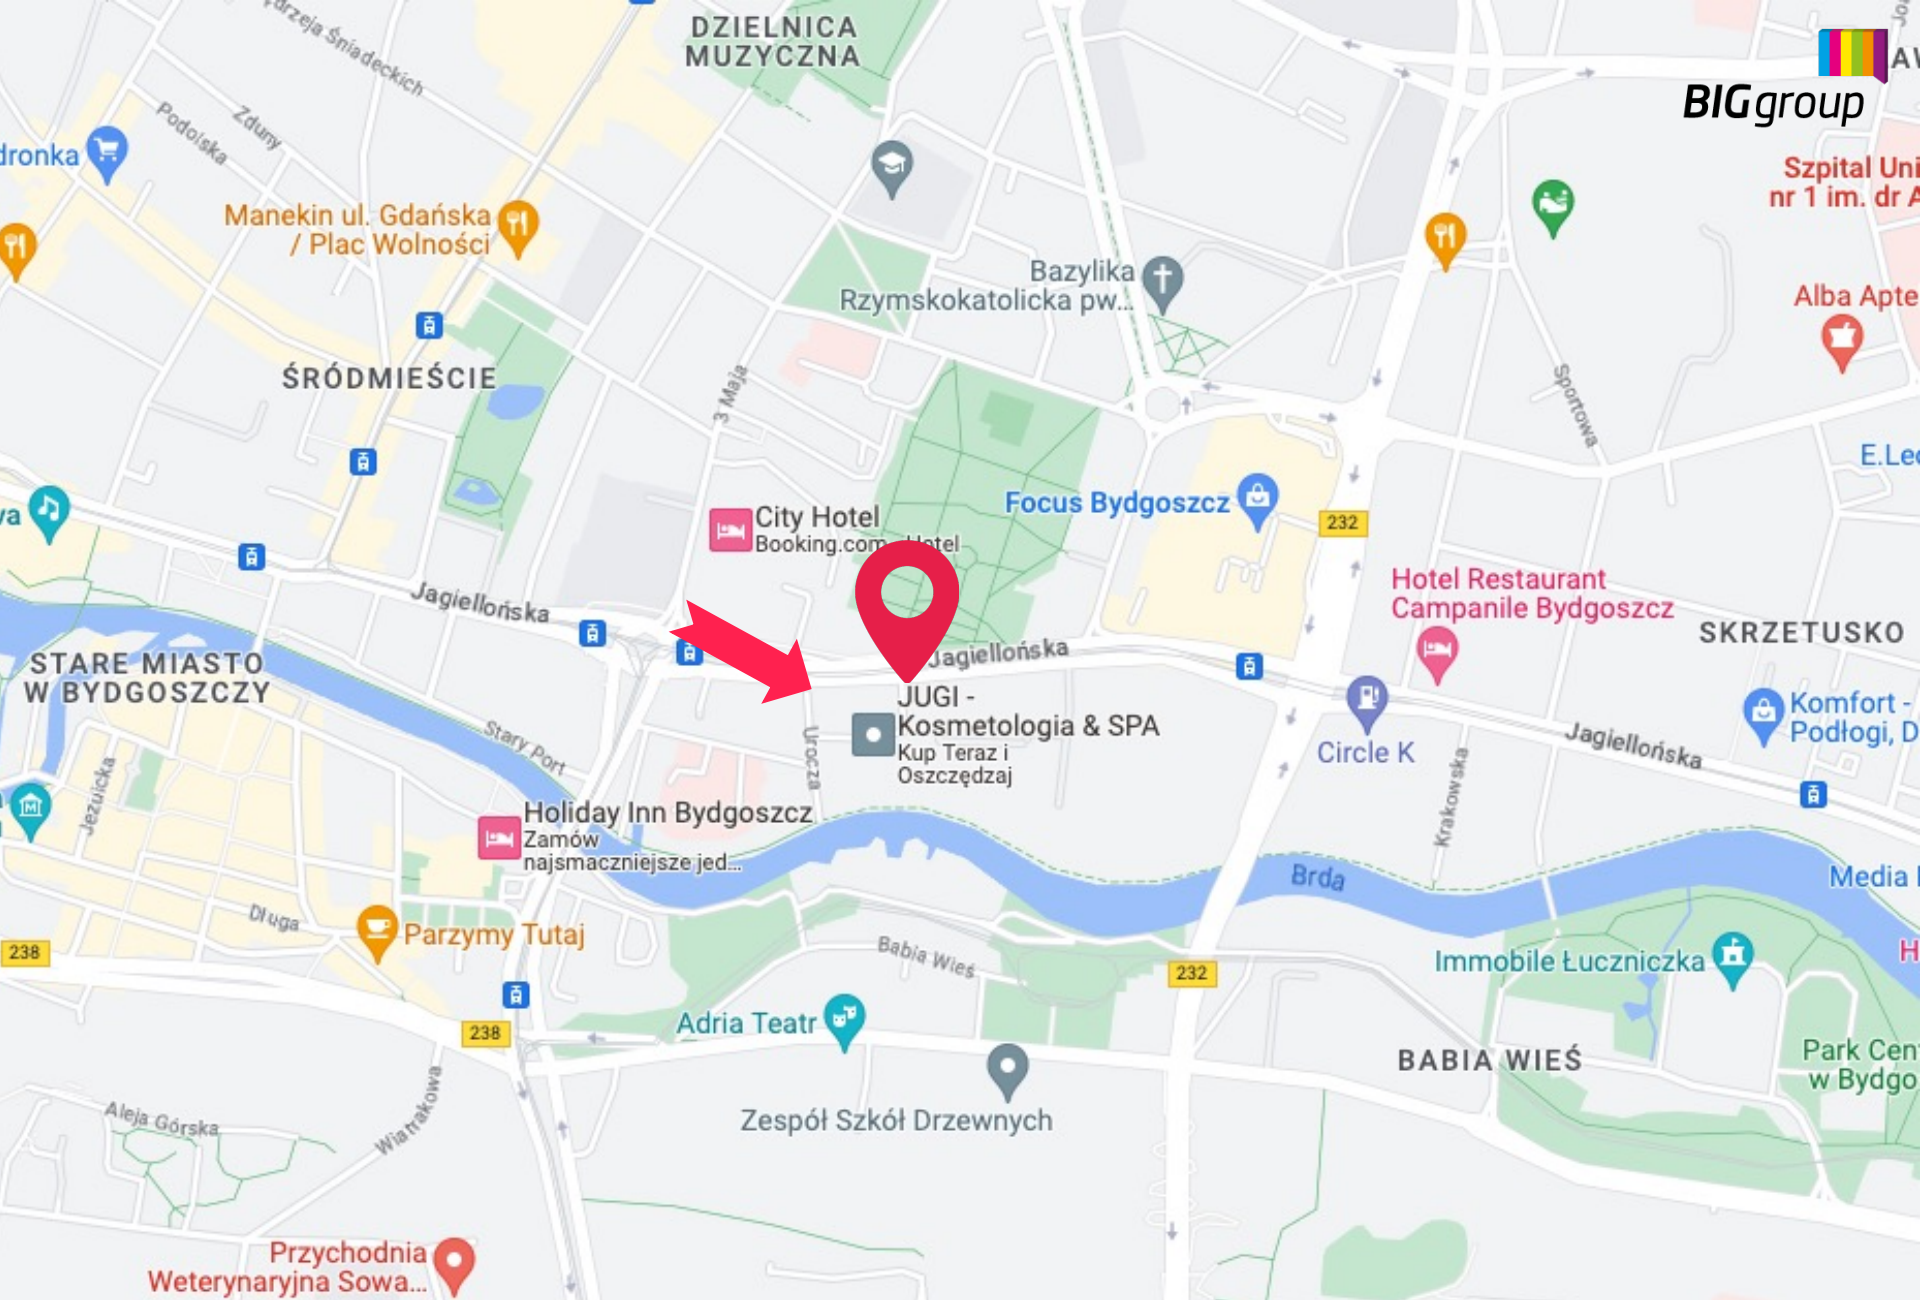

Reklama Wielkoformatowa - Bydgoszcz - Jagiellońska | kier. Dworzec PKS