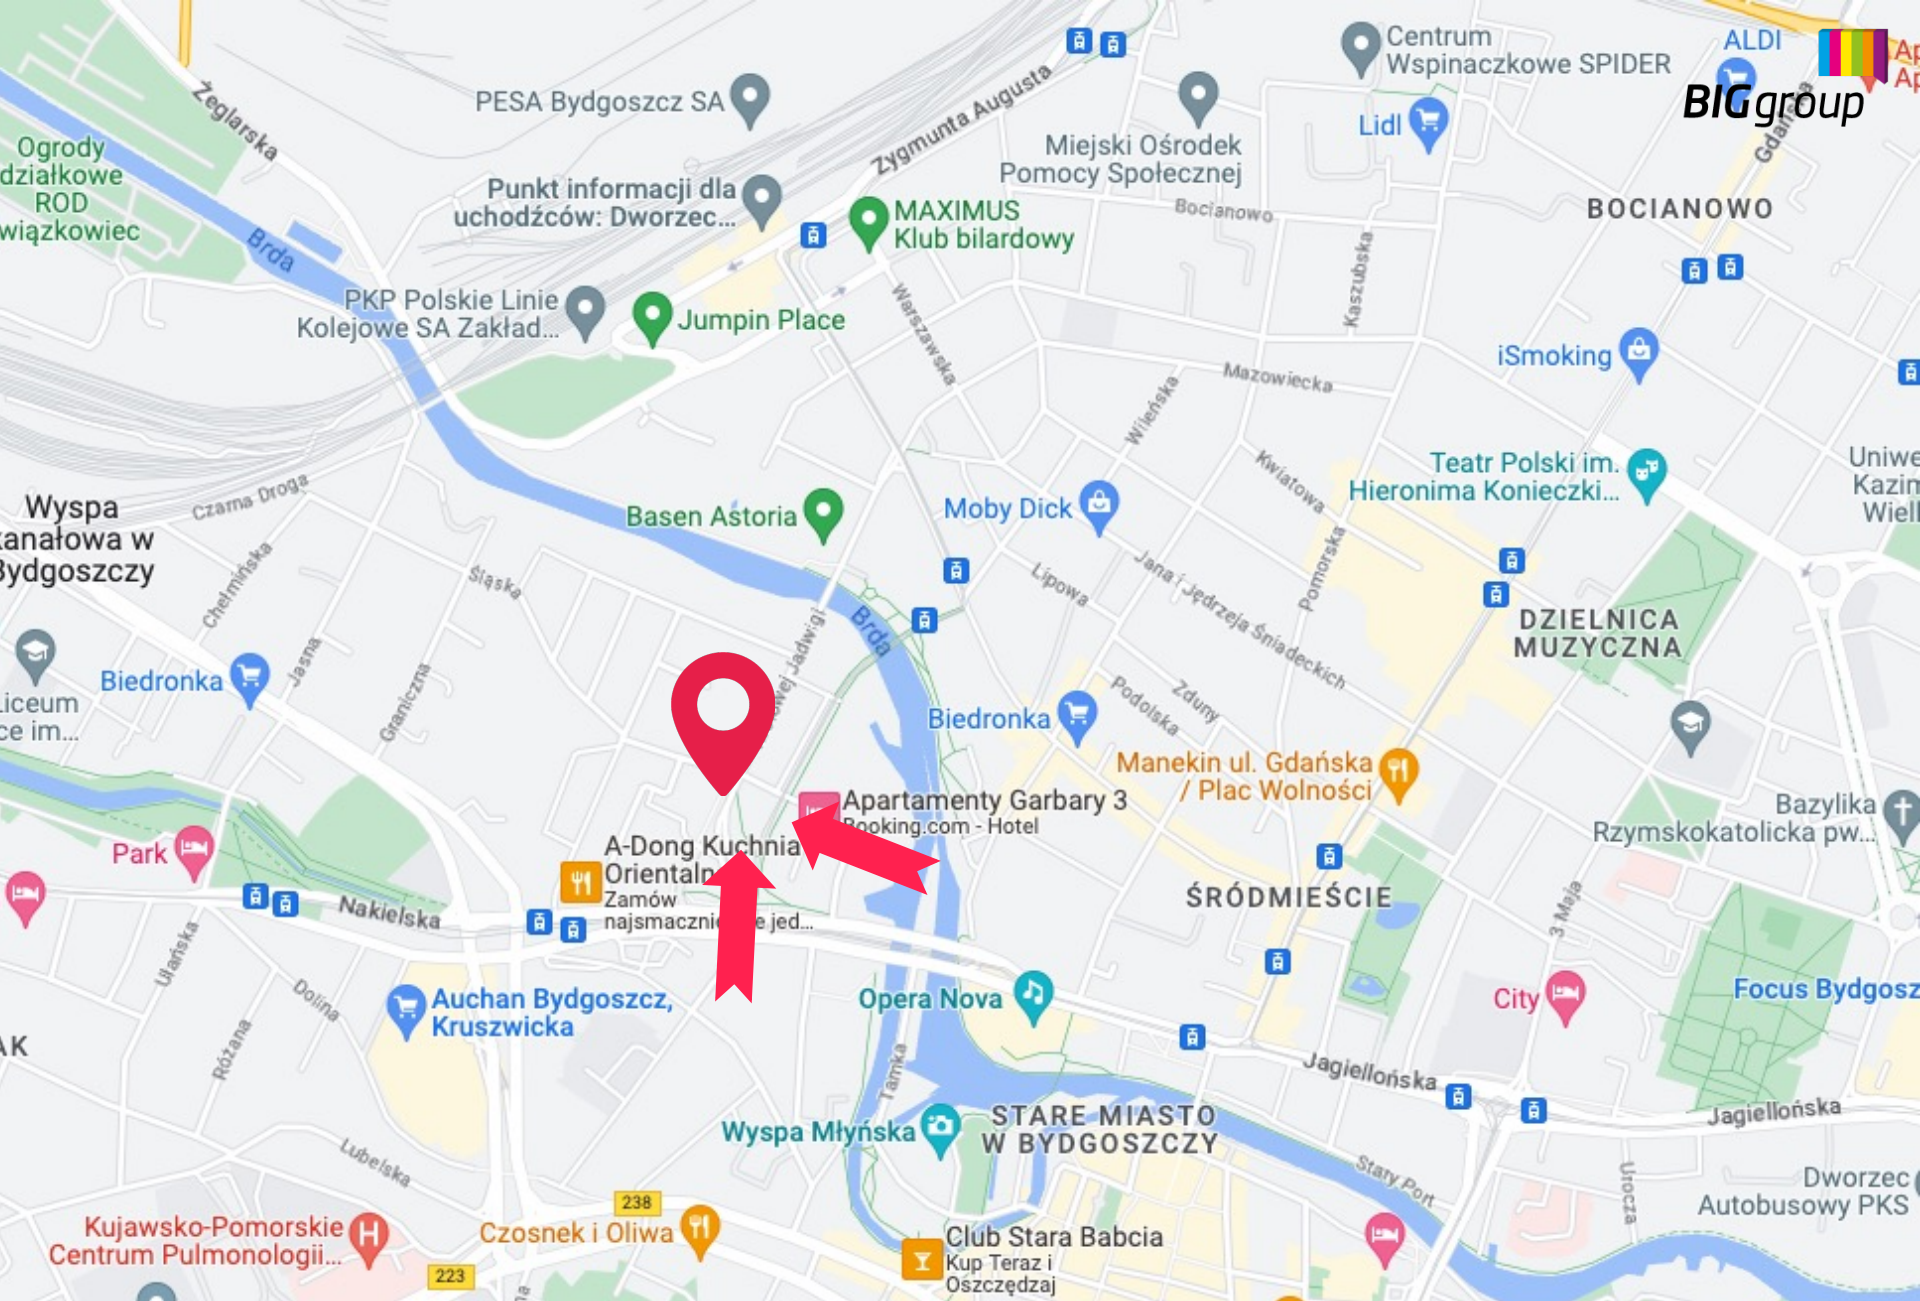

Reklama Wielkoformatowa - Bydgoszcz - Garbary | Królowej Jadwigi