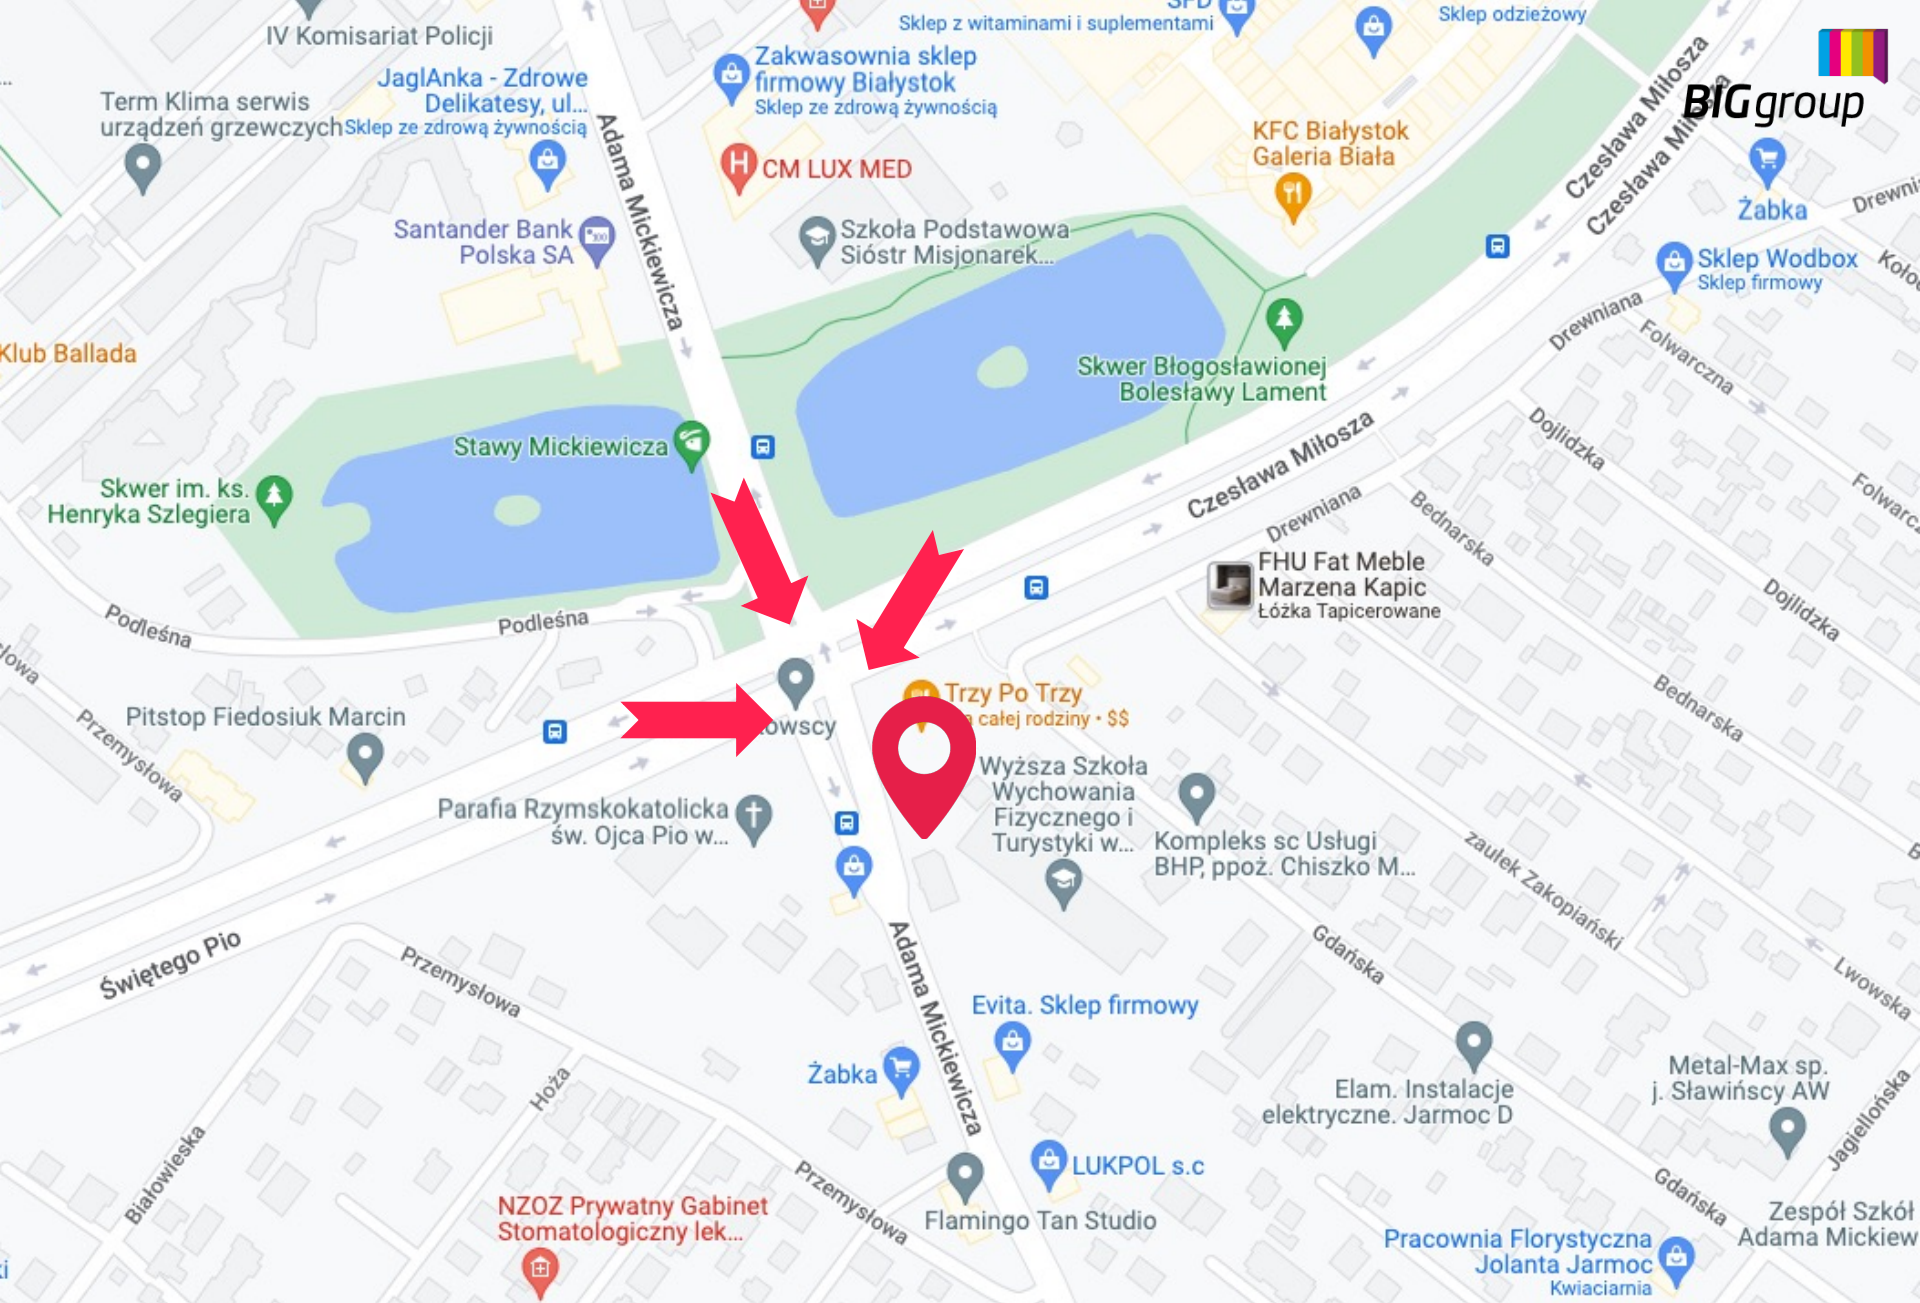

Reklama Wielkoformatowa - Białystok - Mickiewicza | Miłosza