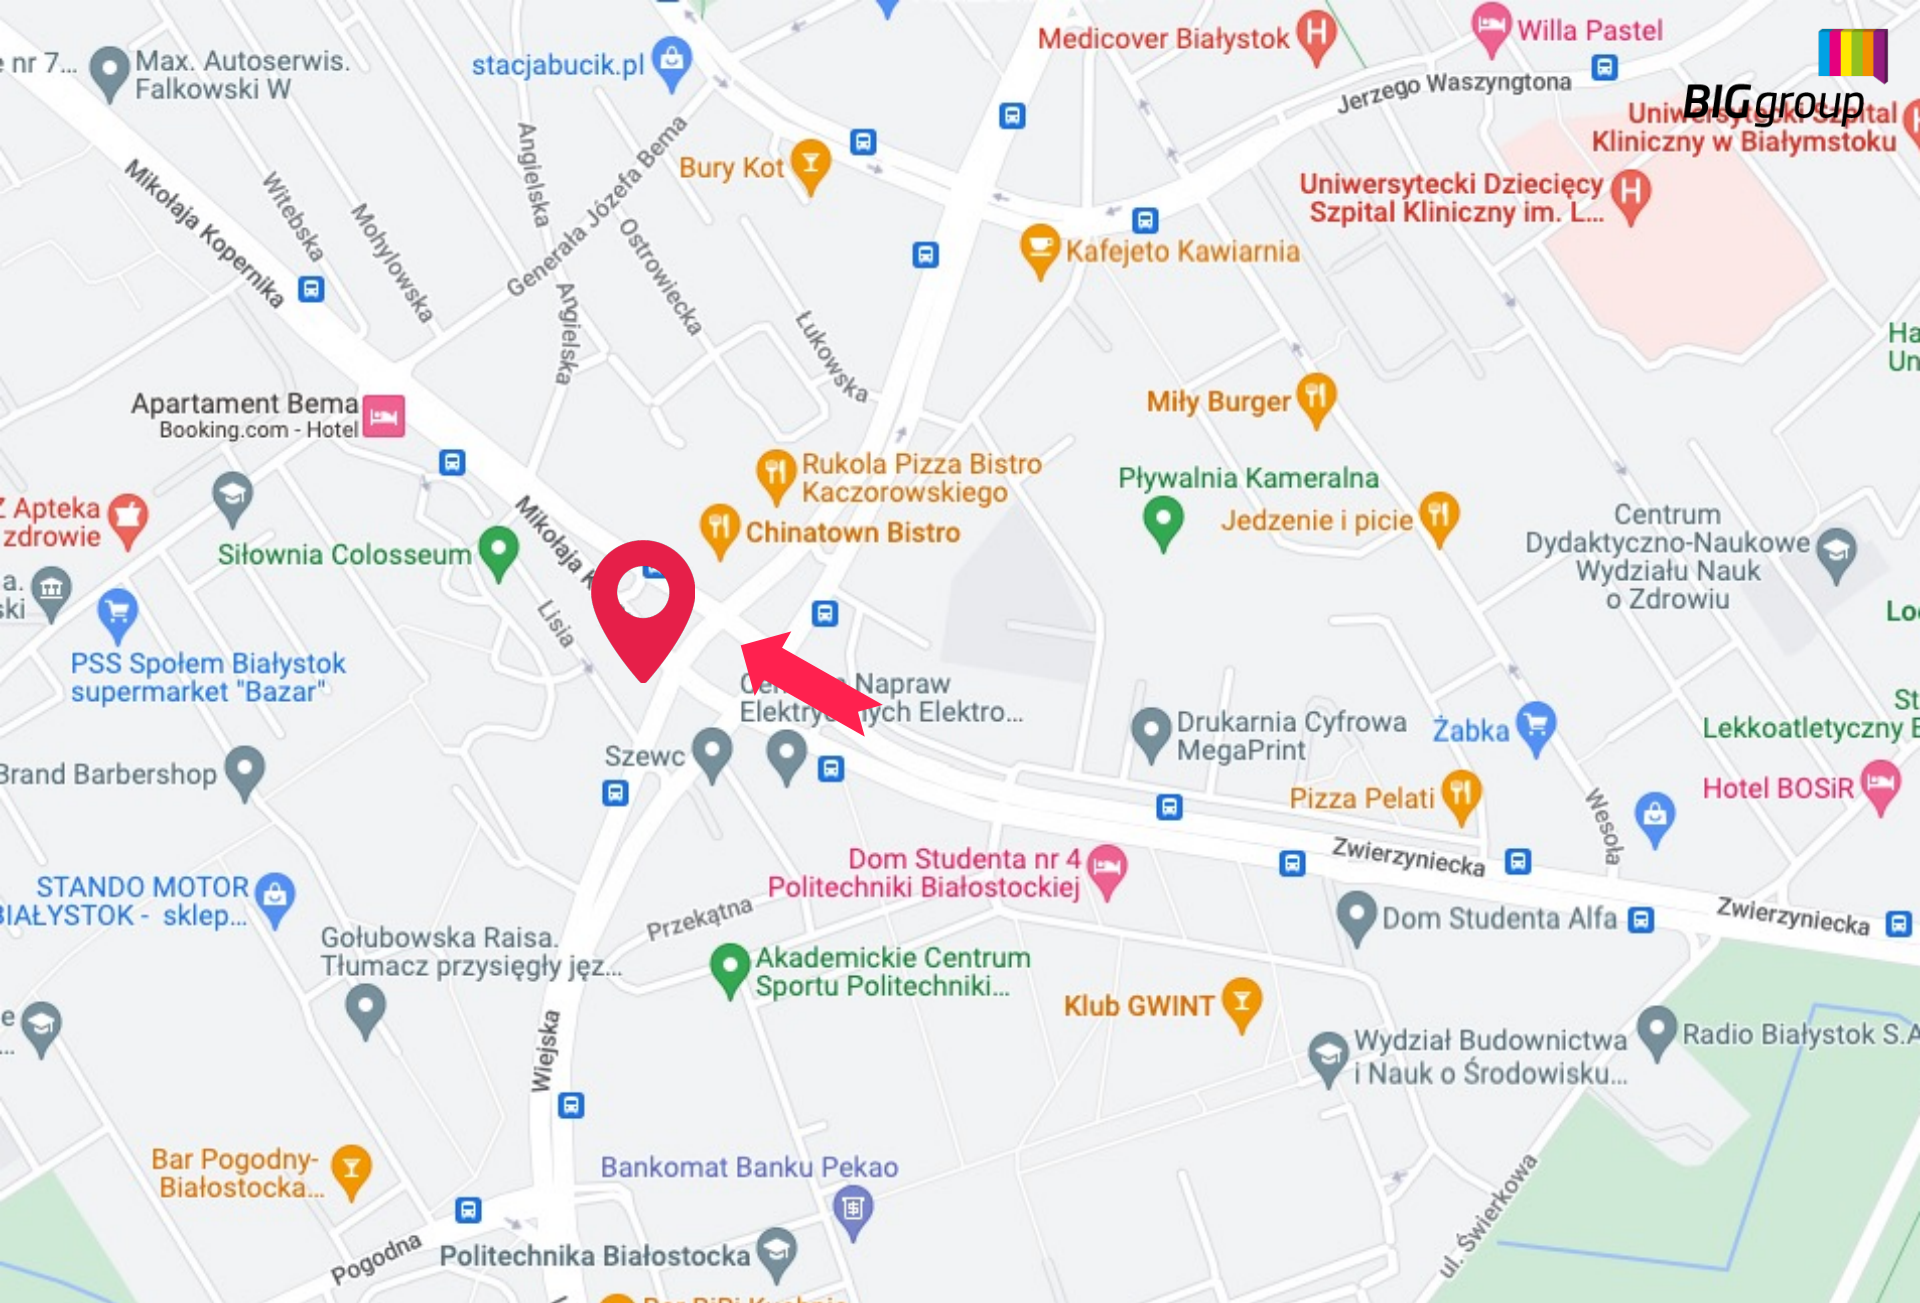

BIGgroup

// REKLAMA WIELKOFORMATOWA – BIAŁYSTOK

Reklama Wielkoformatowa - Białystok - Bema | Ostatni

Numer katalogowy: WF-BIA-18

Specyfikacja:

Rozmiar:	szerokość: 9 m x wysokość: 15 m
Powierzchnia w m ² :	135 m ²
Rodzaj nośnika:	Wielki Format
Materiał:	Baner winylowy
Oświetlenie:	Tak
Dostępna jako mural:	Tak

 [Zarezerwuj](#)

 [Specyfikacja](#)

Opis powierzchni:

Reklama usytuowana jest na jednym z największych skrzyżowań Białegostoku – ul. Zwierzyniecka i ul. Mikołaja Kopernika.

Reklama jest umieszczona bardzo wysoko co zwiększa jej widoczność. Bardzo długi najazd, w godzinach szczytu tworzą się duże korki w tej okolicy. Wzmożony ruch kołowy, pieszy, liczne przystanki komunikacji miejskiej. Najazd w kierunku centrum.

W pobliżu: Akademiki, Dziecięcý Szpital Kliniczny, ZUS, Pasaż Bema 11, Liczne lokale usługowo handlowe.

Reklama Wielkoformatowa - Białystok - Bema | Ostatni

Numer katalogowy: WF-BIA-17

Reklama Wielkoformatowa - Białystok - Bema | Ostatni

melabo
AW

AW

Mikolaševa

BIGgroup

© 2022 Google

Advertisement on a building facade featuring a woman in a white dress and the text "Klasa" and "Kobieta wiodąca".

K-9

CEVICAR
MAGAZYN
WŁASNOŚCI