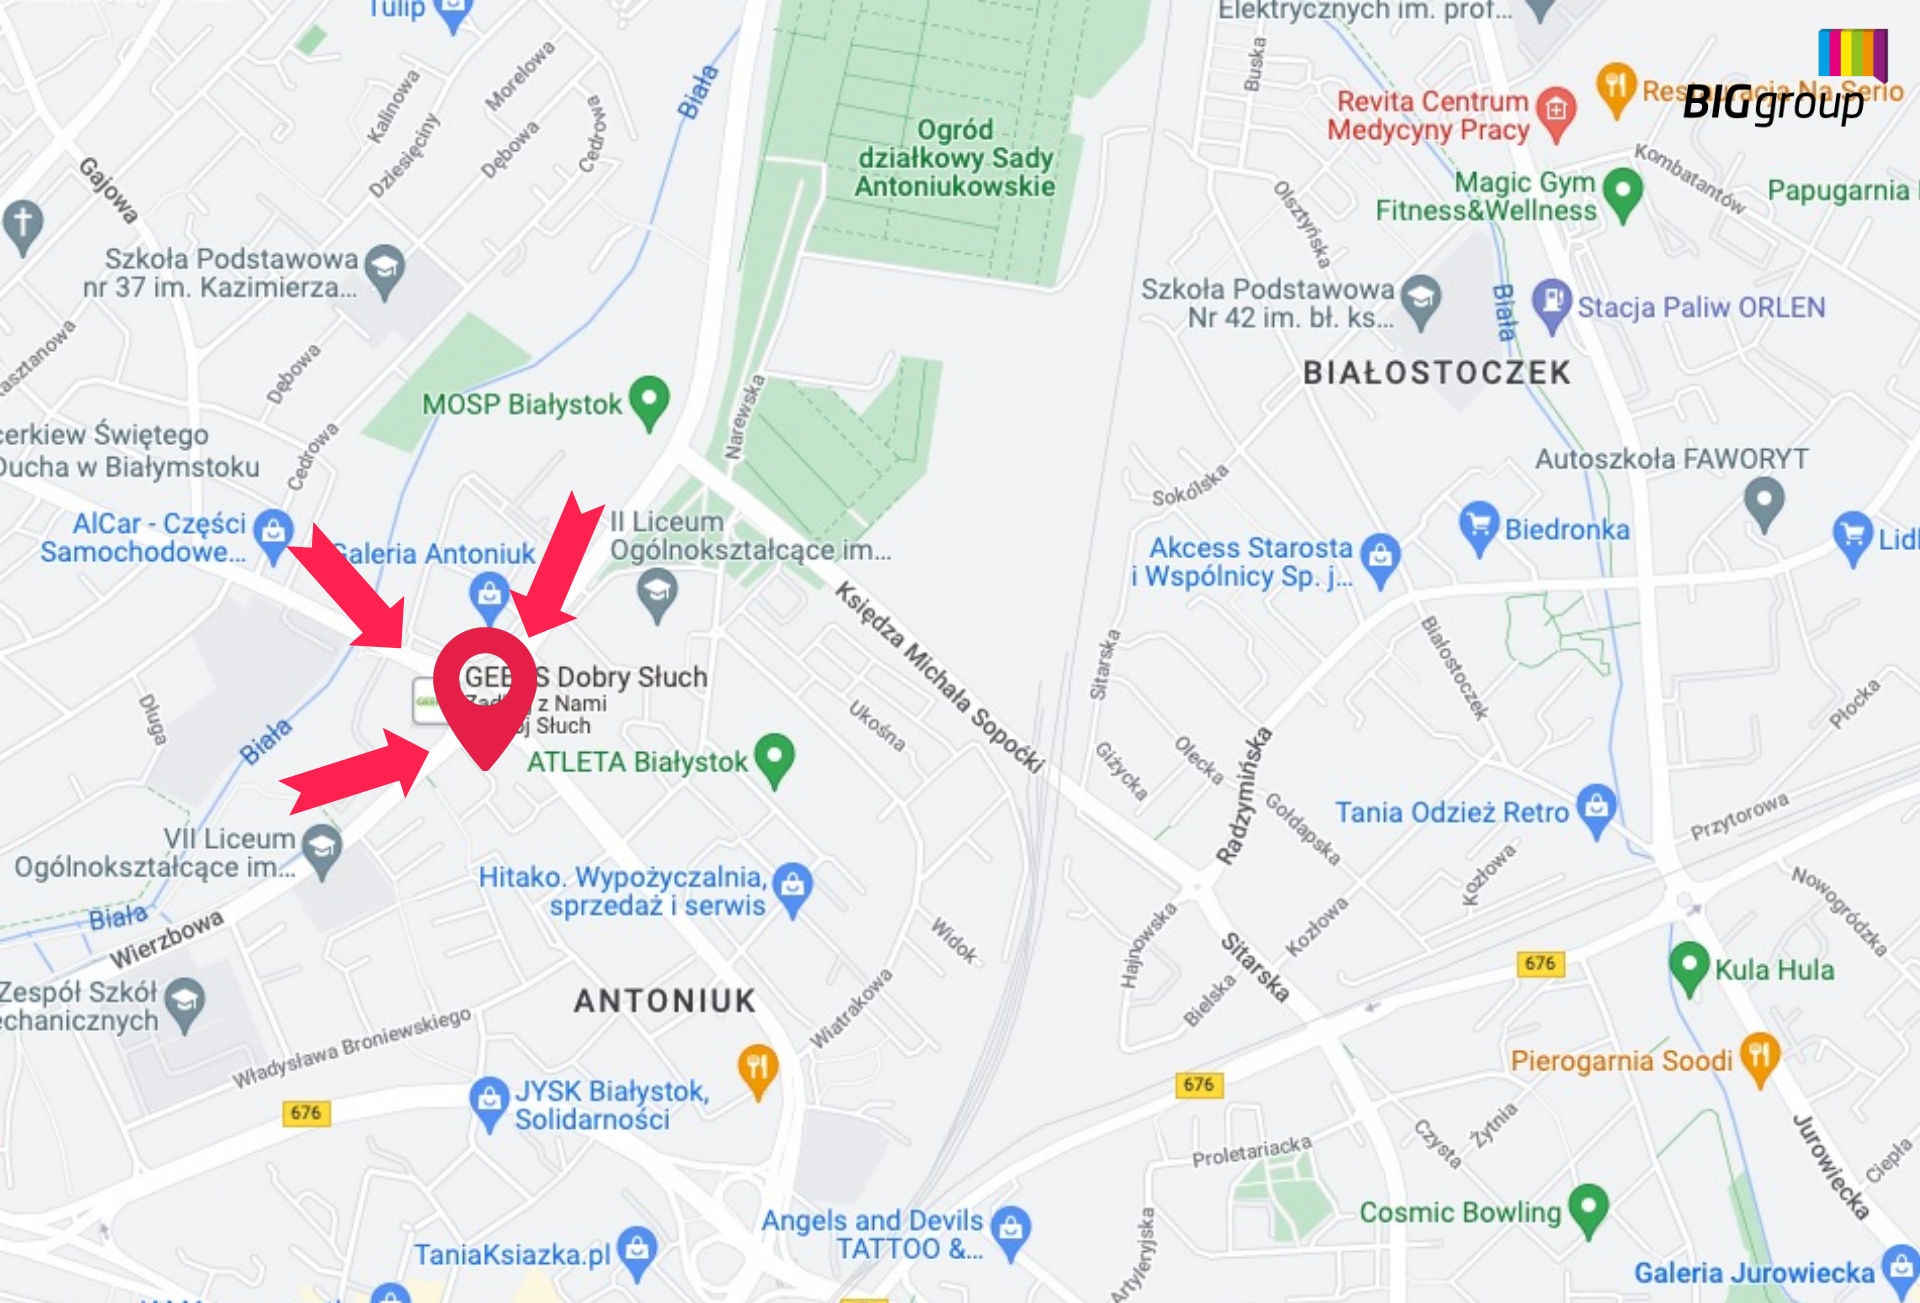

BIGgroup

// REKLAMA WIELKOFORMATOWA – BIAŁYSTOK

Reklama Wielkoformatowa - Białystok - Antoniukowska | Wieżowiec Lewy

Numer katalogowy: WF-BIA-28

Specyfikacja:

Rozmiar:	szerokość: 9 m x wysokość: 20 m
Powierzchnia w m ² :	180 m ²
Rodzaj nośnika:	Wielki Format
Materiał:	Siatka Mesh
Oświetlenie:	Tak
Dostępna jako mural:	Tak

 [Zarezerwuj](#)

 [Specyfikacja](#)

Opis powierzchni:

Nośnik usytuowany jest przy skrzyżowaniu ulic: Wierzbowa, Antoniukowska i Świętokrzyska, w centrum jednego z największych osiedli mieszkaniowych. Bardzo dobrze widoczna dla uczestników ruchu samochodowego i pieszego. Trzy pasy ruchu, potężne rondo, przystanki komunikacji miejskiej. W bezpośrednim sąsiedztwie znajduje się Galeria Antoniuk z nowowyprowadzonym kompleksem mieszkaniowym. Postój na sygnalizacji świetlnej wydłuża moment kontaktu wzrokowego z reklamą, tak kierowców jak i pieszych.

W pobliżu: CH Antoniuk, Apteki, Przedszkola, Liczne lokale usługowo-handlowe

Reklama Wielkoformatowa - Białystok - Antoniukowska | Wieżowiec Lewy

Numer katalogowy: WF-BIA-28

Reklama Wielkoformatowa - Białystok - Antoniukowska | Wieżowiec Lewy

Antonikowa

Rondo Najświętszego
Tajnego Najświętszego

Wierzbowa 3

SMARAGDOWY
SPRZYŻYĆ
Trumaczenia

TERAZ 2x
W DZIAŁYSTOKACH

NOWY MARKET KAUFMANN
W DZIAŁYSTOKACH
JEST OTWARTY!

HOLYWOOD

KATHARINE