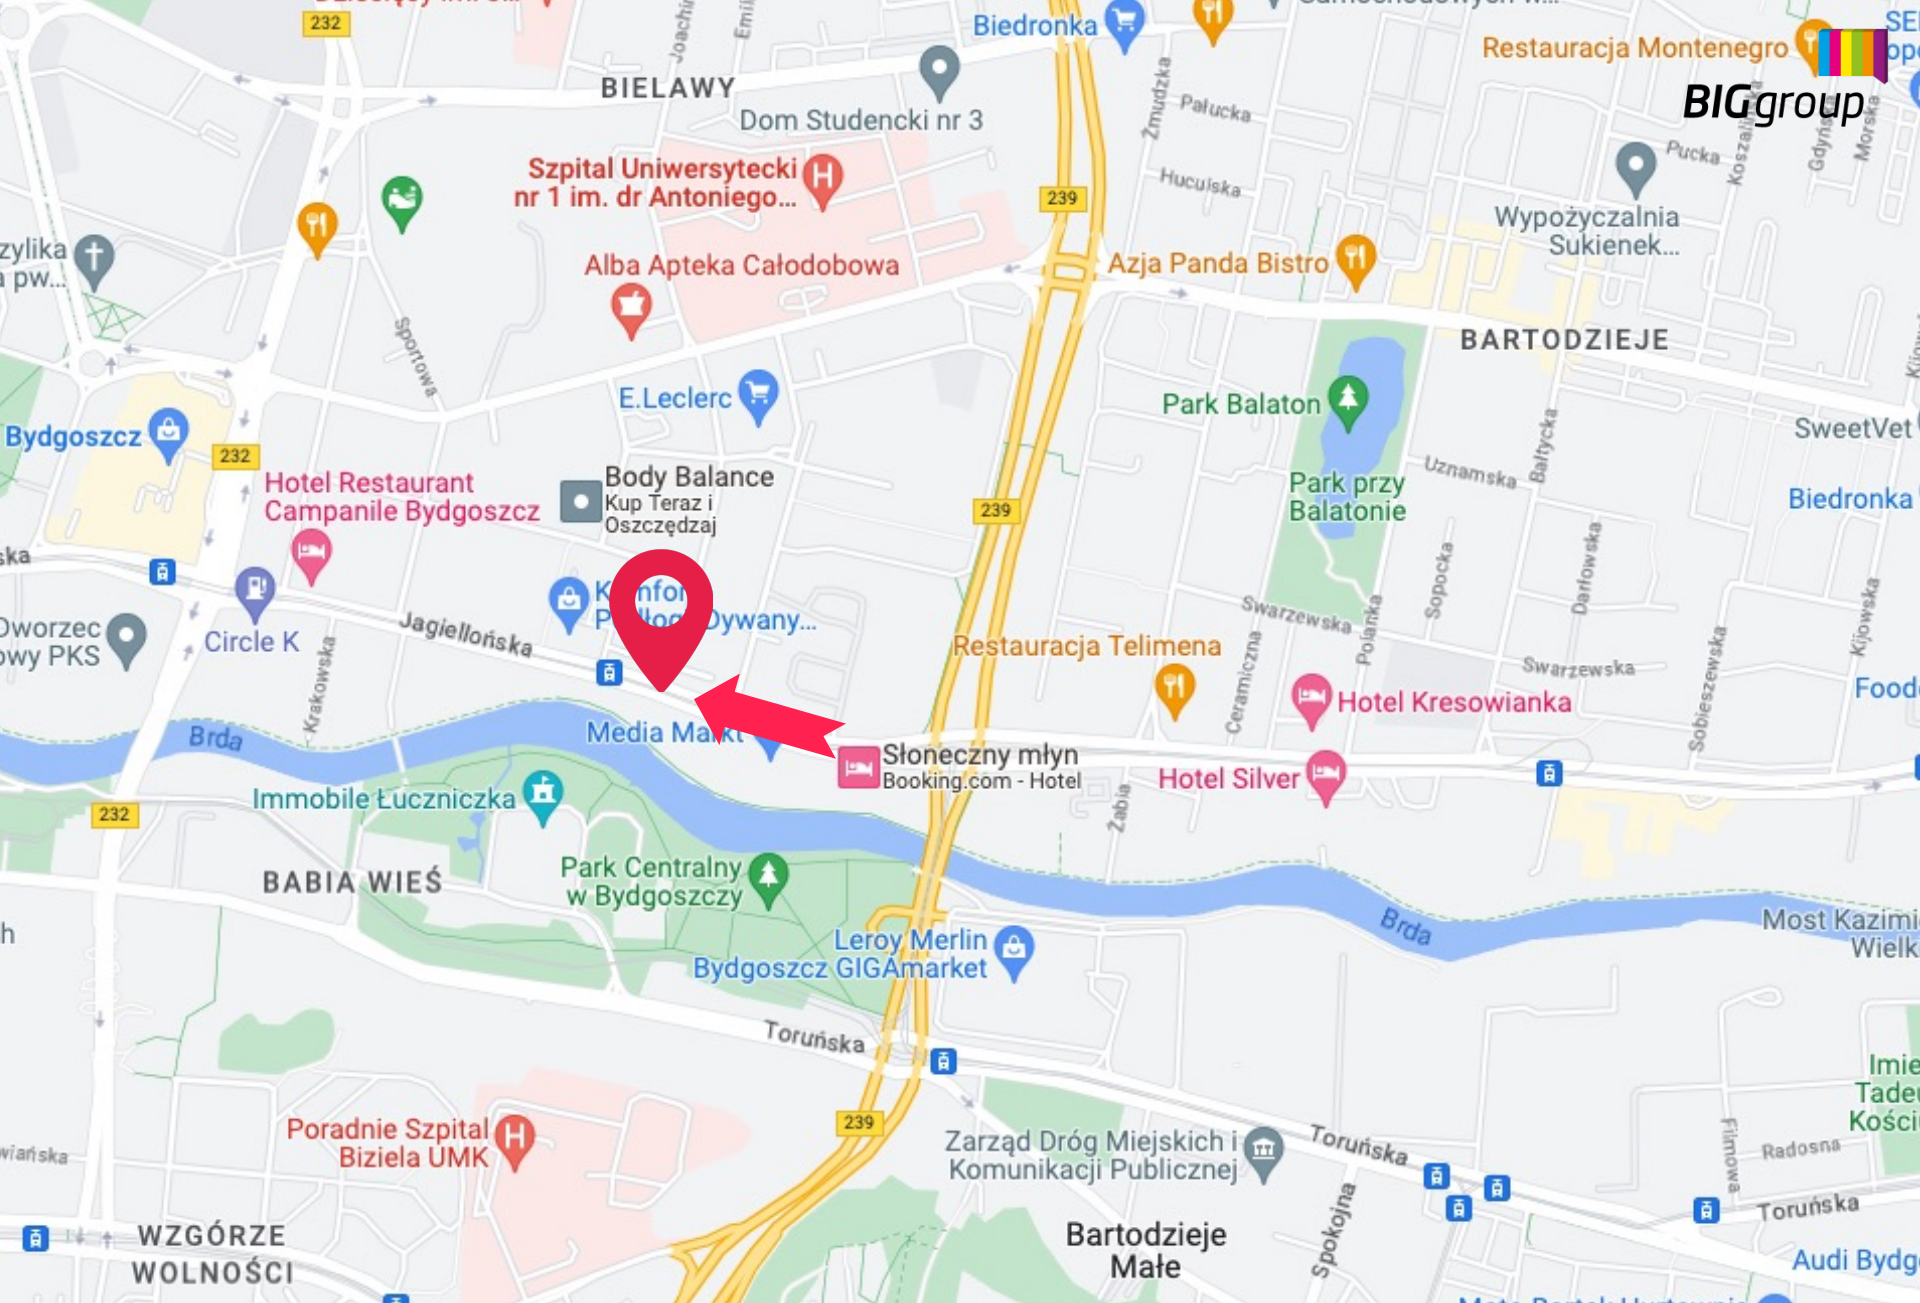

Reklama Wielkoformatowa - Bydgoszcz - Jagiellońska | kier. Focus Mall