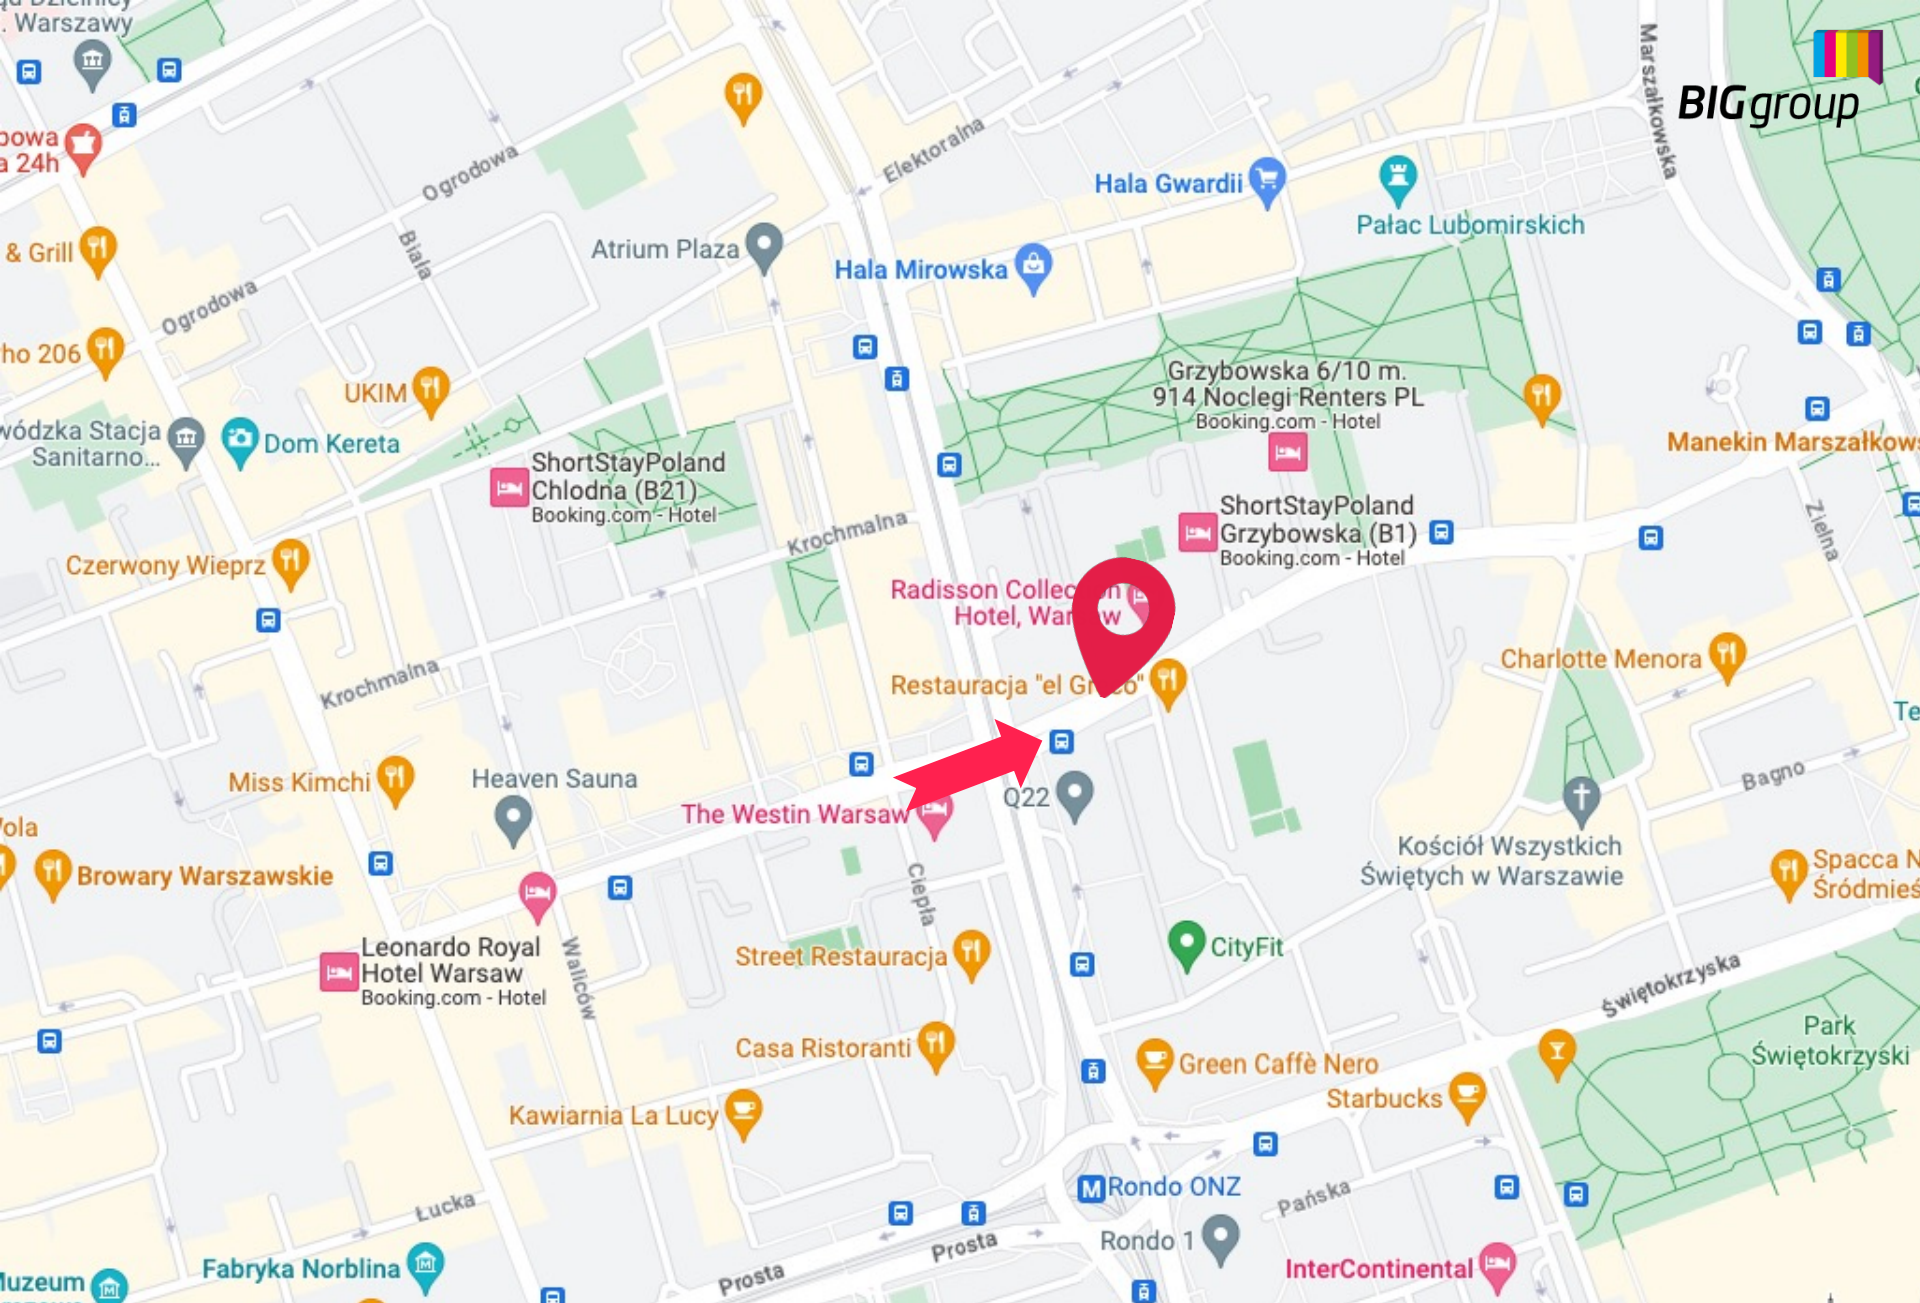

Reklama Wielkoformatowa - Warszawa - Grzybowska | Hotel Radisson