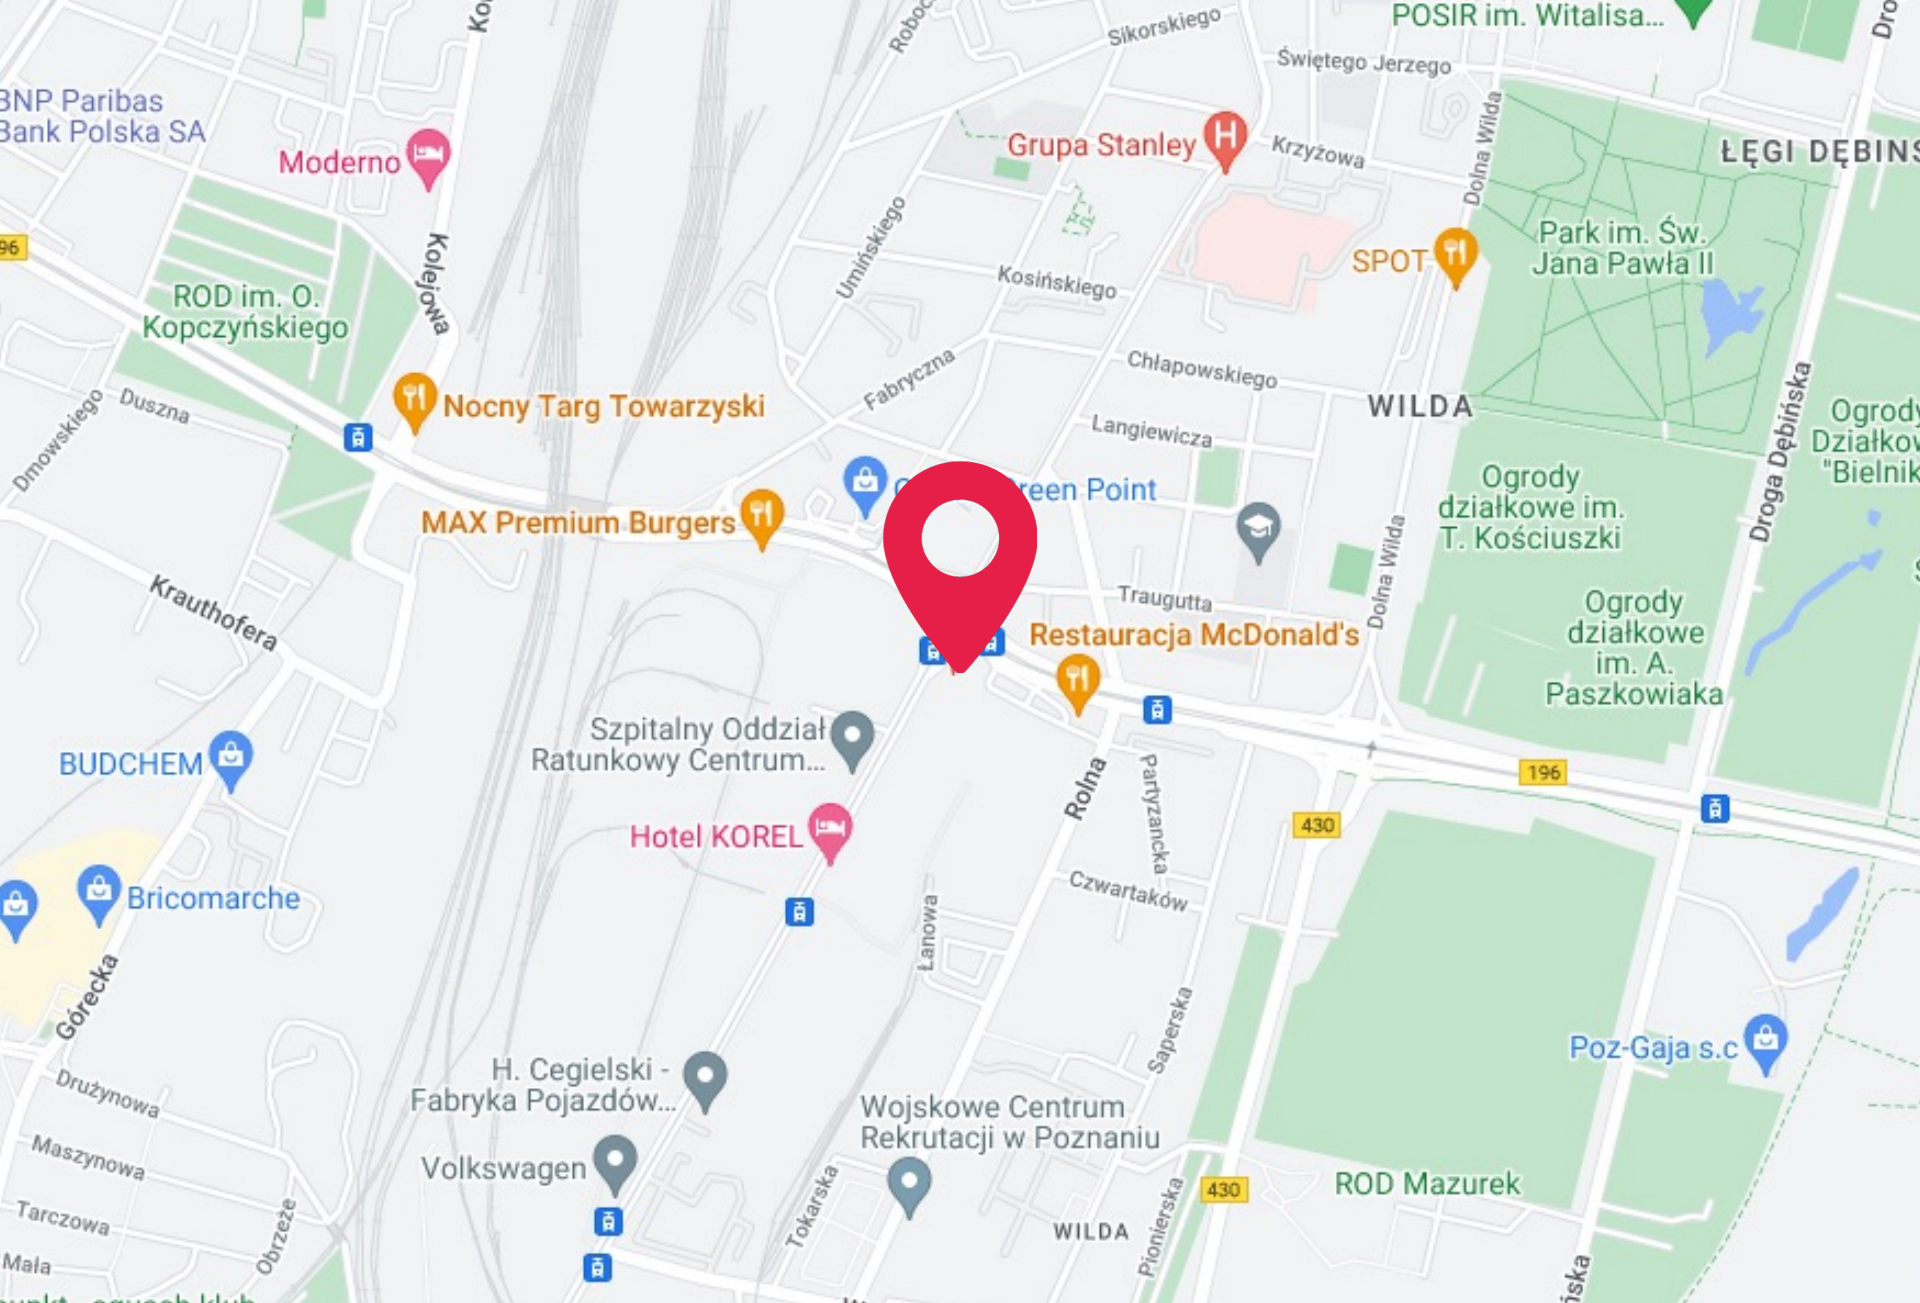

BIGgroup

// MURAL - POZNAŃ

Reklama Mural - Poznań - ul. Hetmańska | 28 Czerwca 1956r. | Rolna

Numer katalogowy: WF-POZ-18 mural

Specyfikacja:

Rozmiar:	11 m x 10 m
Powierzchnia w m ² :	110 m ²
Rodzaj nośnika:	Mural
Materiał:	Mural
Oświetlenie:	Tak

 [Zarezerwuj](#)

 [Specyfikacja](#)

Opis powierzchni:

Reklama znajduje się przy ulicy Hetmańskiej, głównej południowej arterii komunikacyjnej Poznania, pomiędzy skrzyżowaniami ulic 28 Czerwca 1956r. i ul. Rolnej. Fakt, iż ulica Hetmańska (trasa krajowa 11 i 5) jest często zakorkowana jak i przystanek tramwajowy znajdujący się bezpośrednio przy powierzchni reklamowej, powoduje bardzo długi kontakt klienta z reklamą.

Duże natężenie ruchu samochodowego oraz pieszego występuje w tym miejscu o każdej porze dnia i nocy.

Reklama Mural - Poznań - ul. Hetmańska | 28 Czerwca 1956r. | Rolna

Numer katalogowy: WF-POZ-18 mural

Reklama Mural - Poznań - ul. Hetmańska | 28 Czerwca 1956r. | Rolna