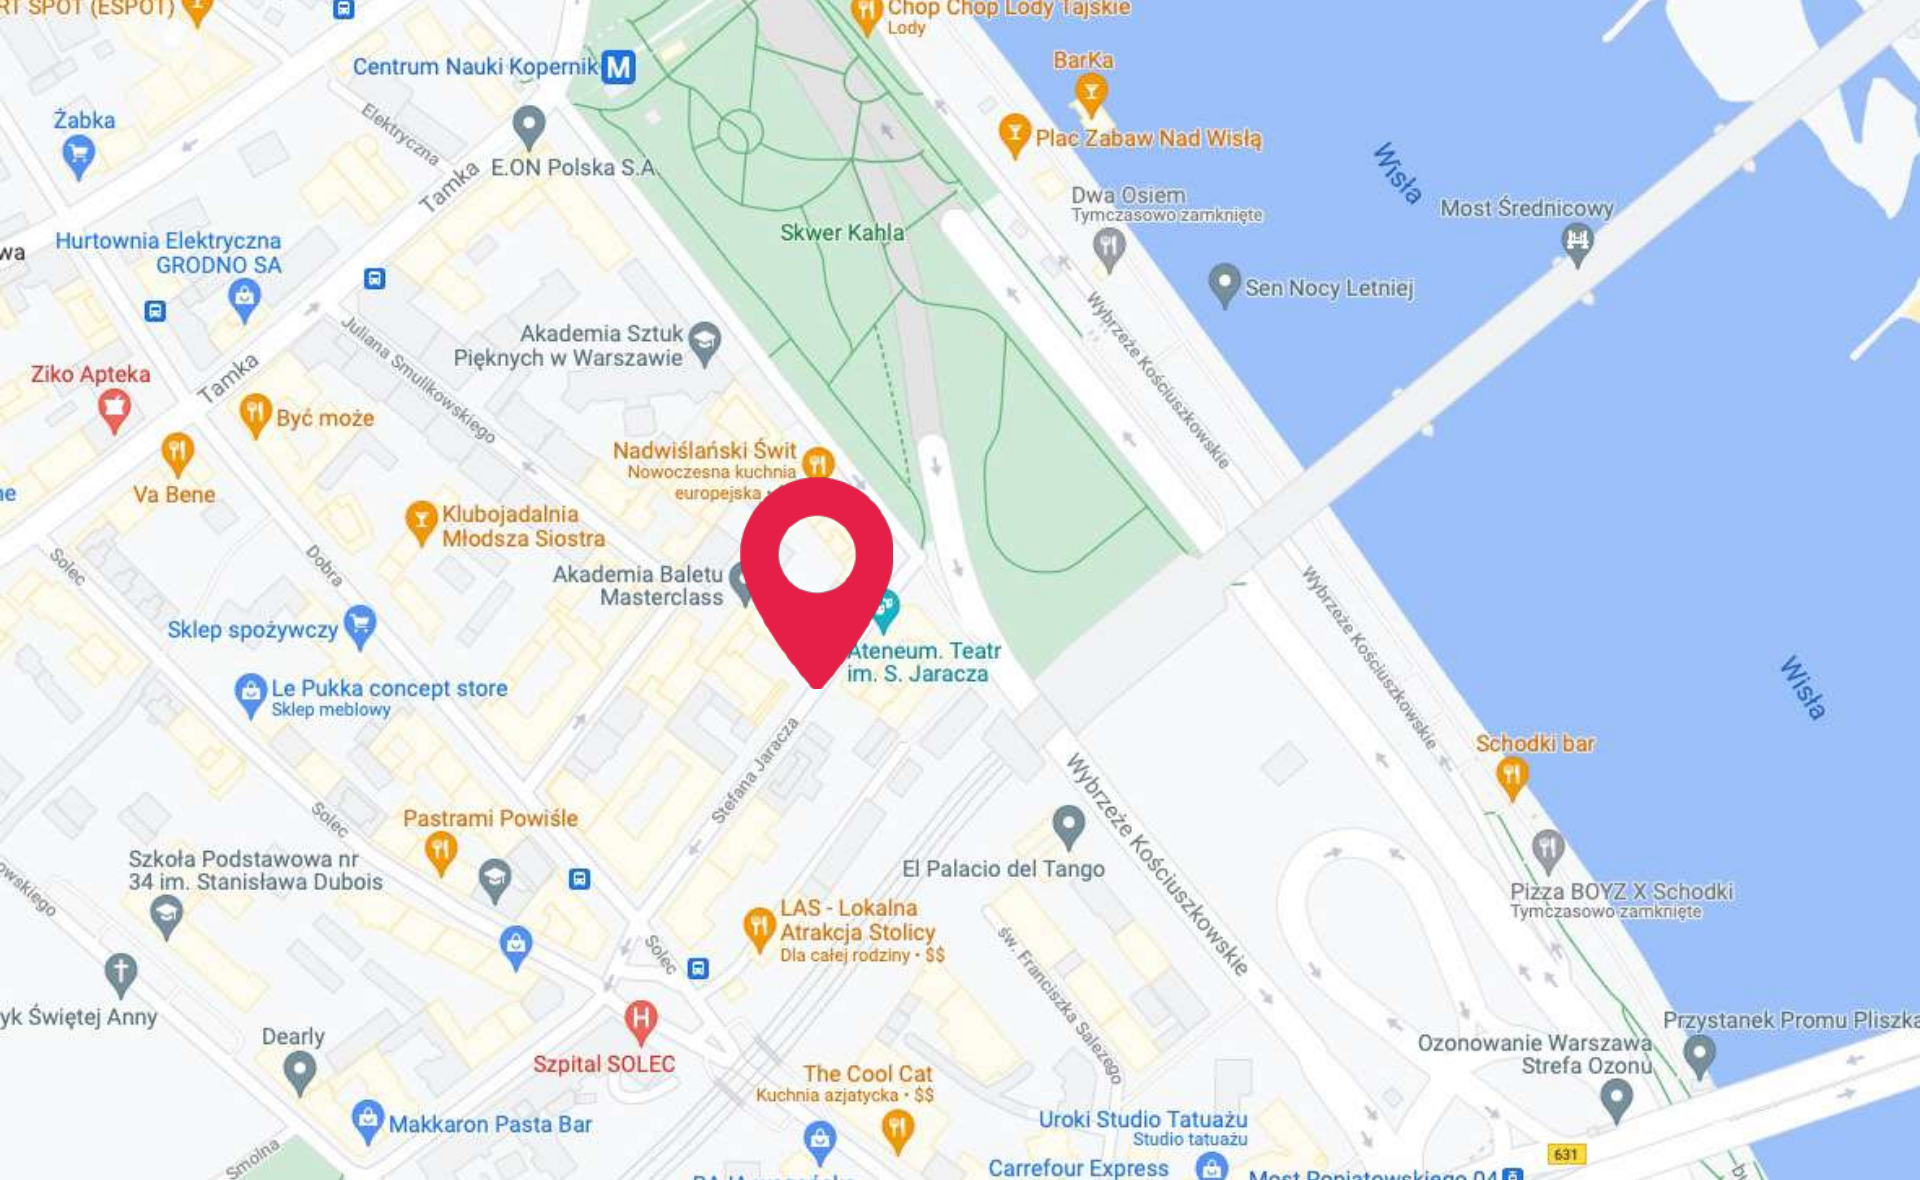

Wielki Format - Warszawa - Stefana Jaracza - Bulwary Wiślane