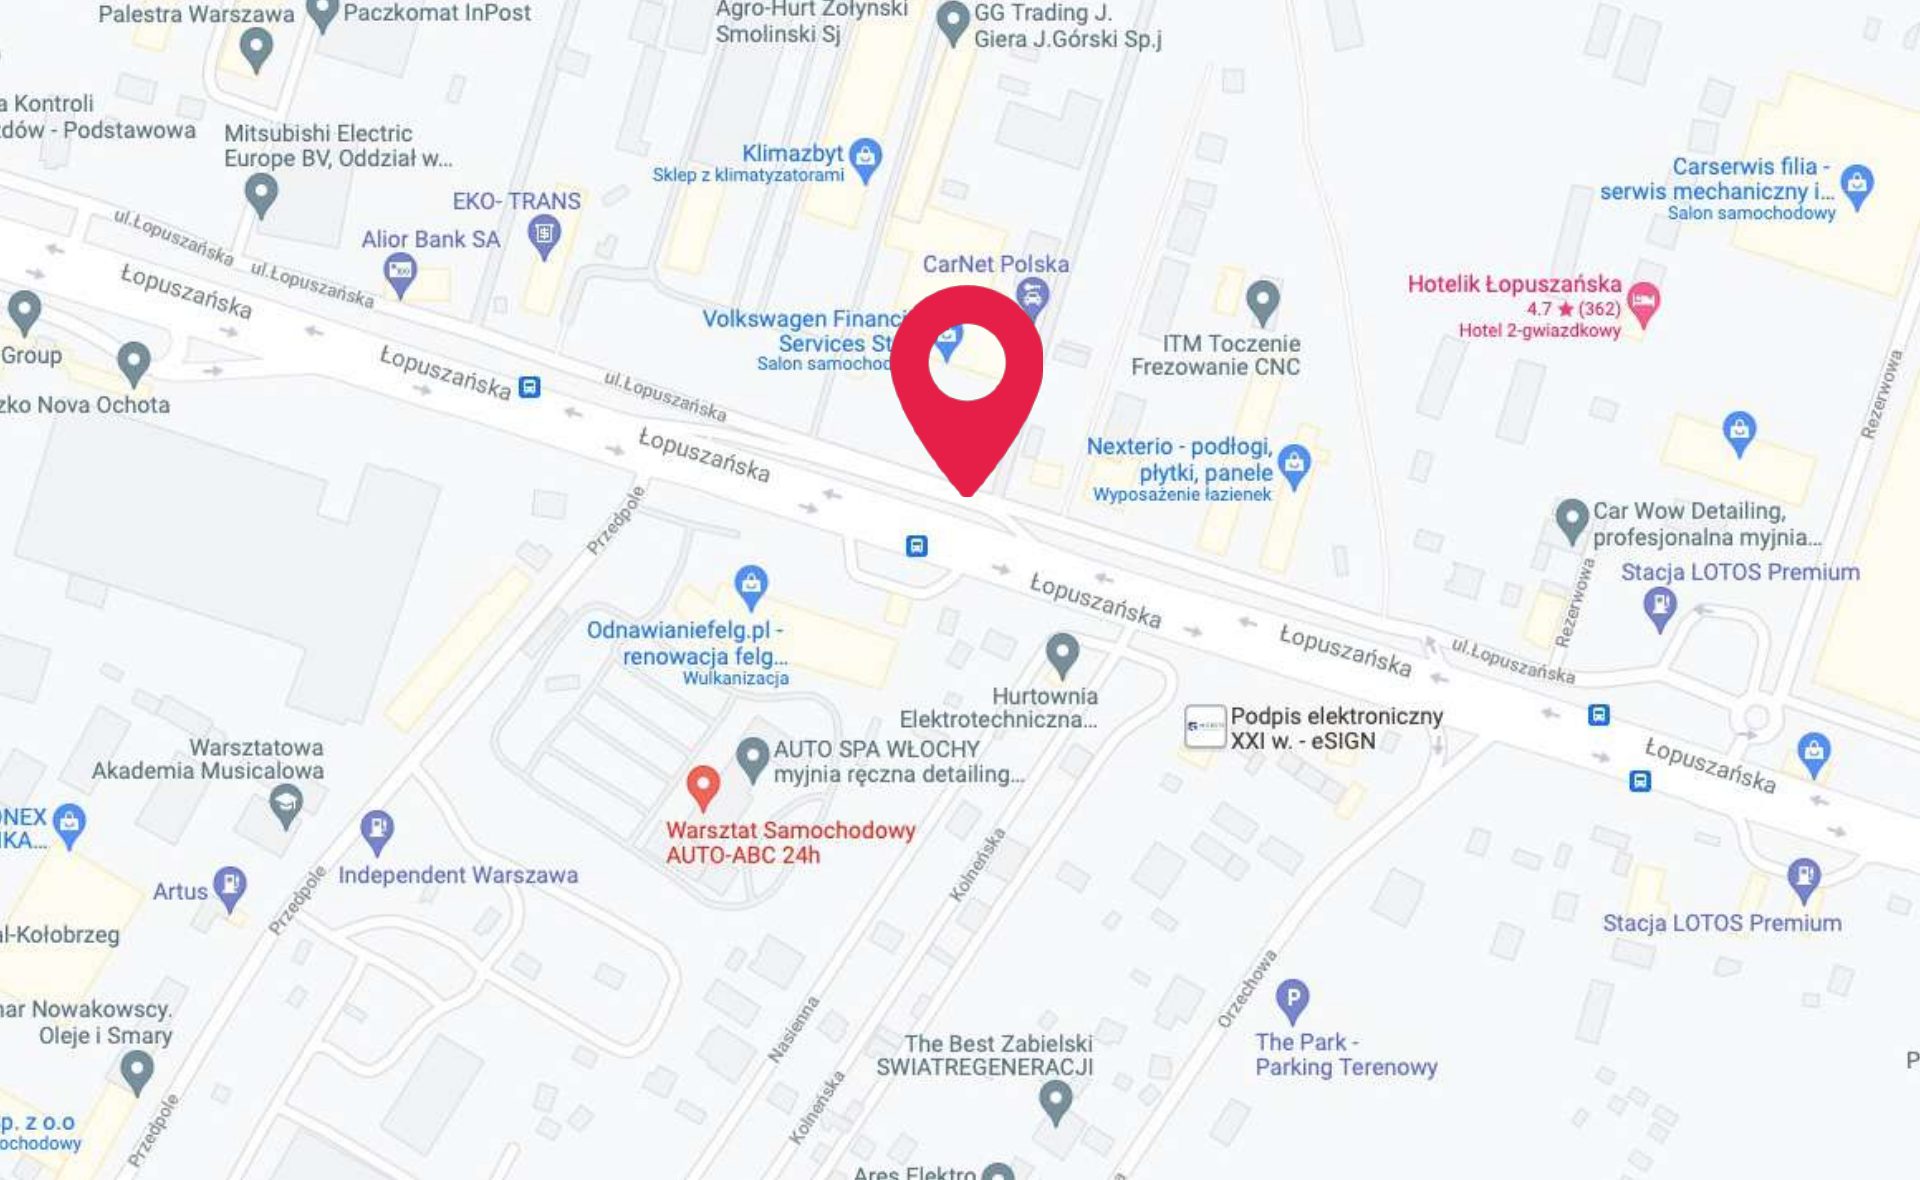

BIGgroup

// WIELKI FORMAT - WARSZAWA

Wielki Format - Warszawa - Łopuszańska 34 (strona zachodnia) - Kier. Lotnisko Okęcie - Galeria Mokotów, Mordor - Centrum Handlowe Ł22

THE ART OF
BANKSY

—WITHOUT LIMITS—

Opis powierzchni:

Ściana reklamowa zlokalizowana przy bardzo ruchliwej ulicy Łopuszańskiej, gdzie przez całą dobę trwa nieustanny ruch. Reklama posiada bardzo dobry długi najazd gwarantujący doskonałą widoczność dla kierowców samochodów osobowych, pasażerów komunikacji miejskiej oraz przechodniów. Najazd w kierunku Lotniska Okęcie, CH Galeria Mokotów oraz popularnego „Mordoru” na warszawskim Mokotowie. W najbliższej okolicy prestiżowe salony samochodowe i motocyklowe: DUCATI, YAMAHA, SEAT I CUPRA, BMW, markety budowlane, ekskluzywne Centrum Handlowe „Łopuszańska 22”, oraz wiele punktów usługowych, hoteli i biurów.

Jest to wyjątkowa lokalizacja w Warszawie o wzmożonym ruchu samochodowym jak i pieszym.

Wielki Format - Warszawa - Łopuszańska 34 (strona zachodnia) - Kier. Lotnisko Okęcie - Galeria Mokotów, Mordor - Centrum Handlowe Ł22