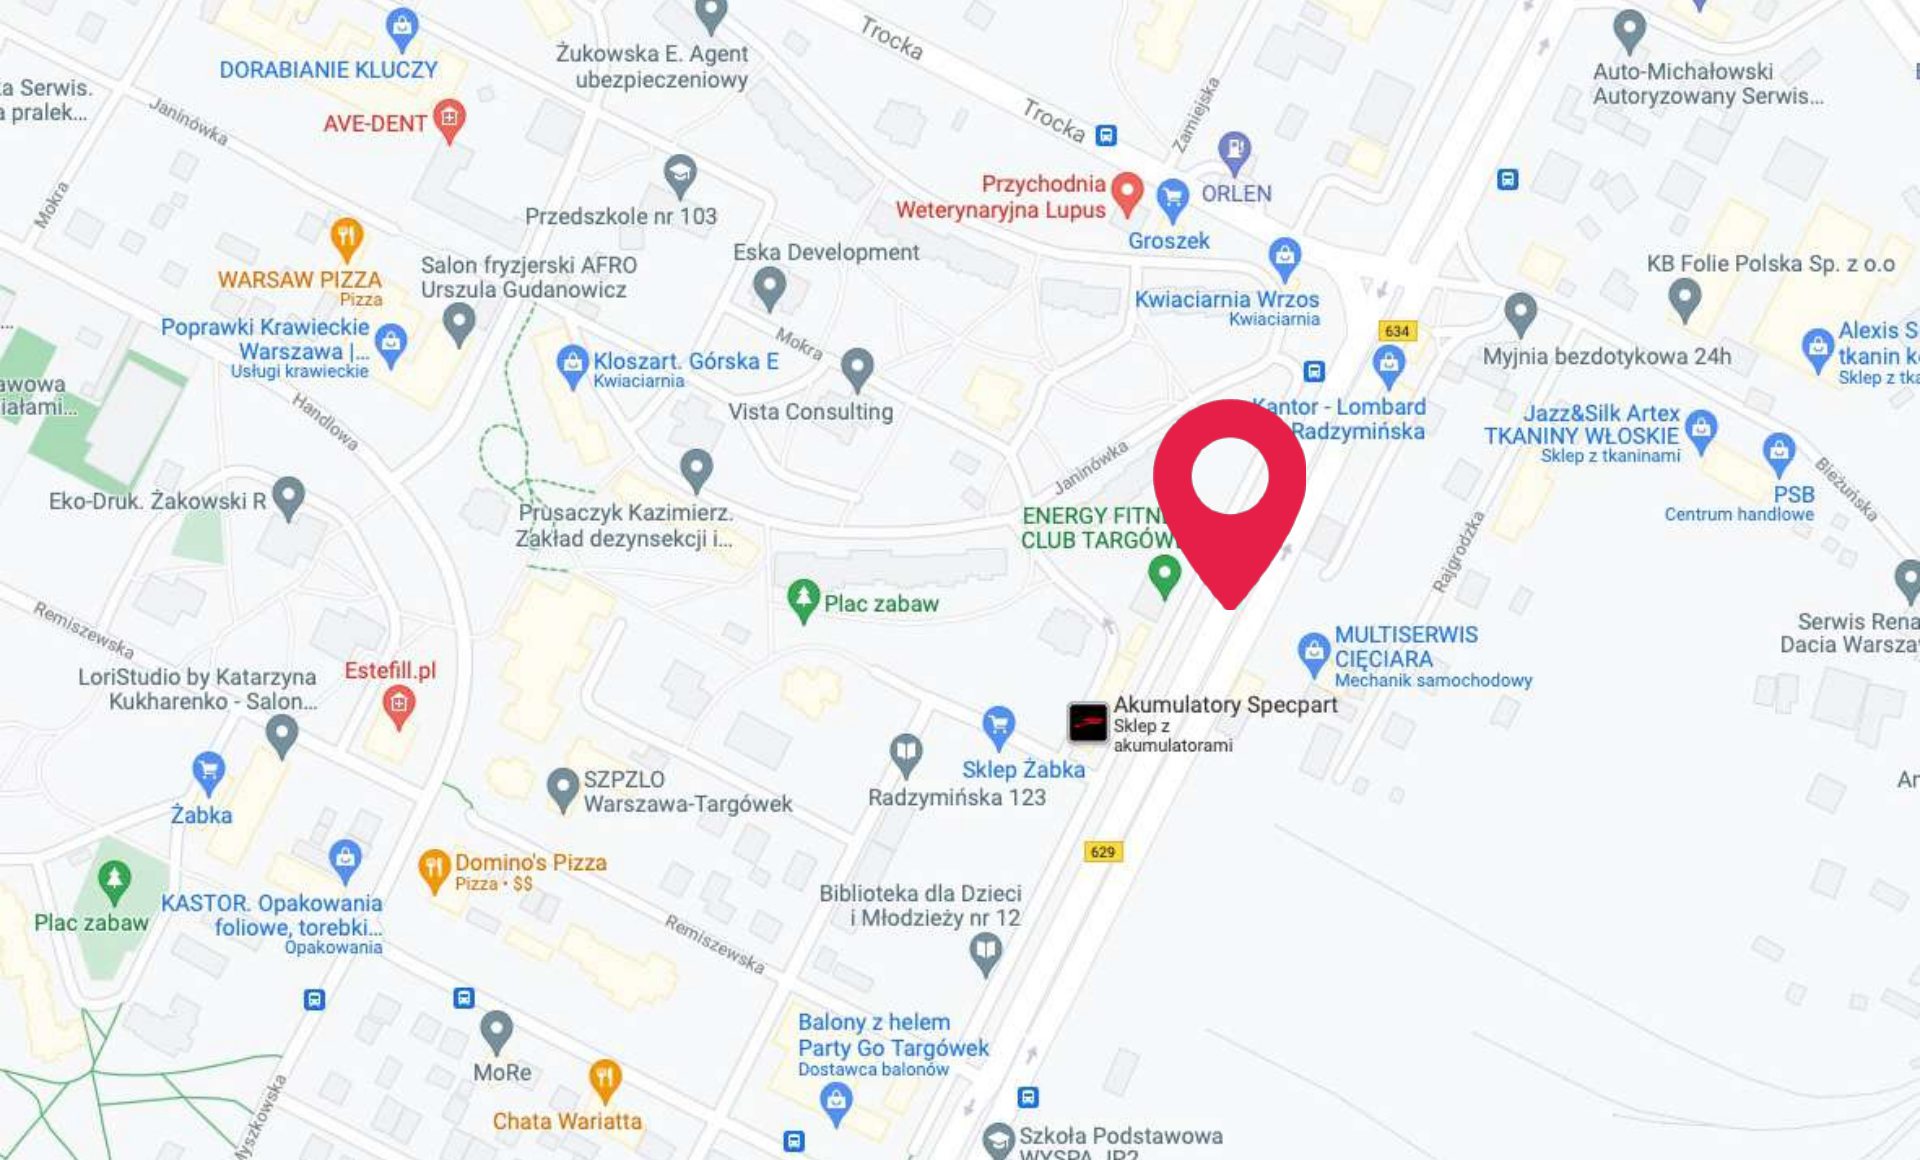

Mural - Warszawa - Radzymińska - kier. Galeria Wileńska - Park Praski