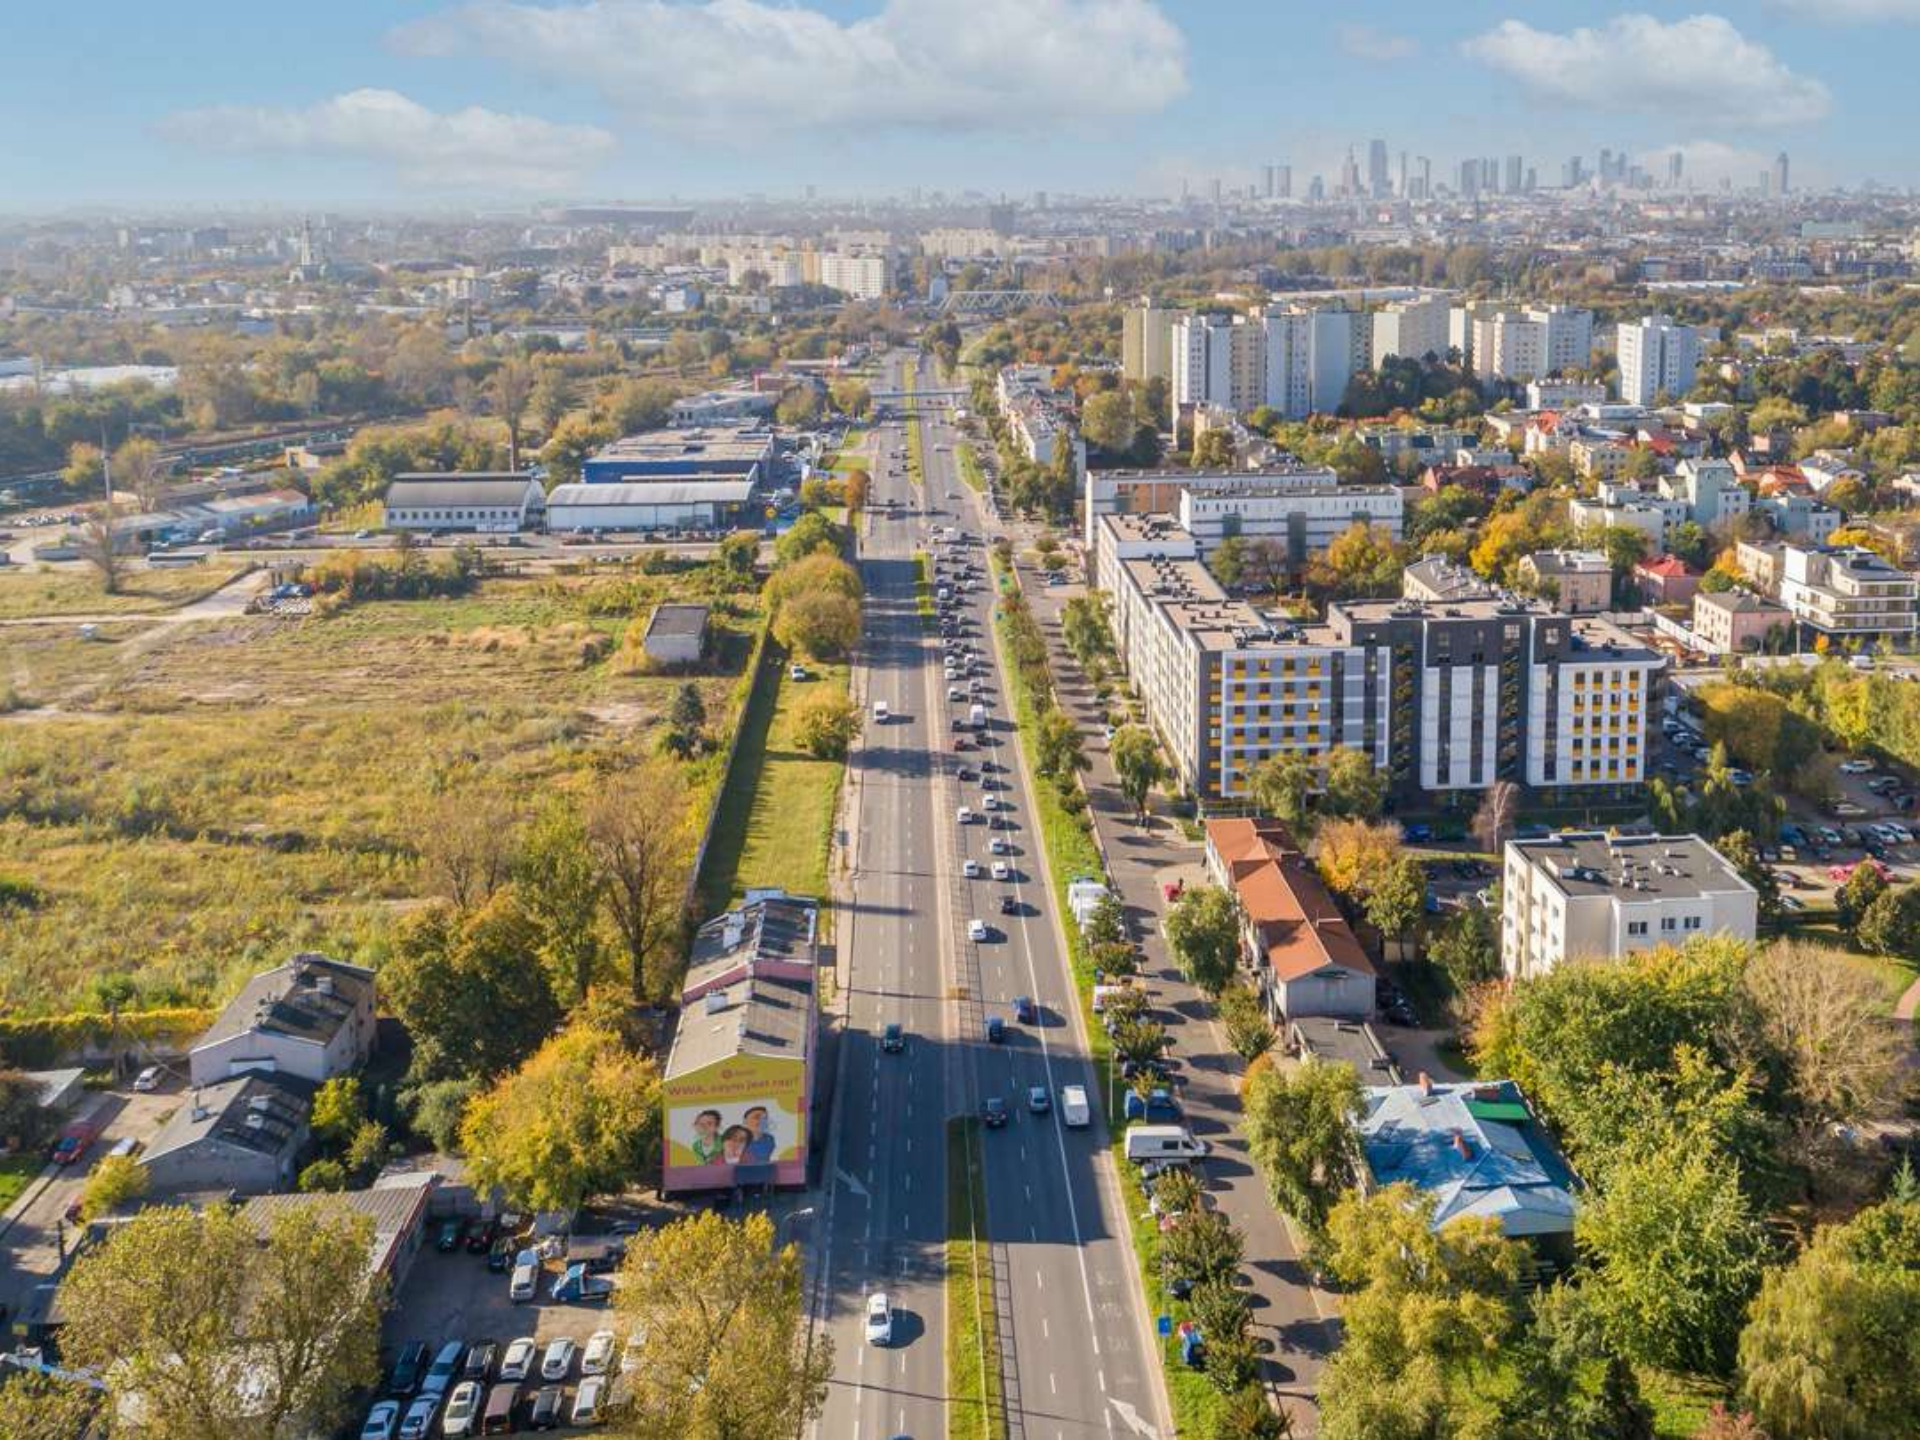

BIGgroup

// MURAL - WARSZAWA

Mural - Warszawa - Radzymińska - kier. Galeria Wileńska - Park Praski

ITAKA

THAILAND

KOCHASZ ZWIEDZANIE?

Pakuj się i lec na wyściskę objazdową do Tajlandii pełnej przygód!

Specyfikacja:

Rozmiar:	11.3 m x 8.9 m
Powierzchnia w m ² :	100.57 m ²
Rodzaj nośnika:	Mural
Materiał:	Mural
Oświetlenie:	Tak, w godzinach nocnych

Opis powierzchni:

Mural usytuowany na bardzo ruchliwej drodze wjazdowej do Warszawy od strony Marek, Radzymina oraz trasy S8 na Białystok. Lokalizacja ukierunkowana na Galerię Wileńską, Park Praski oraz warszawskie ZOO. W bezpośrednim sąsiedztwie muralu znajduje się mnóstwo punktów usługowych, marketów typu Lidl, Biedronka oraz ogromne skupisko osiedli mieszkaniowych. Wyjątkowe natężenie ruchu o każdej porze dnia i nocy, w pobliżu skrzyżowanie z sygnalizacją świetlną oraz przystanki komunikacji miejskiej.