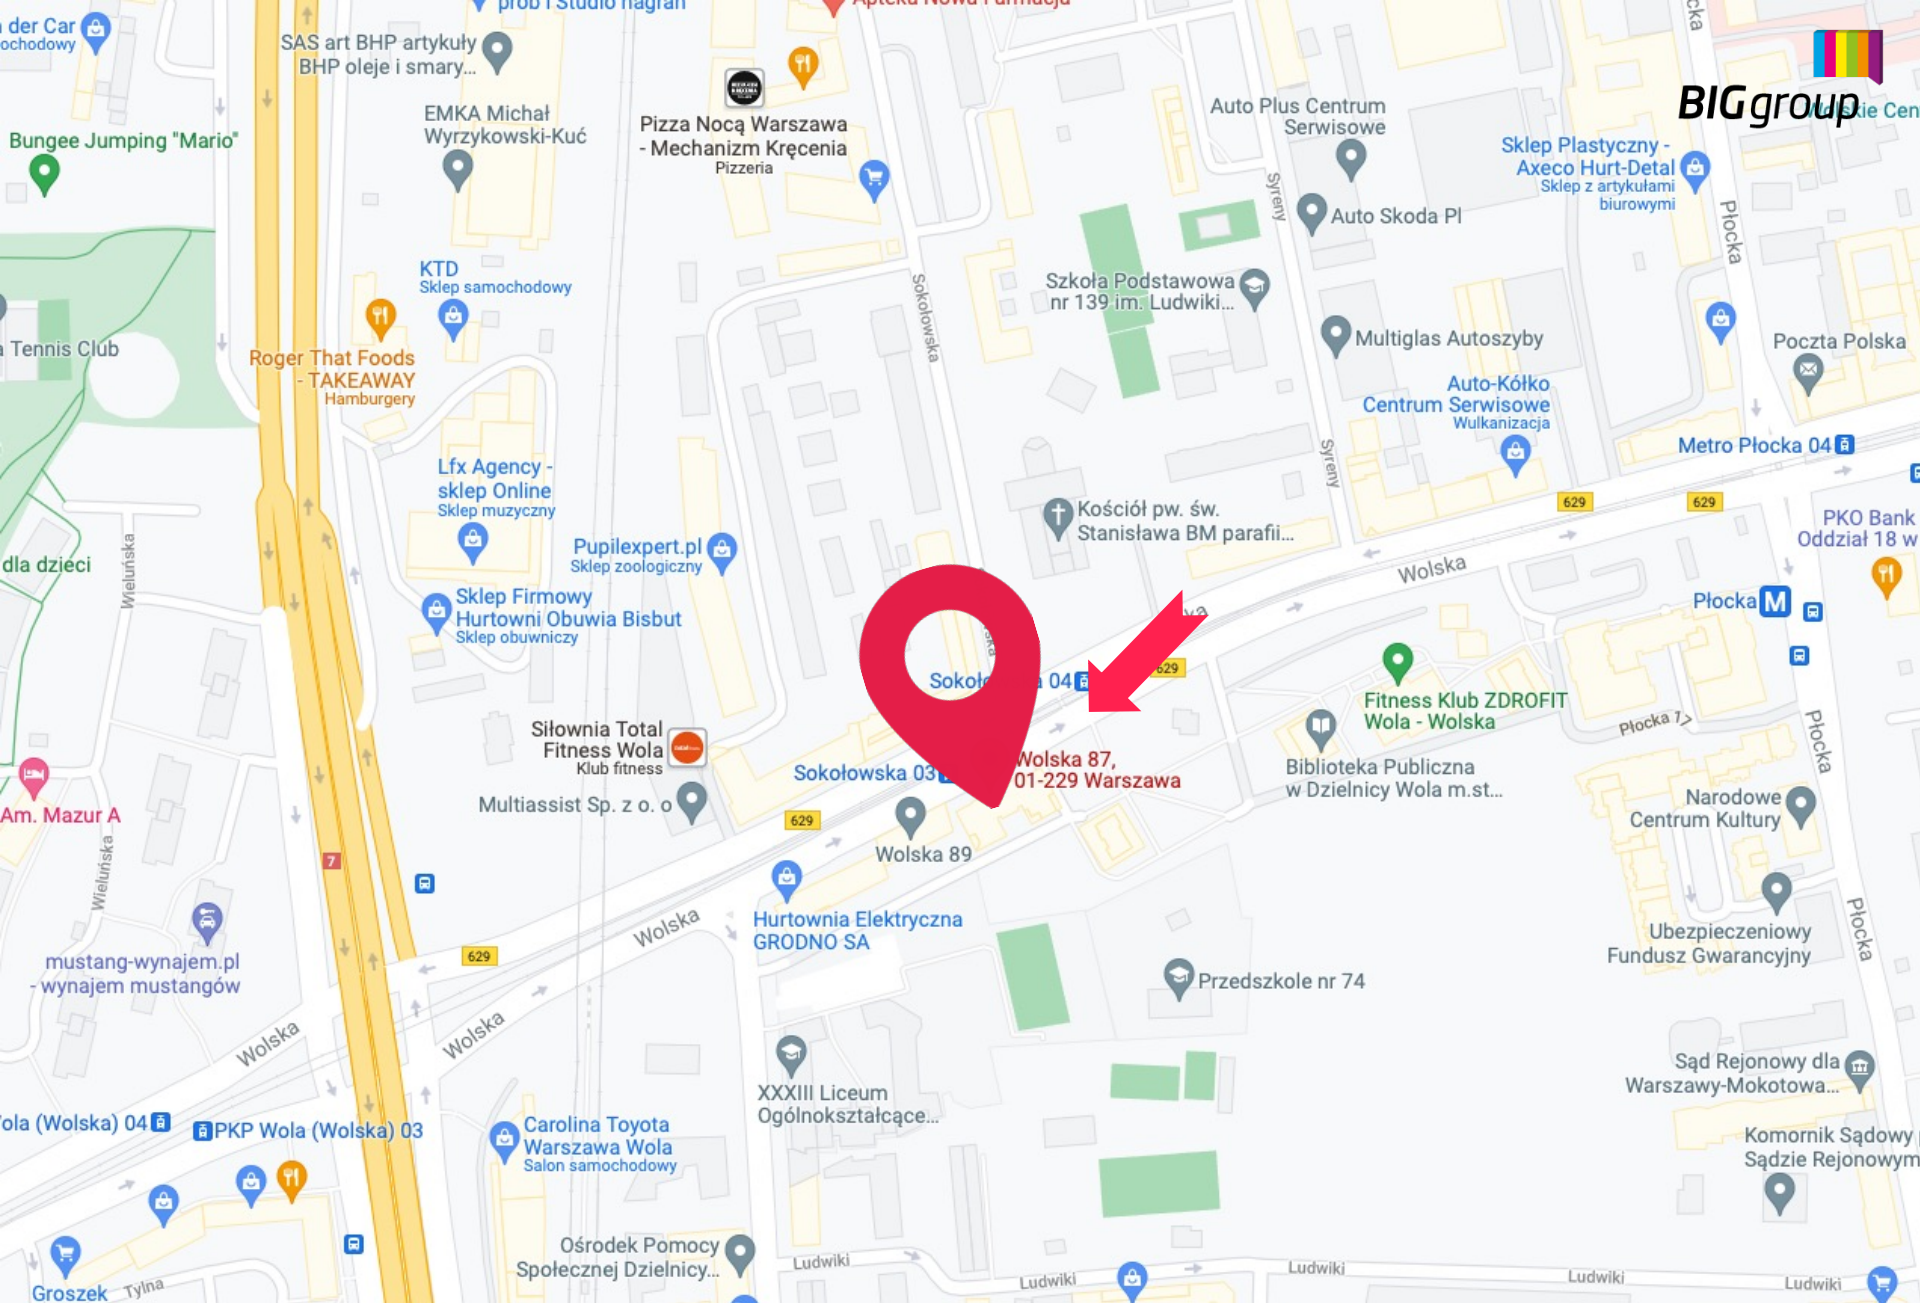

BIGgroup

// WIELKI FORMAT - WARSZAWA

Wielki Format - Warszawa - Wolska | Prymasa Tysiąclecia

Numer katalogowy: WF-WAW-10

Specyfikacja:

Rozmiar:	Wysokość :12 szerokość: 5 m
Powierzchnia w m ² :	60 m ²
Rodzaj nośnika:	Wielki Format
Materiał:	Siatka mesh
Oświetlenie:	Tak
Dostępna jako mural:	Nie

[Zarezerwuj](#)

[Specyfikacja](#)

Opis powierzchni:

Nośnik zlokalizowany po lewej stronie jadąc od Centrum w stronę Woli. Długi, prostopadły najazd, miejsce z całodobowym, dużym ruchem pojazdów, tuż przed wjazdem na Trasę Toruńską.

Lokalizacja komunikacyjna.

Duża, wysoko umieszczona powierzchnia przy jednym z najważniejszych ciągów komunikacyjnych Warszawy. Znacomite miejsce na biznesowej i rozrywkowej mapie Warszawy. Oświetlenie wzmacnia widoczność reklamy w godzinach nocnych.

W Poblizu : osiedla mieszkaniowe, salony samochodowe, Vis a vis przystanki tramwajowe i autobusowe, kościół, stacja benzynowa.

Wielki Format - Warszawa - Wolska | Prymasa Tysiąclecia

Numer katalogowy: WF-WAW-10