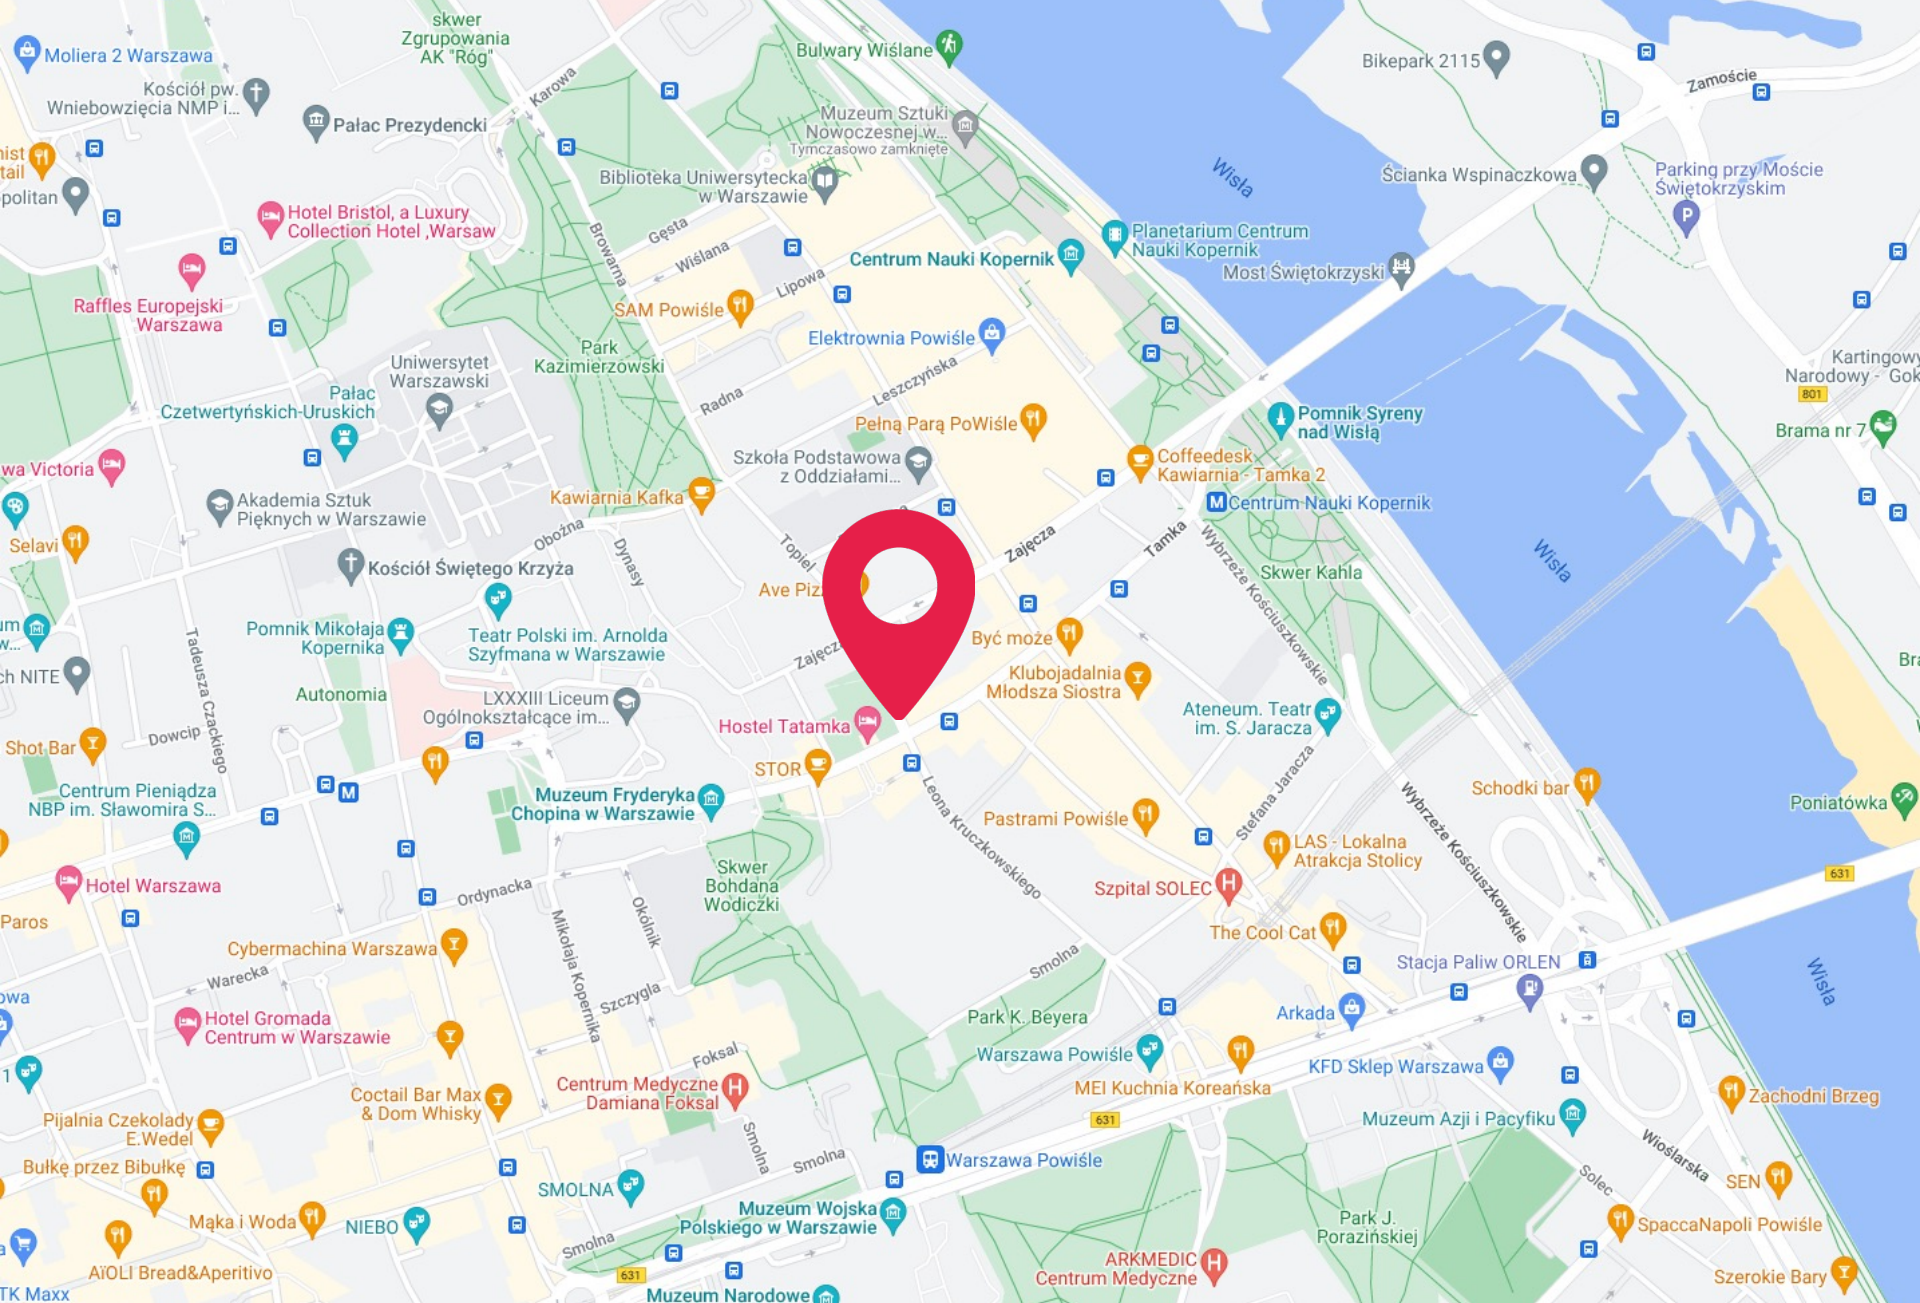

**Reklama Mural - Warszawa - Tamka - Elektrownia Powiśle - Bulwary Wiślane
- Metro Centrum Nauk Kopernik**