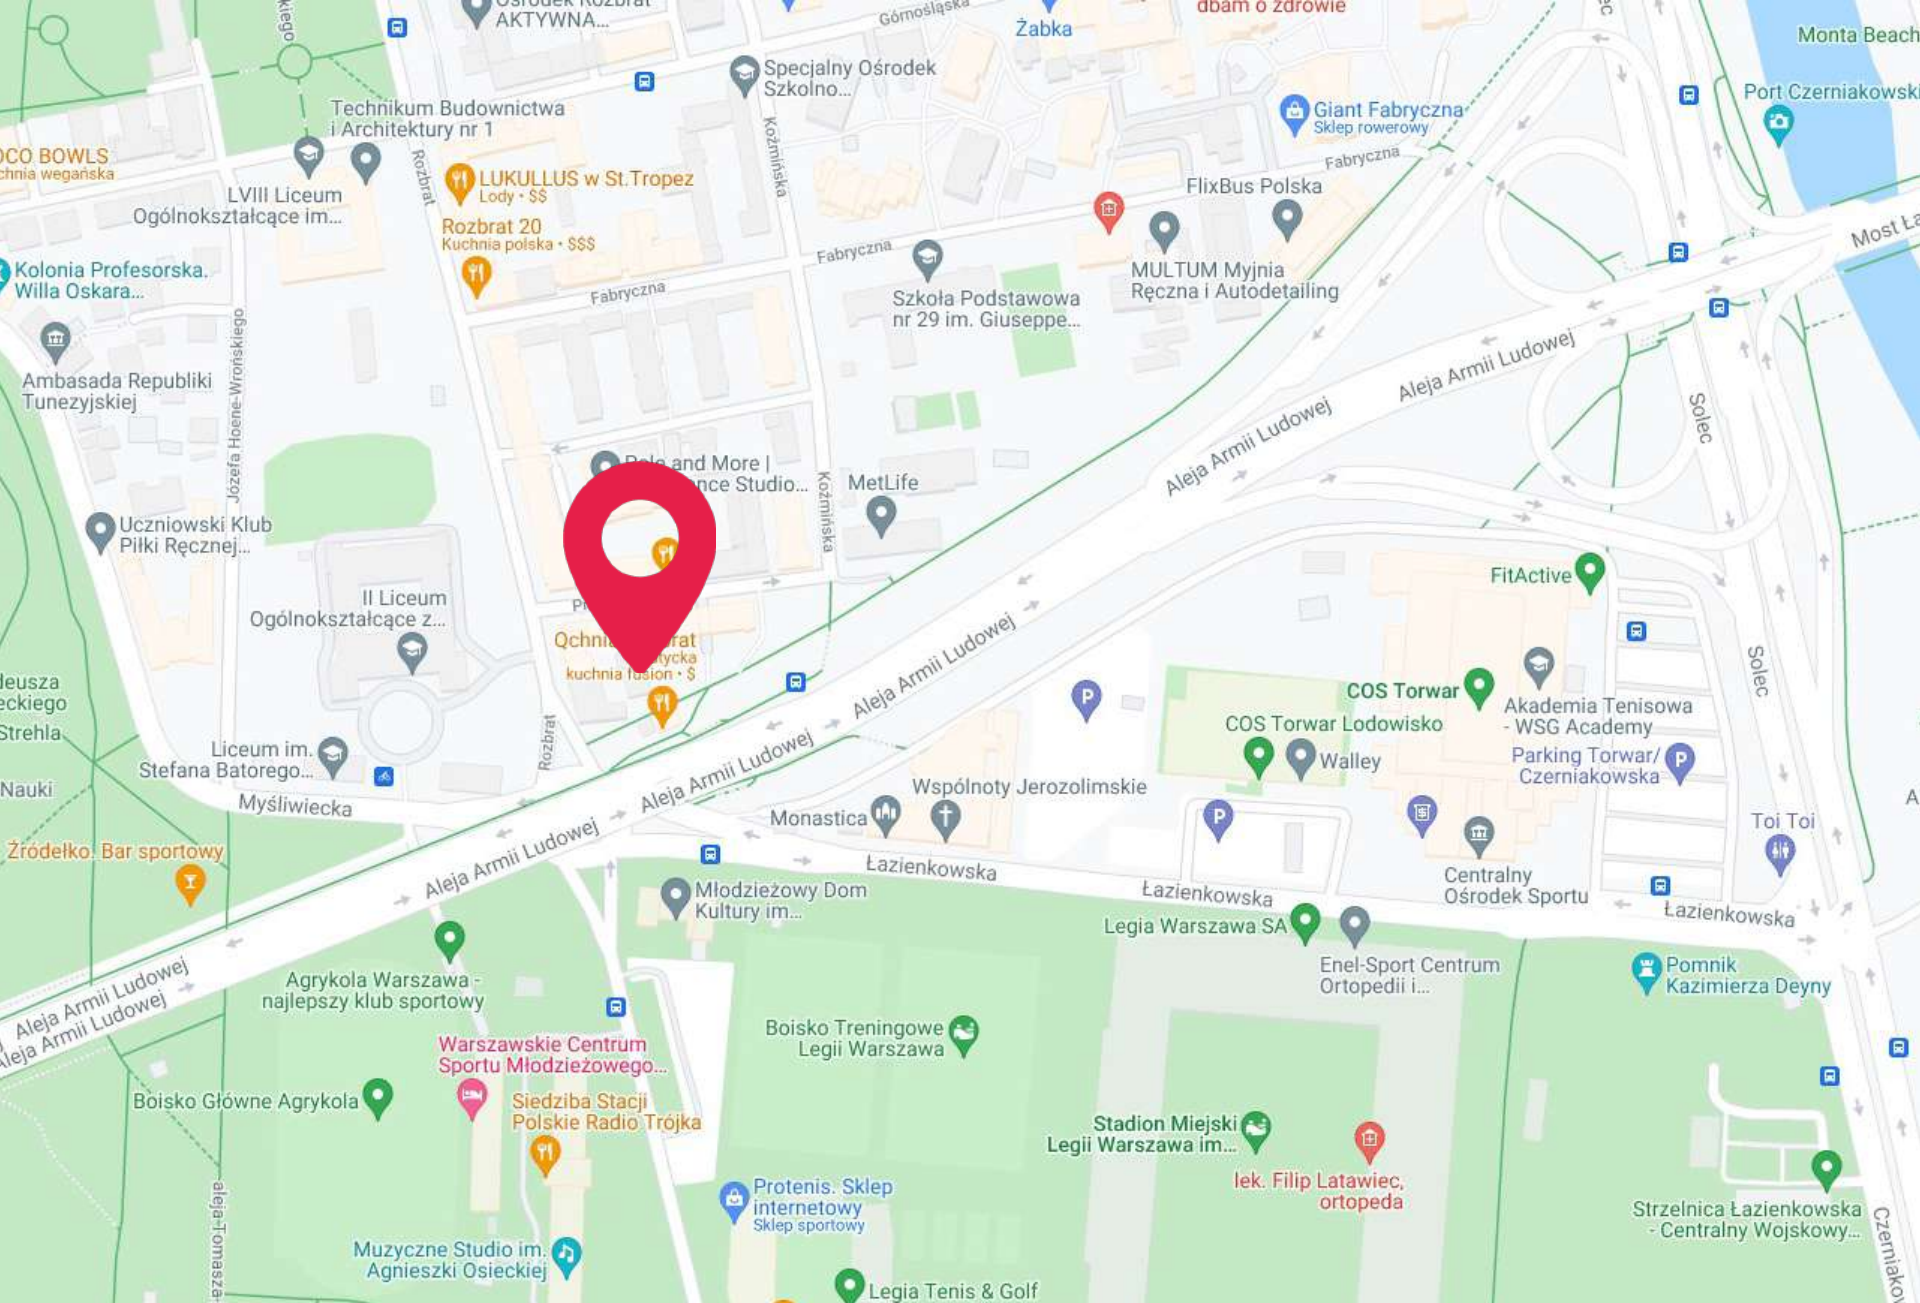

Wielki Format - Warszawa - Rozbrat 6 | Powiśle | Armii Ludowej | kier. Torwar | Stadion Miejski Legii Warszawa | Saska Kępa | lewa strona