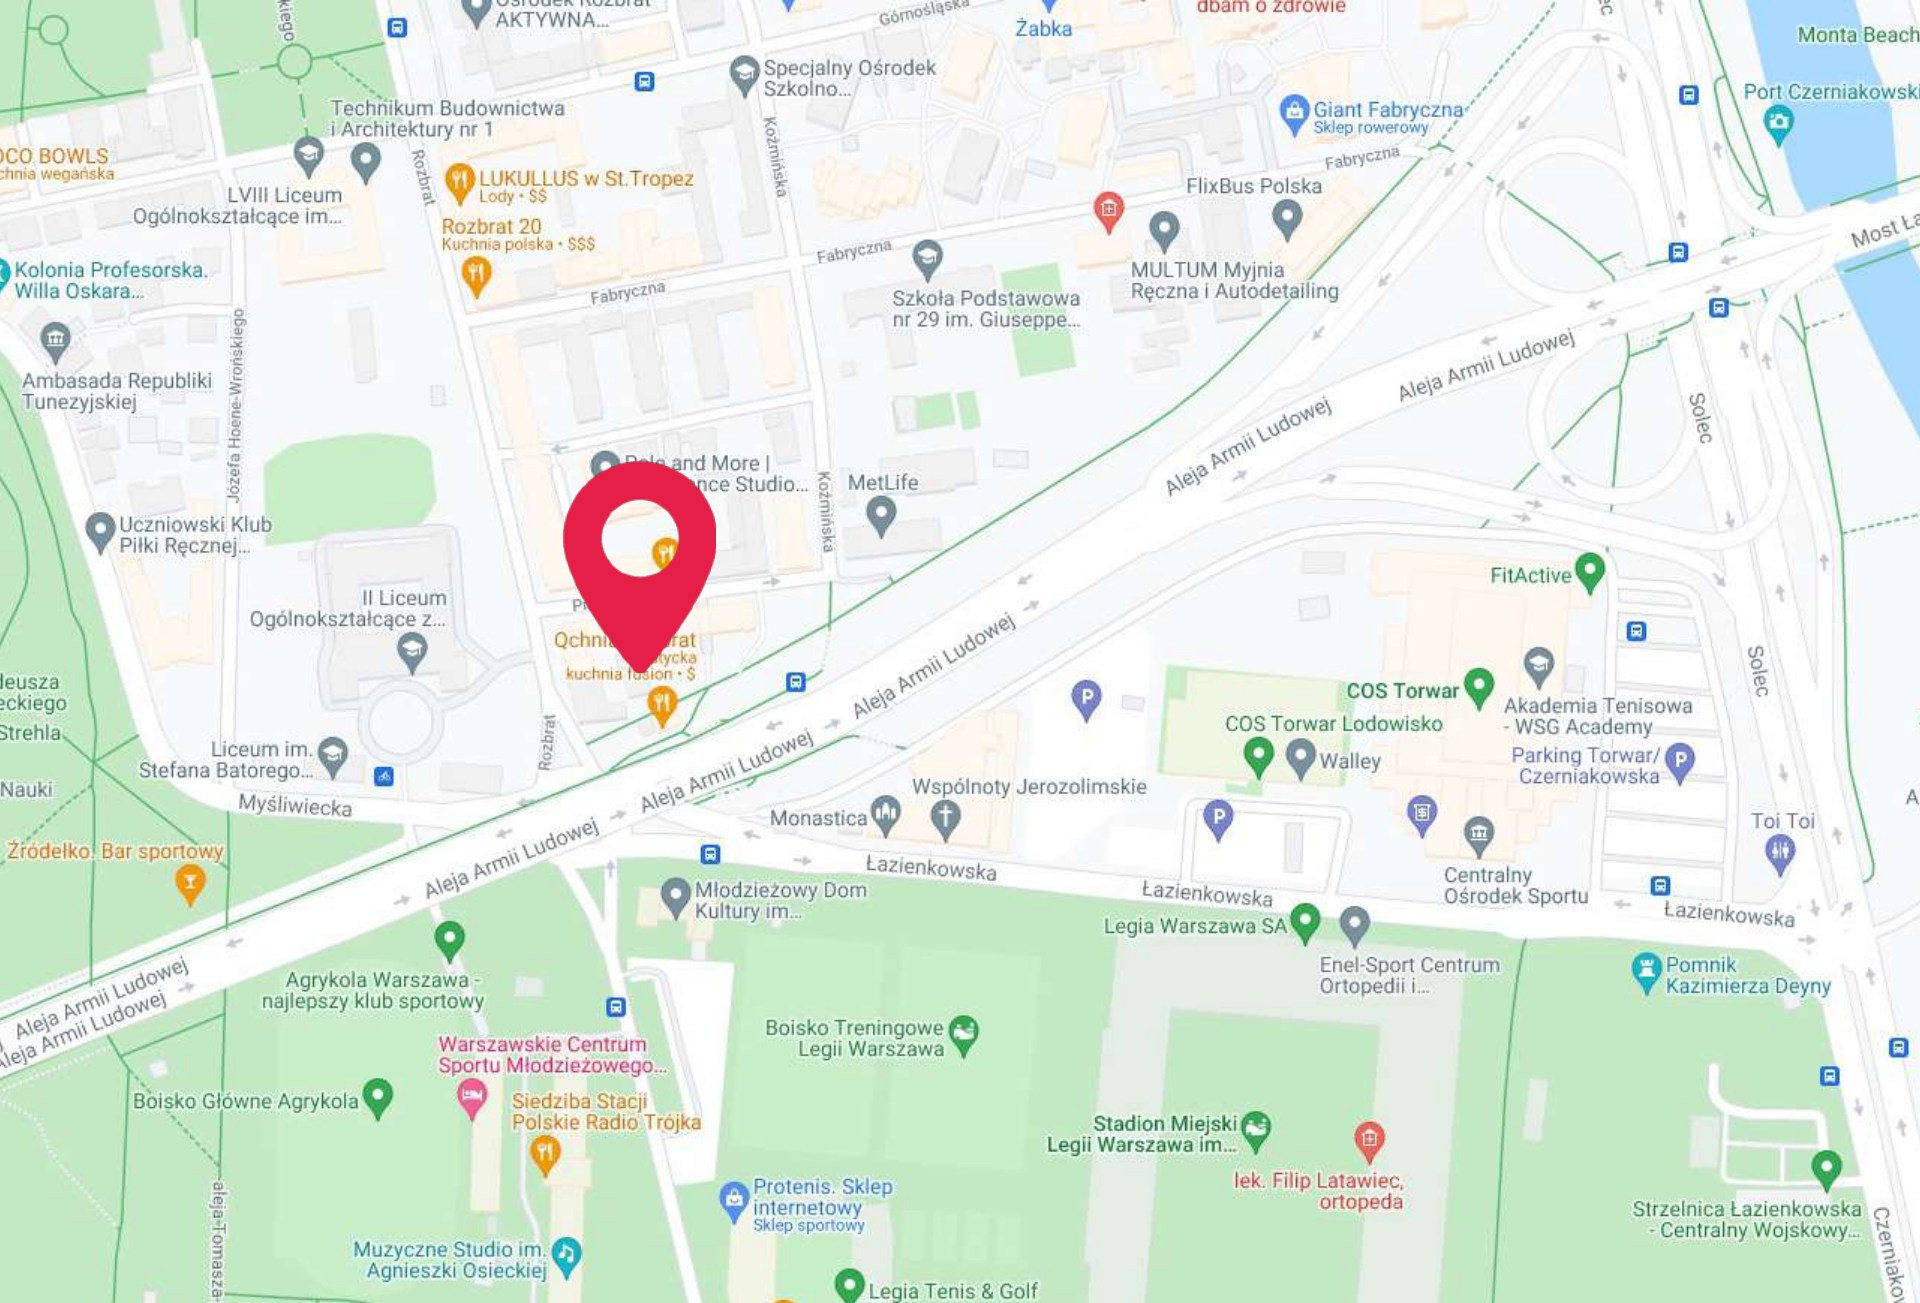

Wielki Format - Warszawa - Rozbrat 6 | Powiśle | Armii Ludowej | kier. Torwar | Stadion Miejski Legii Warszawa | Saska Kępa | Prawa strona