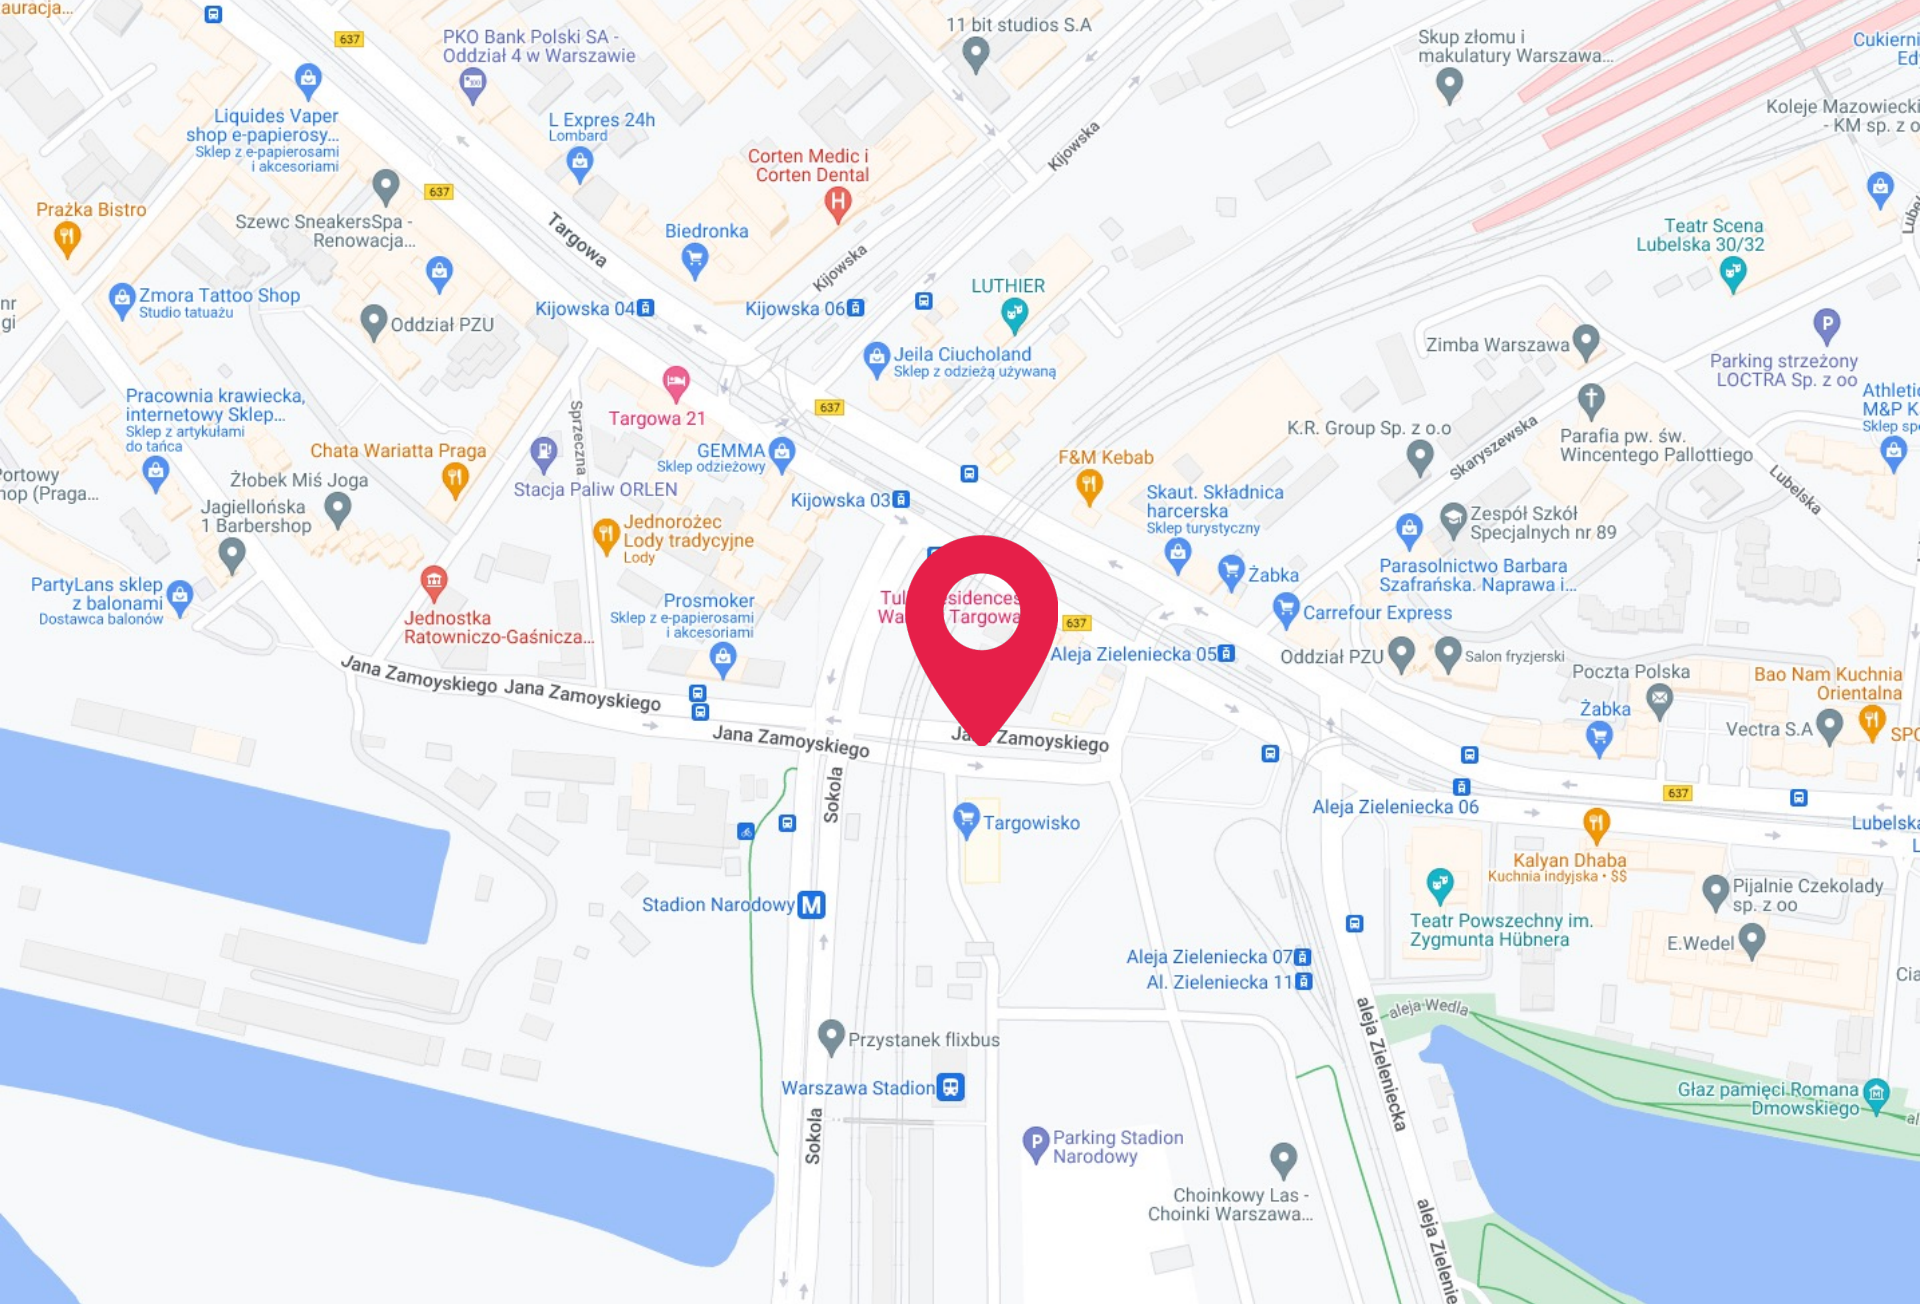

Reklama Mural - Warszawa - Zamoyskiego | Metro Stadion Narodowy | Prawa strona