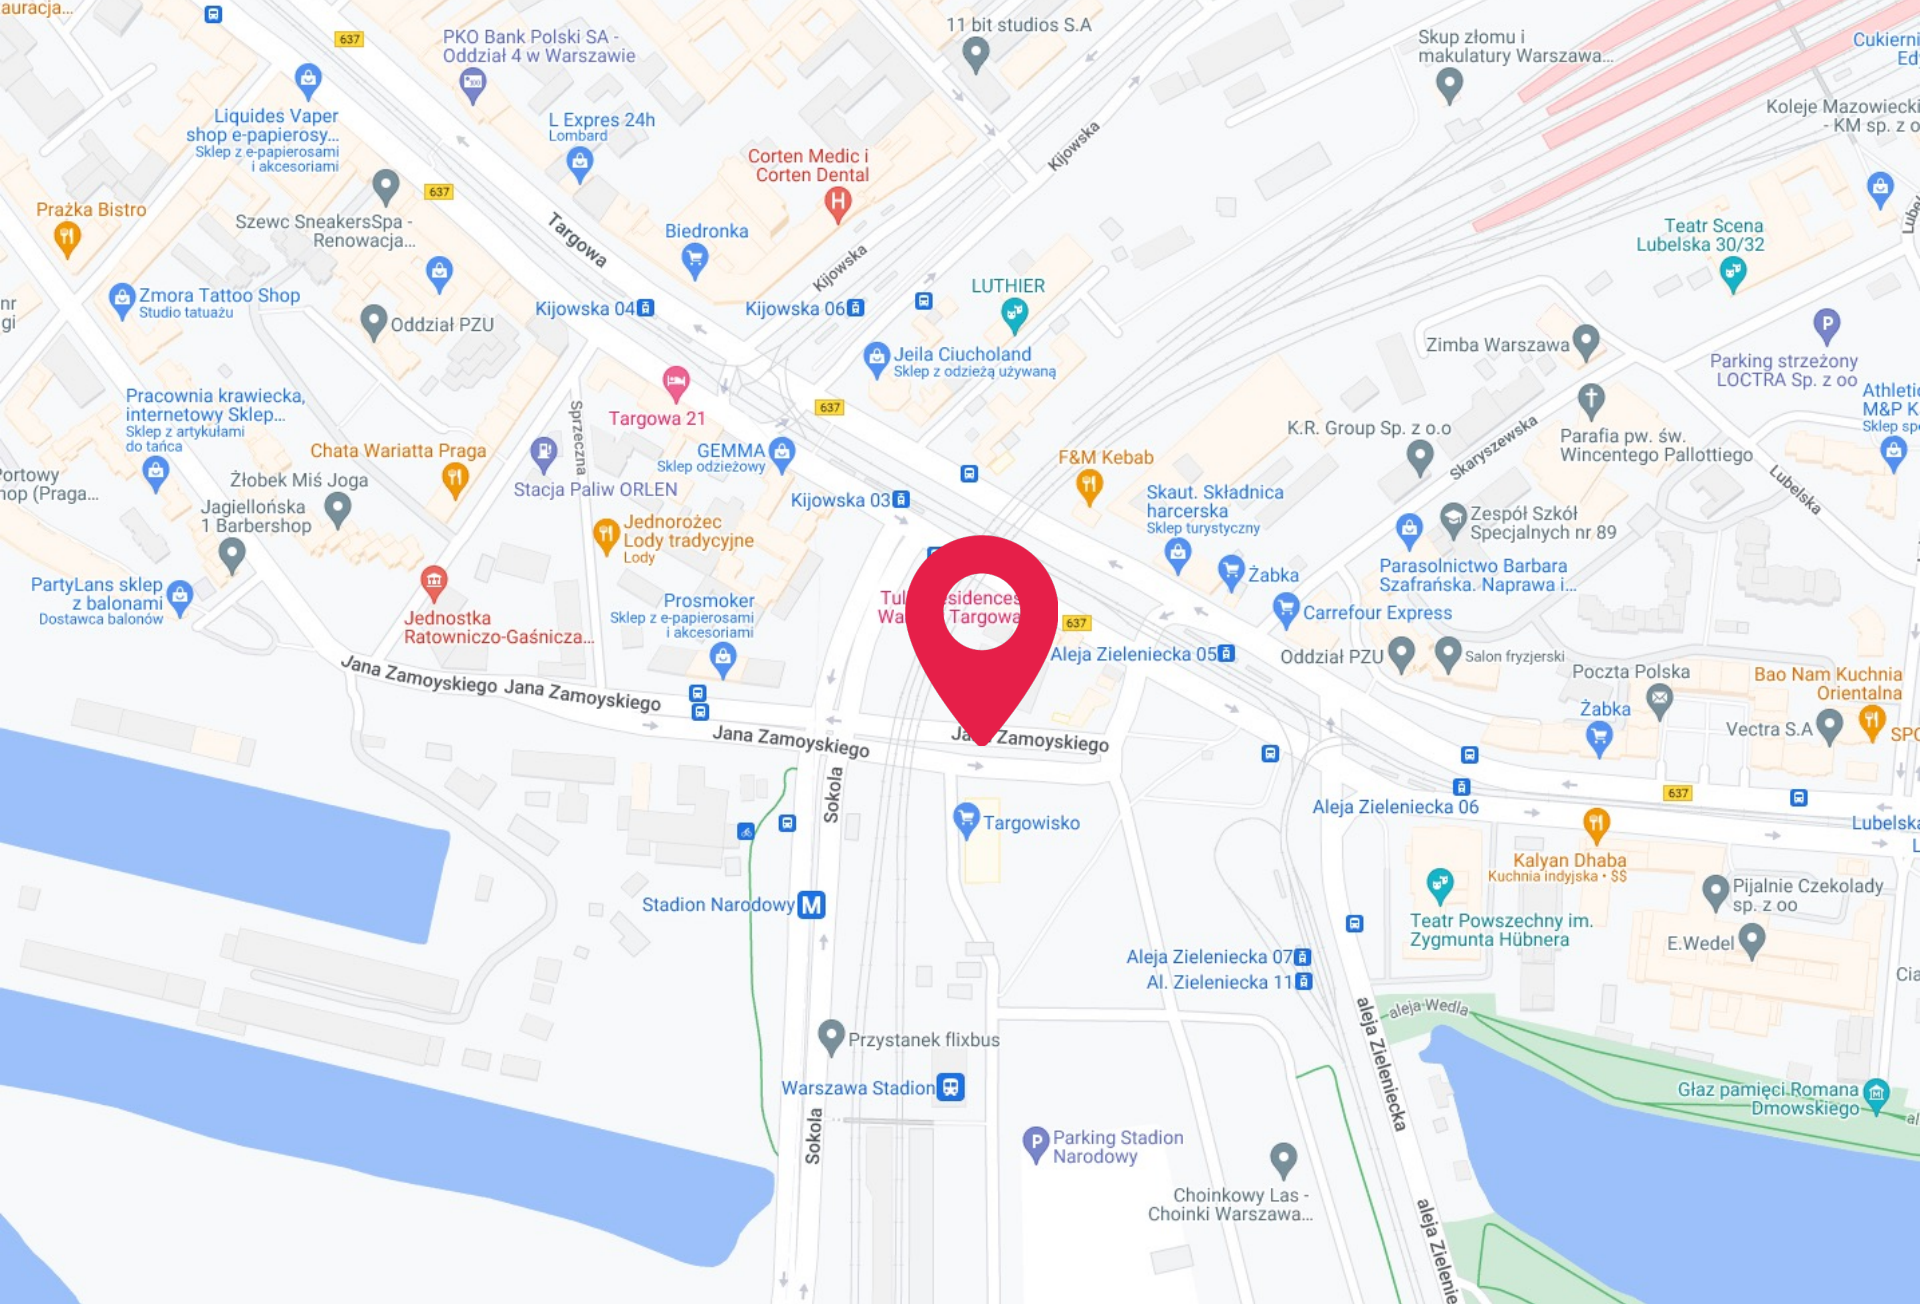

Reklama Mural - Warszawa - Zamoyskiego - Metro Stadion Narodowy - Lewa strona