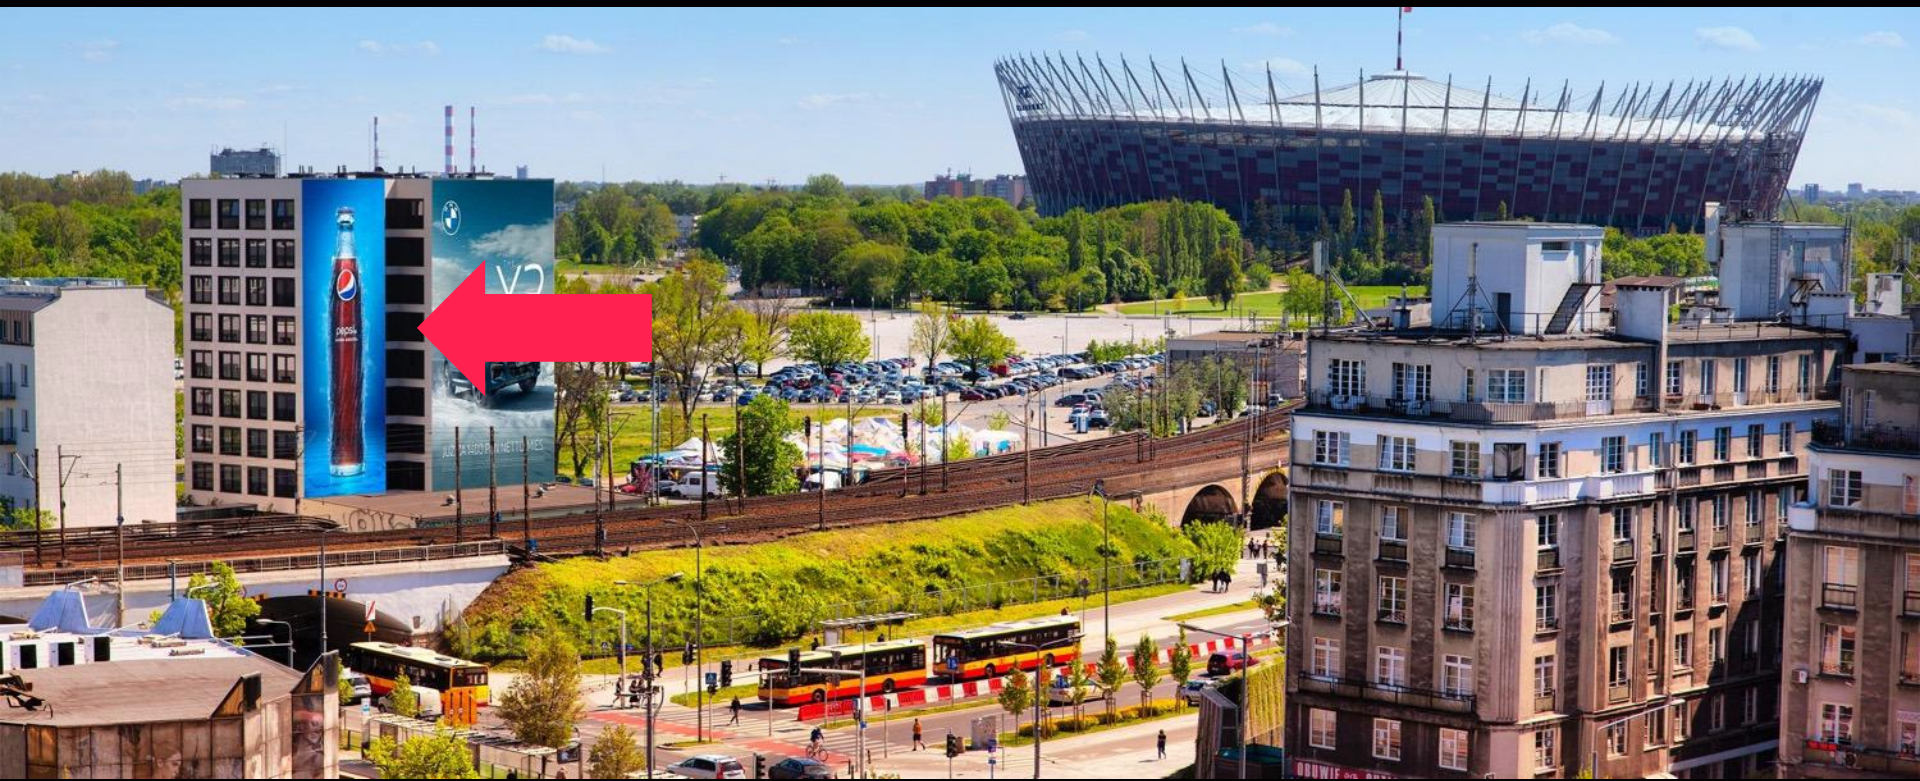

BIGgroup

// MURAL - WARSZAWA

Reklama Mural - Warszawa - Zamoyskiego - Metro Stadion Narodowy - Lewa strona

Numer katalogowy: WF-WAW-50

ITAKA
THIRTYFOUR
KOCZASZ ZWIEDZANIE?
Poleć się i leć na wyjątkie okazję do Tajemni pełnej przygody!

WYLOTY Z POZNANIA
OMAN
od 3999 zł
ALL INCLUSIVE
ITAKA
www.itaka.pl
30 lat i jeszcze tyle do odkrycia!

Specyfikacja:

Rozmiar:	9,65 m x 23,4 m
Powierzchnia w m ² :	225,81 m ²
Rodzaj nośnika:	Mural
Materiał:	Mural
Oświetlenie:	Tak

 [Zarezerwuj](#)

 [Specyfikacja](#)

Opis powierzchni:

Ściana reklamowa usytuowana jest przy Metrze Stadion Narodowy w bezpośrednim sąsiedztwie Stadionu Narodowego. Lokalizacja posiada wyjątkowy trójstronny najazd z ul. Targowej (głównej arterii warszawskiej Pragi), ul. Zamoyskiego i ul. Kijowskiej, który łącznie daje aż 9 pasów najazdu - nigdzie indziej takiego rozkładu w Warszawie już nie ma, gwarantuje on dotarcie do licznych odbiorców, w tym szczególnie podróżnych szybkich kolei miejskich poruszających się wiaduktem, kierowców, przechodniów, pracowników biur, gości lokali usługowo-handlowych. Reklama dysponuje również najazdem w stronę bardzo ruchliwego Ronda Waszyngtona. W pobliżu reklamy Galeria Wielińska, Dworzec PKP, liczne biurowce - w tym siedziba Pepsi, Teatr Powszechny, oraz wiele punktów usługowo-handlowych. Jest to wyjątkowe miejsce reklamowe zapewniające wiele możliwości promocji.