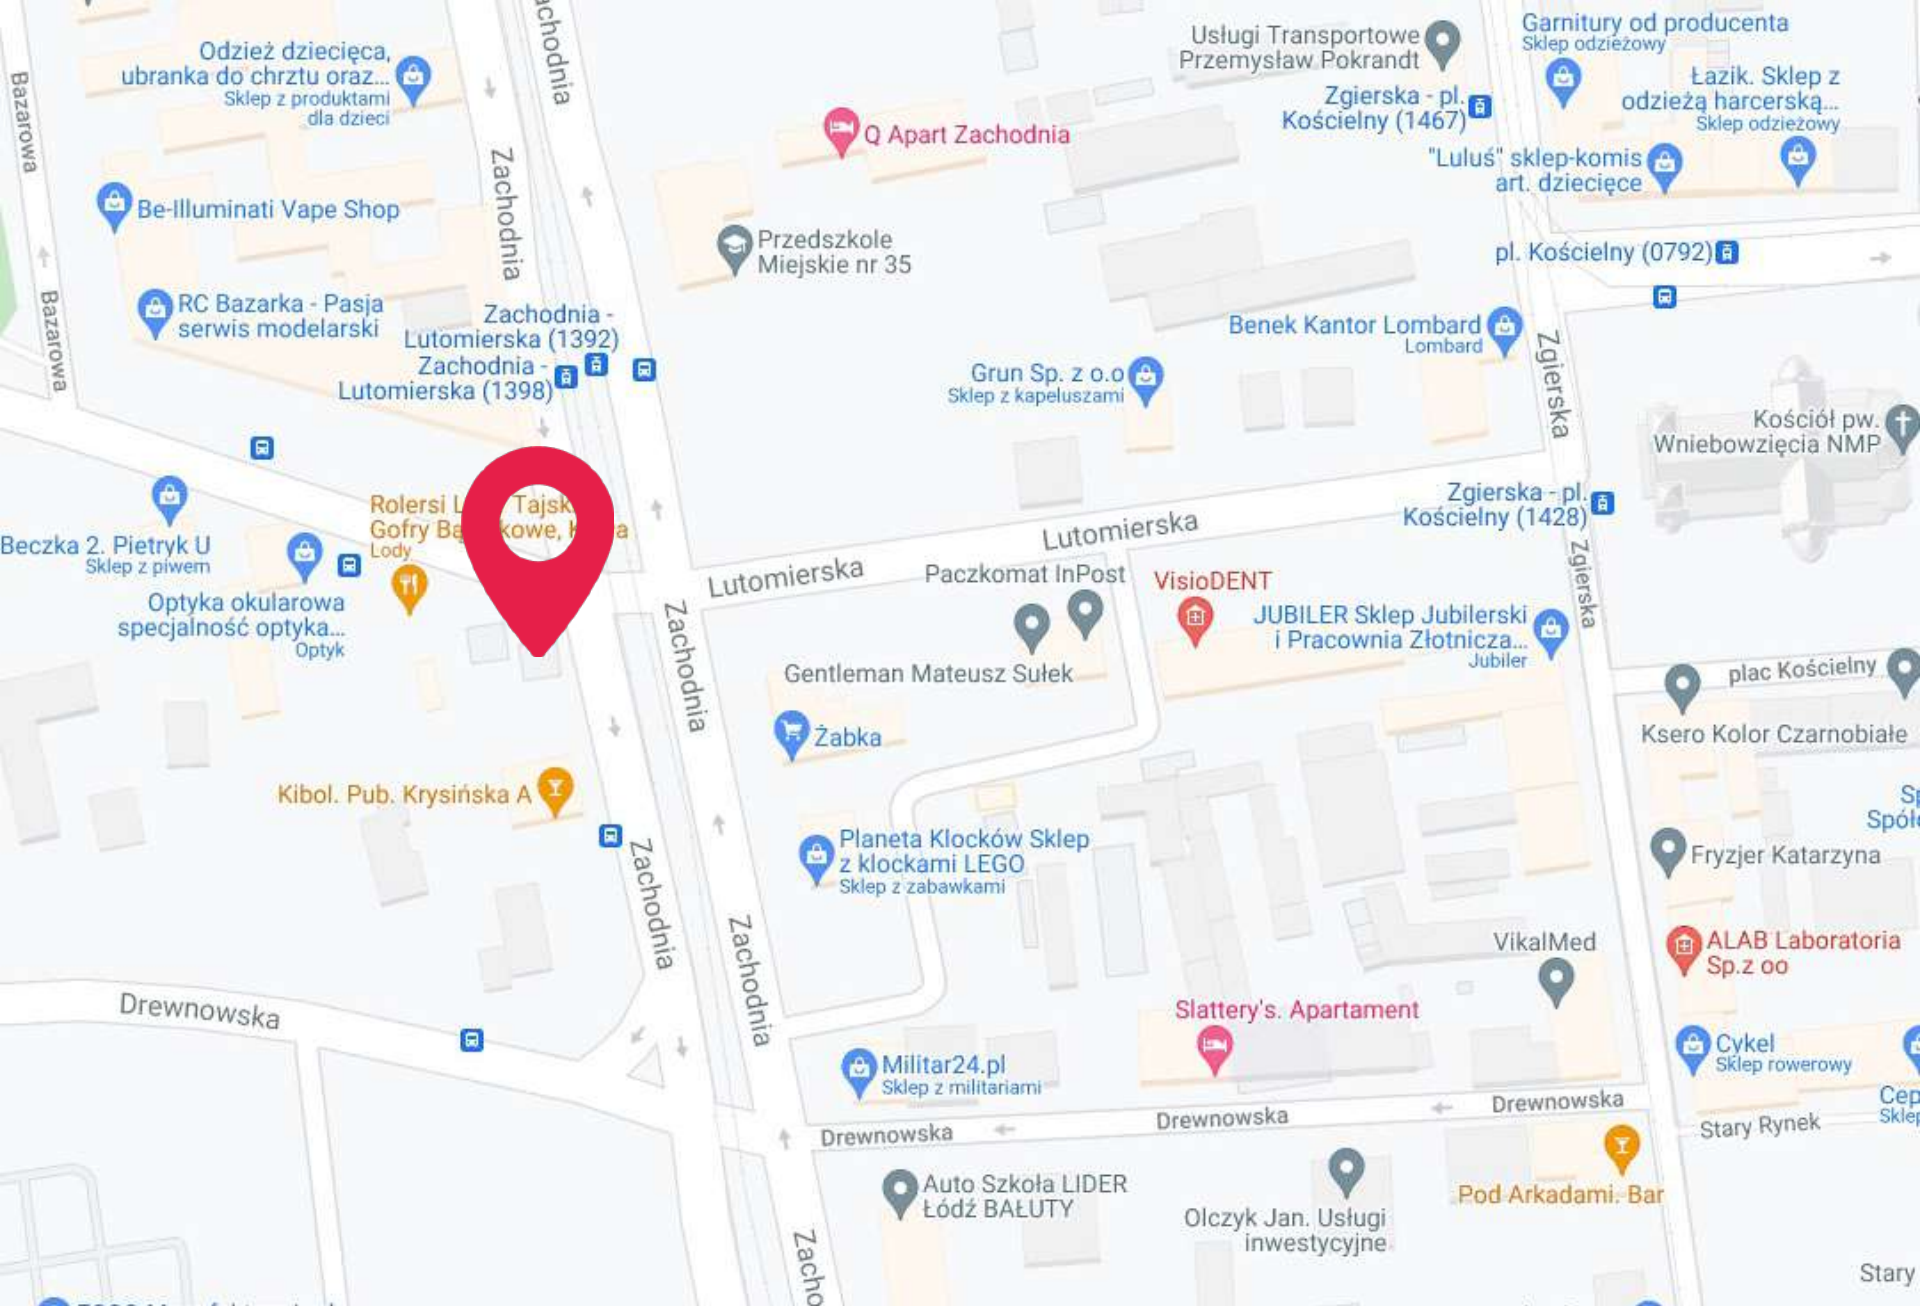

Wielki Format - Łódź - Zachodnia - Lutomska - Manufaktura