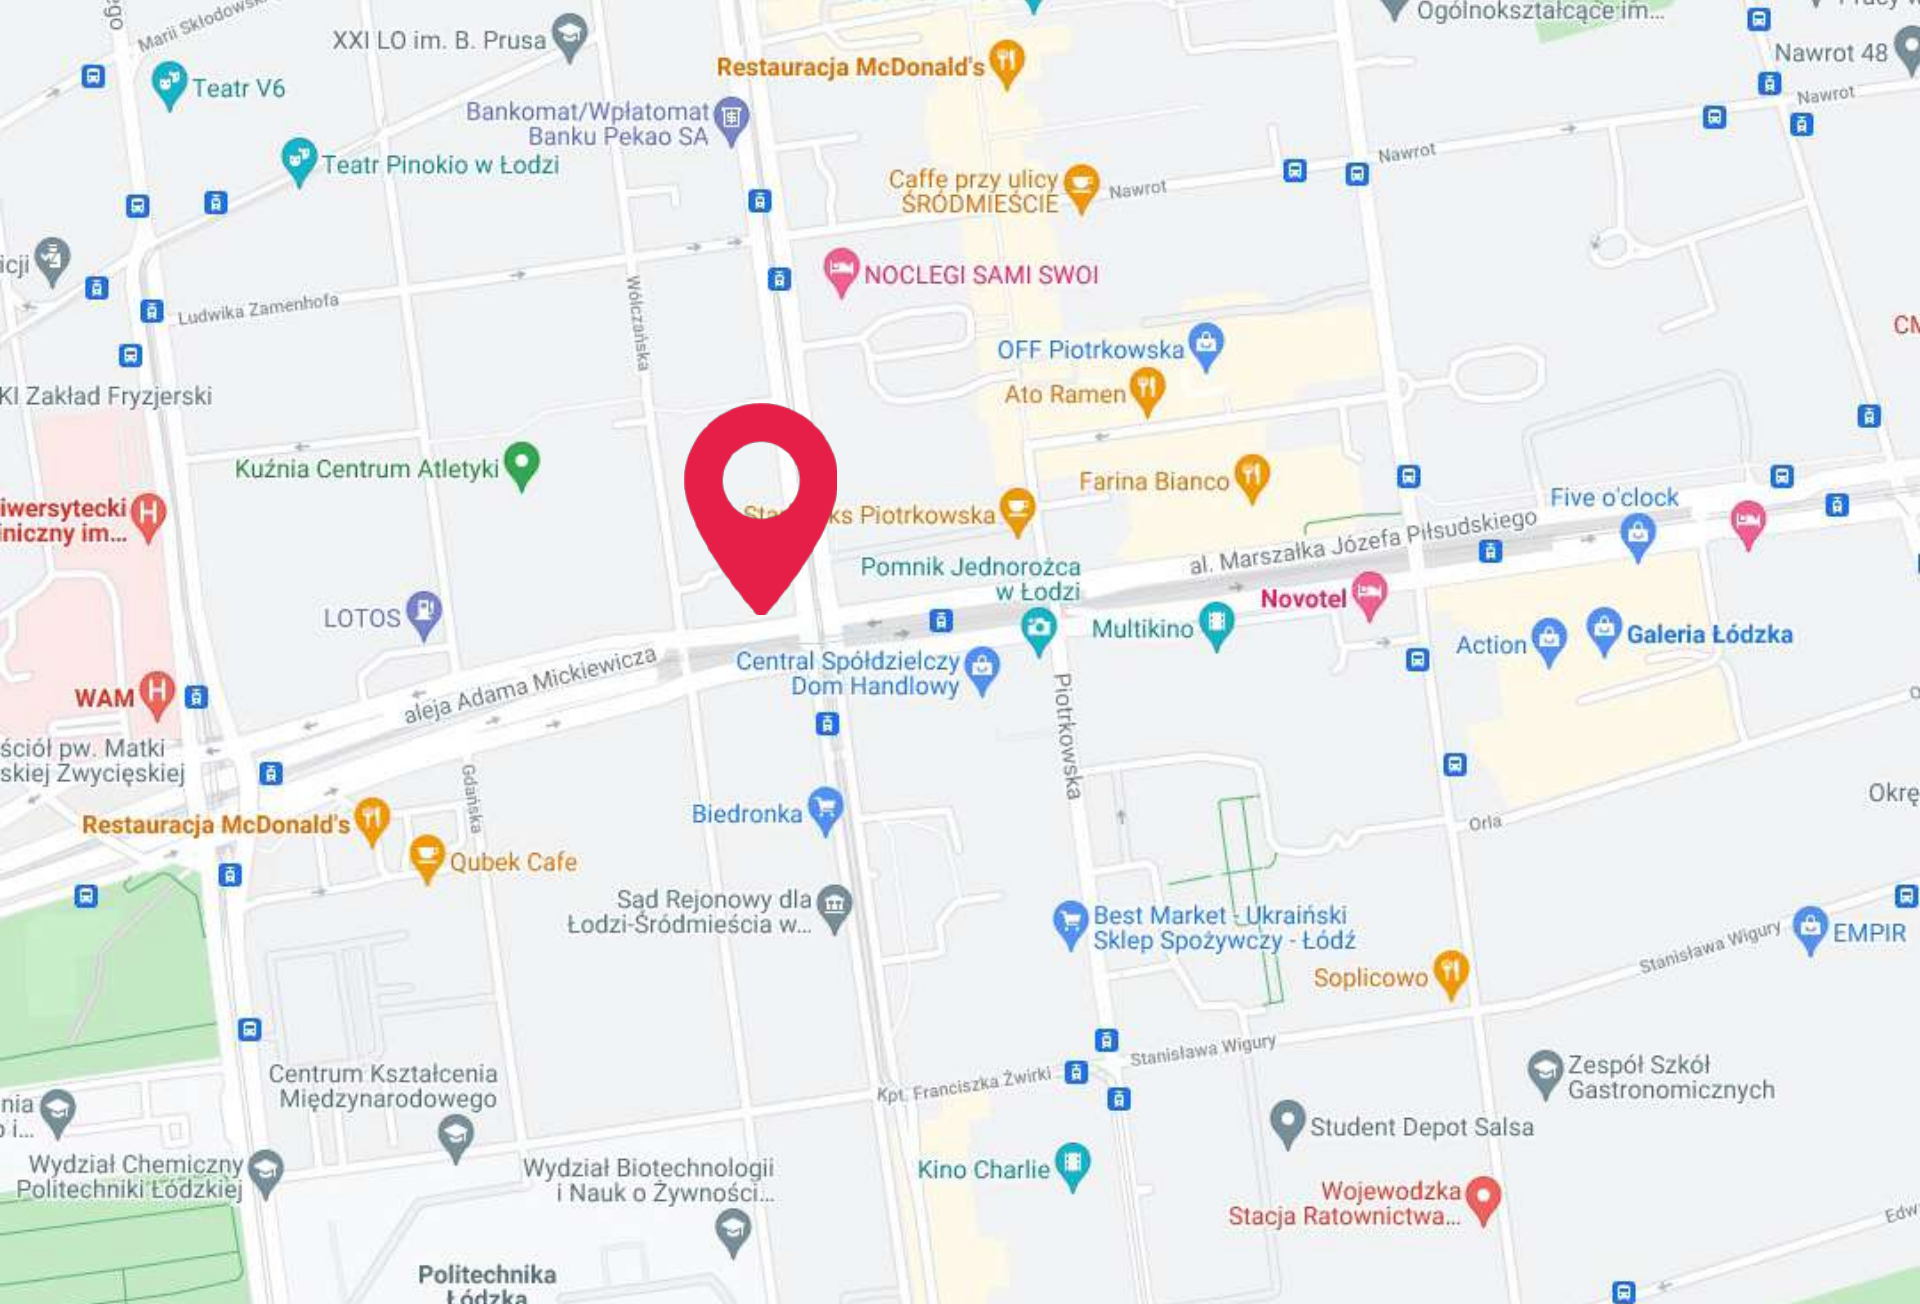

Wielki Format - Łódź - Al. Mickiewicza - Kościuszki