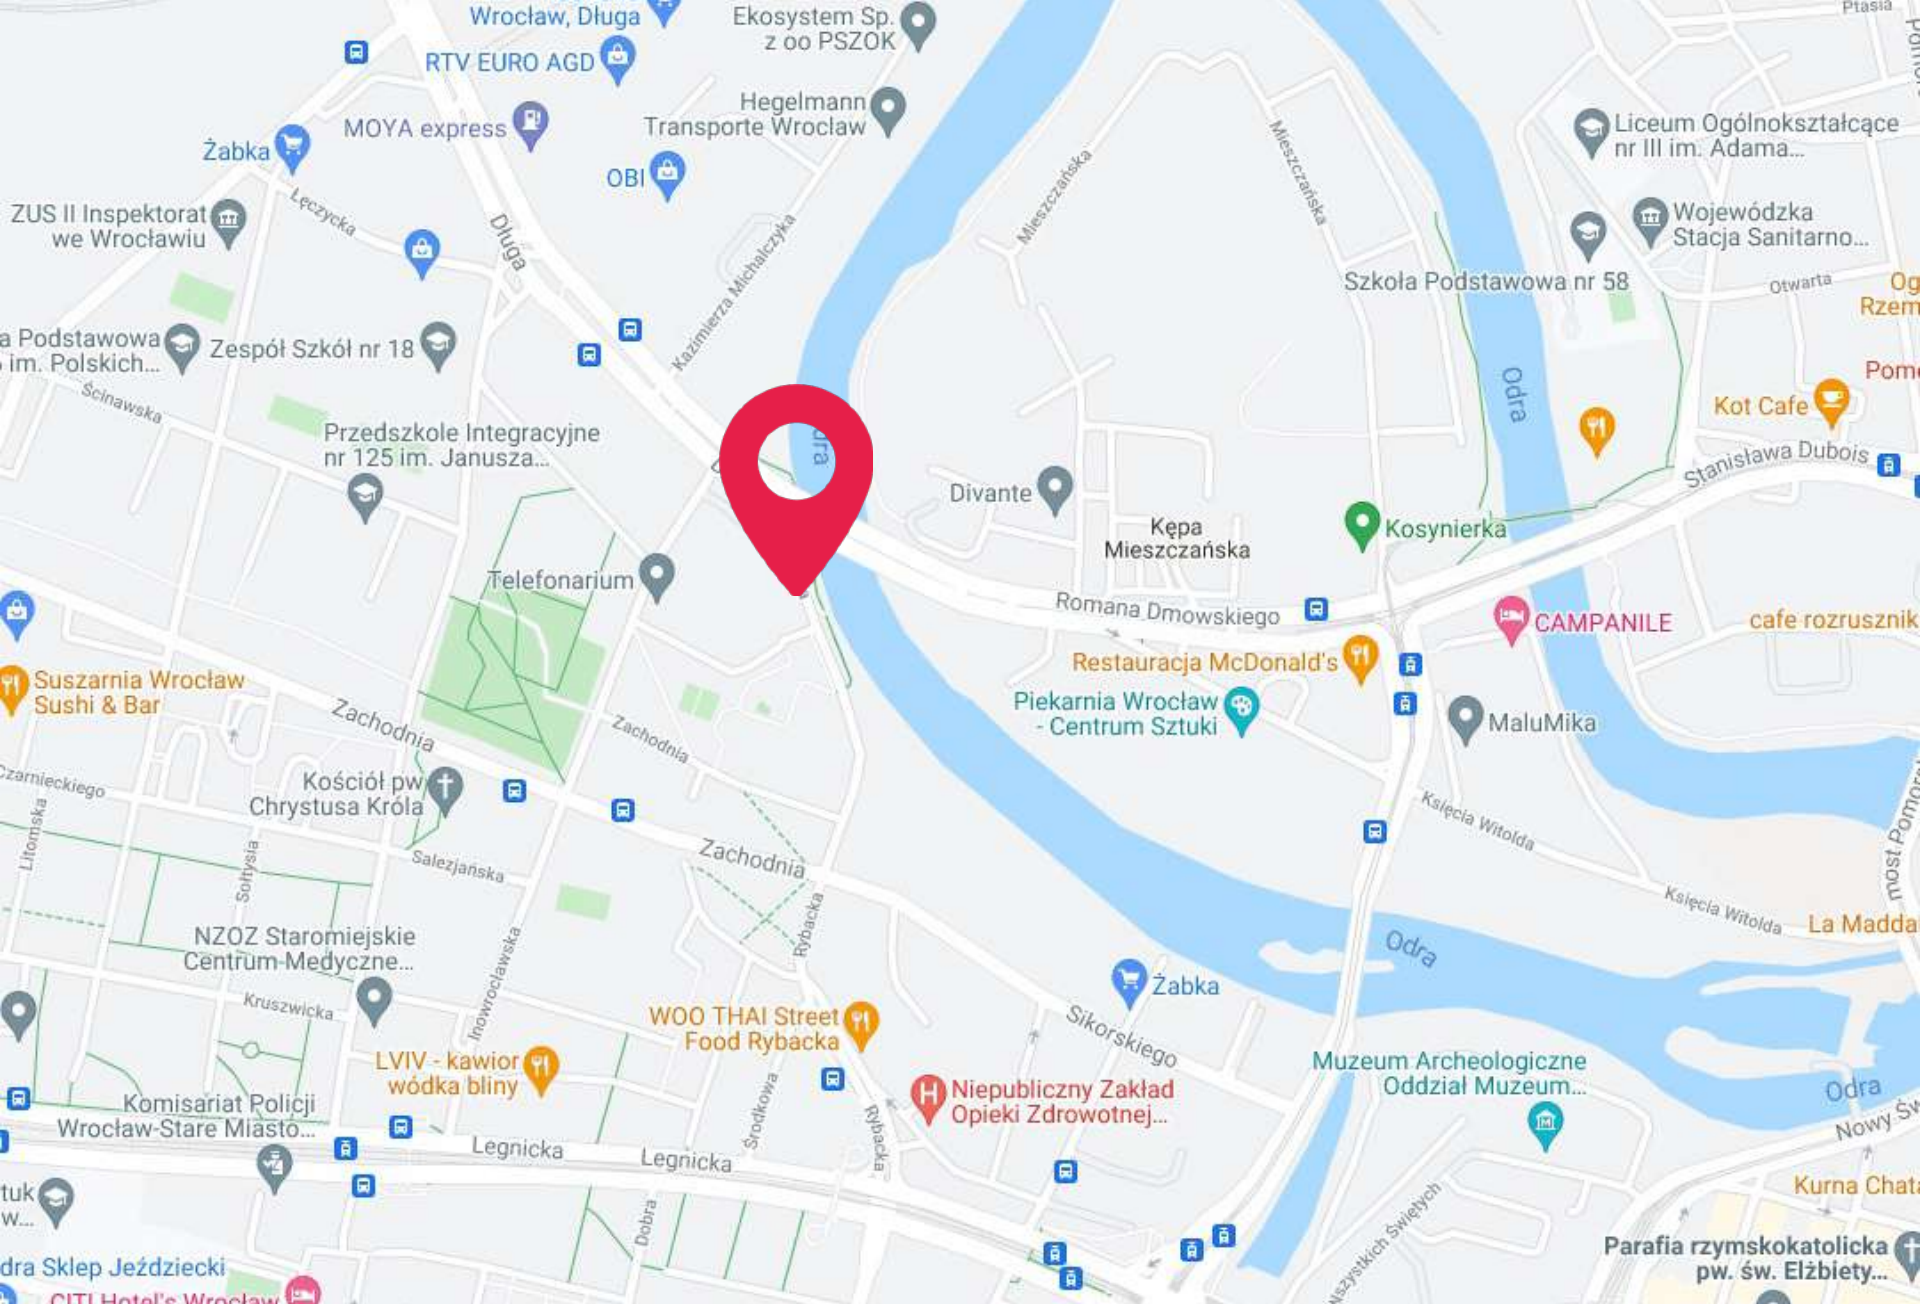

Wielki Format - Wrocław - Most Romana Dmowskiego