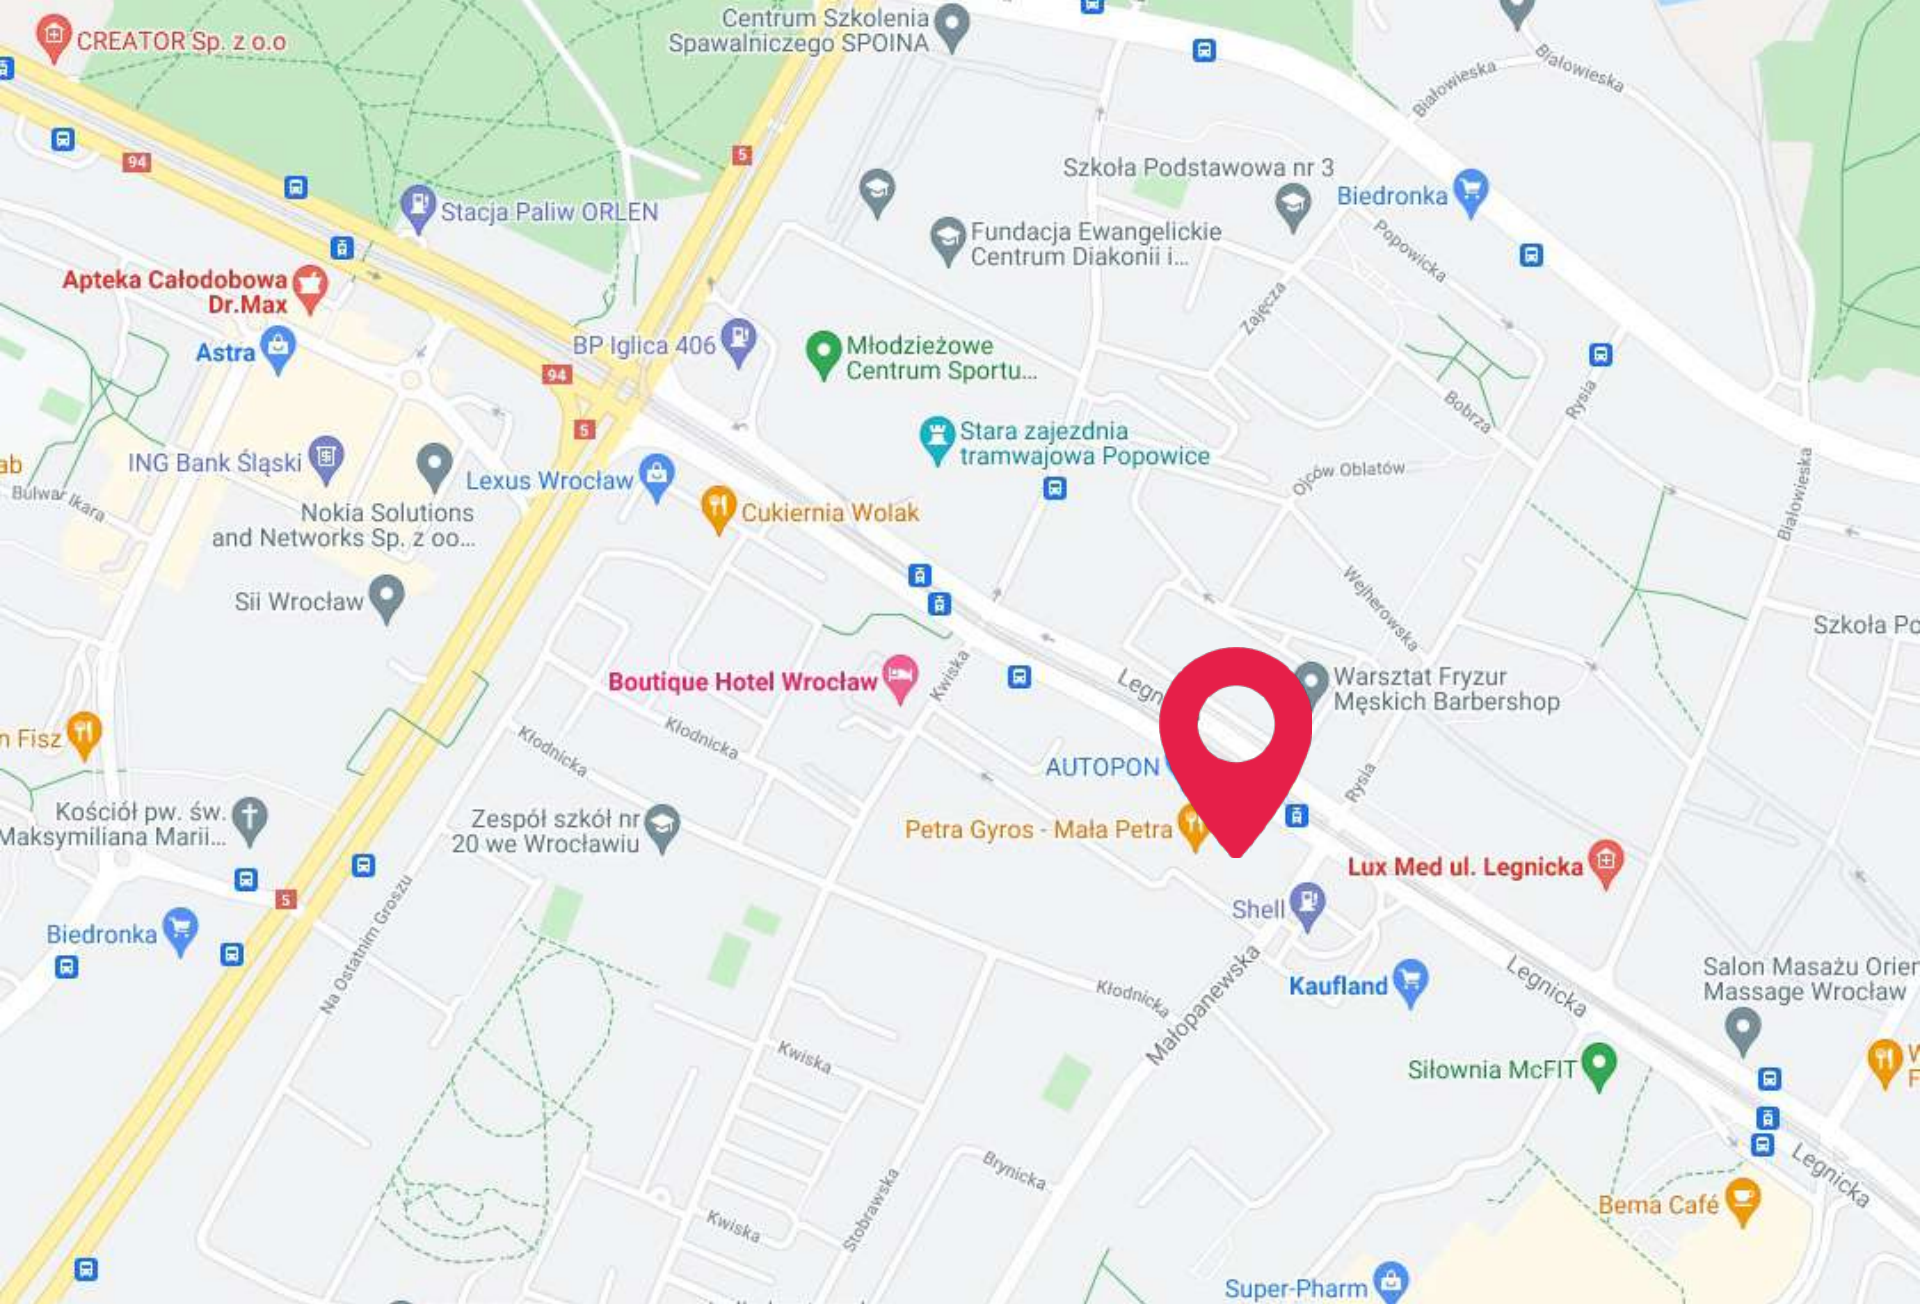

Wielki Format - Wrocław - Legnicka - Małopanewska - CH Magnolia Park