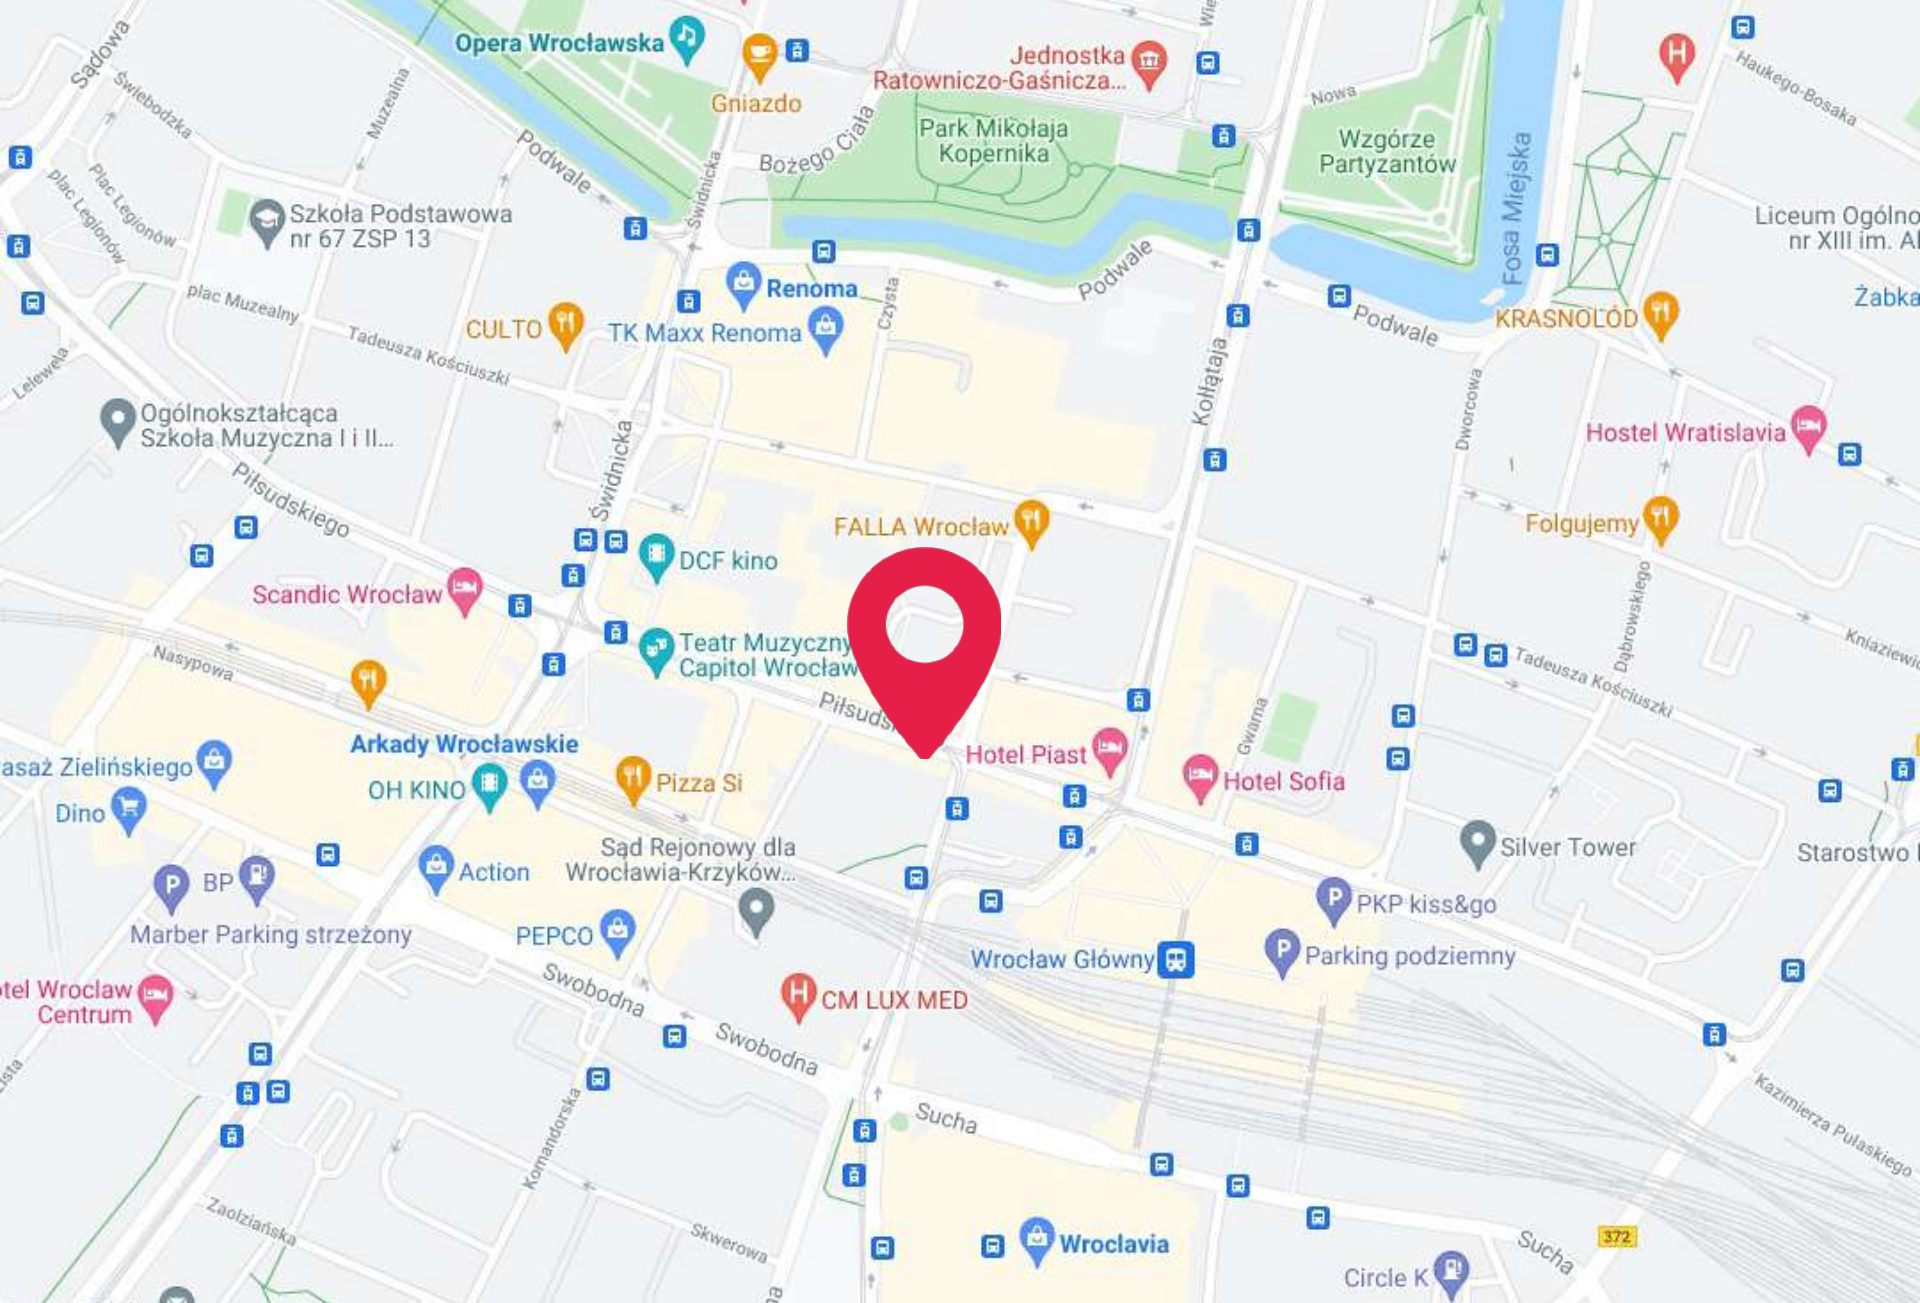

Specyfikacja:

Rozmiar:	15 m x 15.5 m
Powierzchnia w m ² :	232.5 m ²
Rodzaj nośnika:	Wielki Format
Materiał:	Baner winylowy
Oświetlenie:	Tak
Dostępna jako mural:	Nie

Opis powierzchni:

Nośnik reklamowy usytuowany jest w centrum miasta przy dworcu PKP Wrocław Główny oraz pomiędzy kilkoma galeriami handlowymi. Przez cały dzień panuje tu wzmożony ruch kołowy, pieszy oraz komunikacji miejskiej. Vis a vis lokalizacji znajduje się przystanek tramwajowy. W godzinach szczytu tworzą się na skrzyżowaniu korki komunikacyjne. Dworzec Główny PKP znajduje się w odległości 200m.

Galerie i centra handlowe w pobliżu:

- Wroclavia - 330m,
- Arkady Wrocławskie - 330m,
- DH Renoma - 400m,
- Galeria Dominikańska - 980m.

Wielki Format - Wrocław - Piłsudskiego 91 - PKP

Numer katalogowy: WF-WRO-09