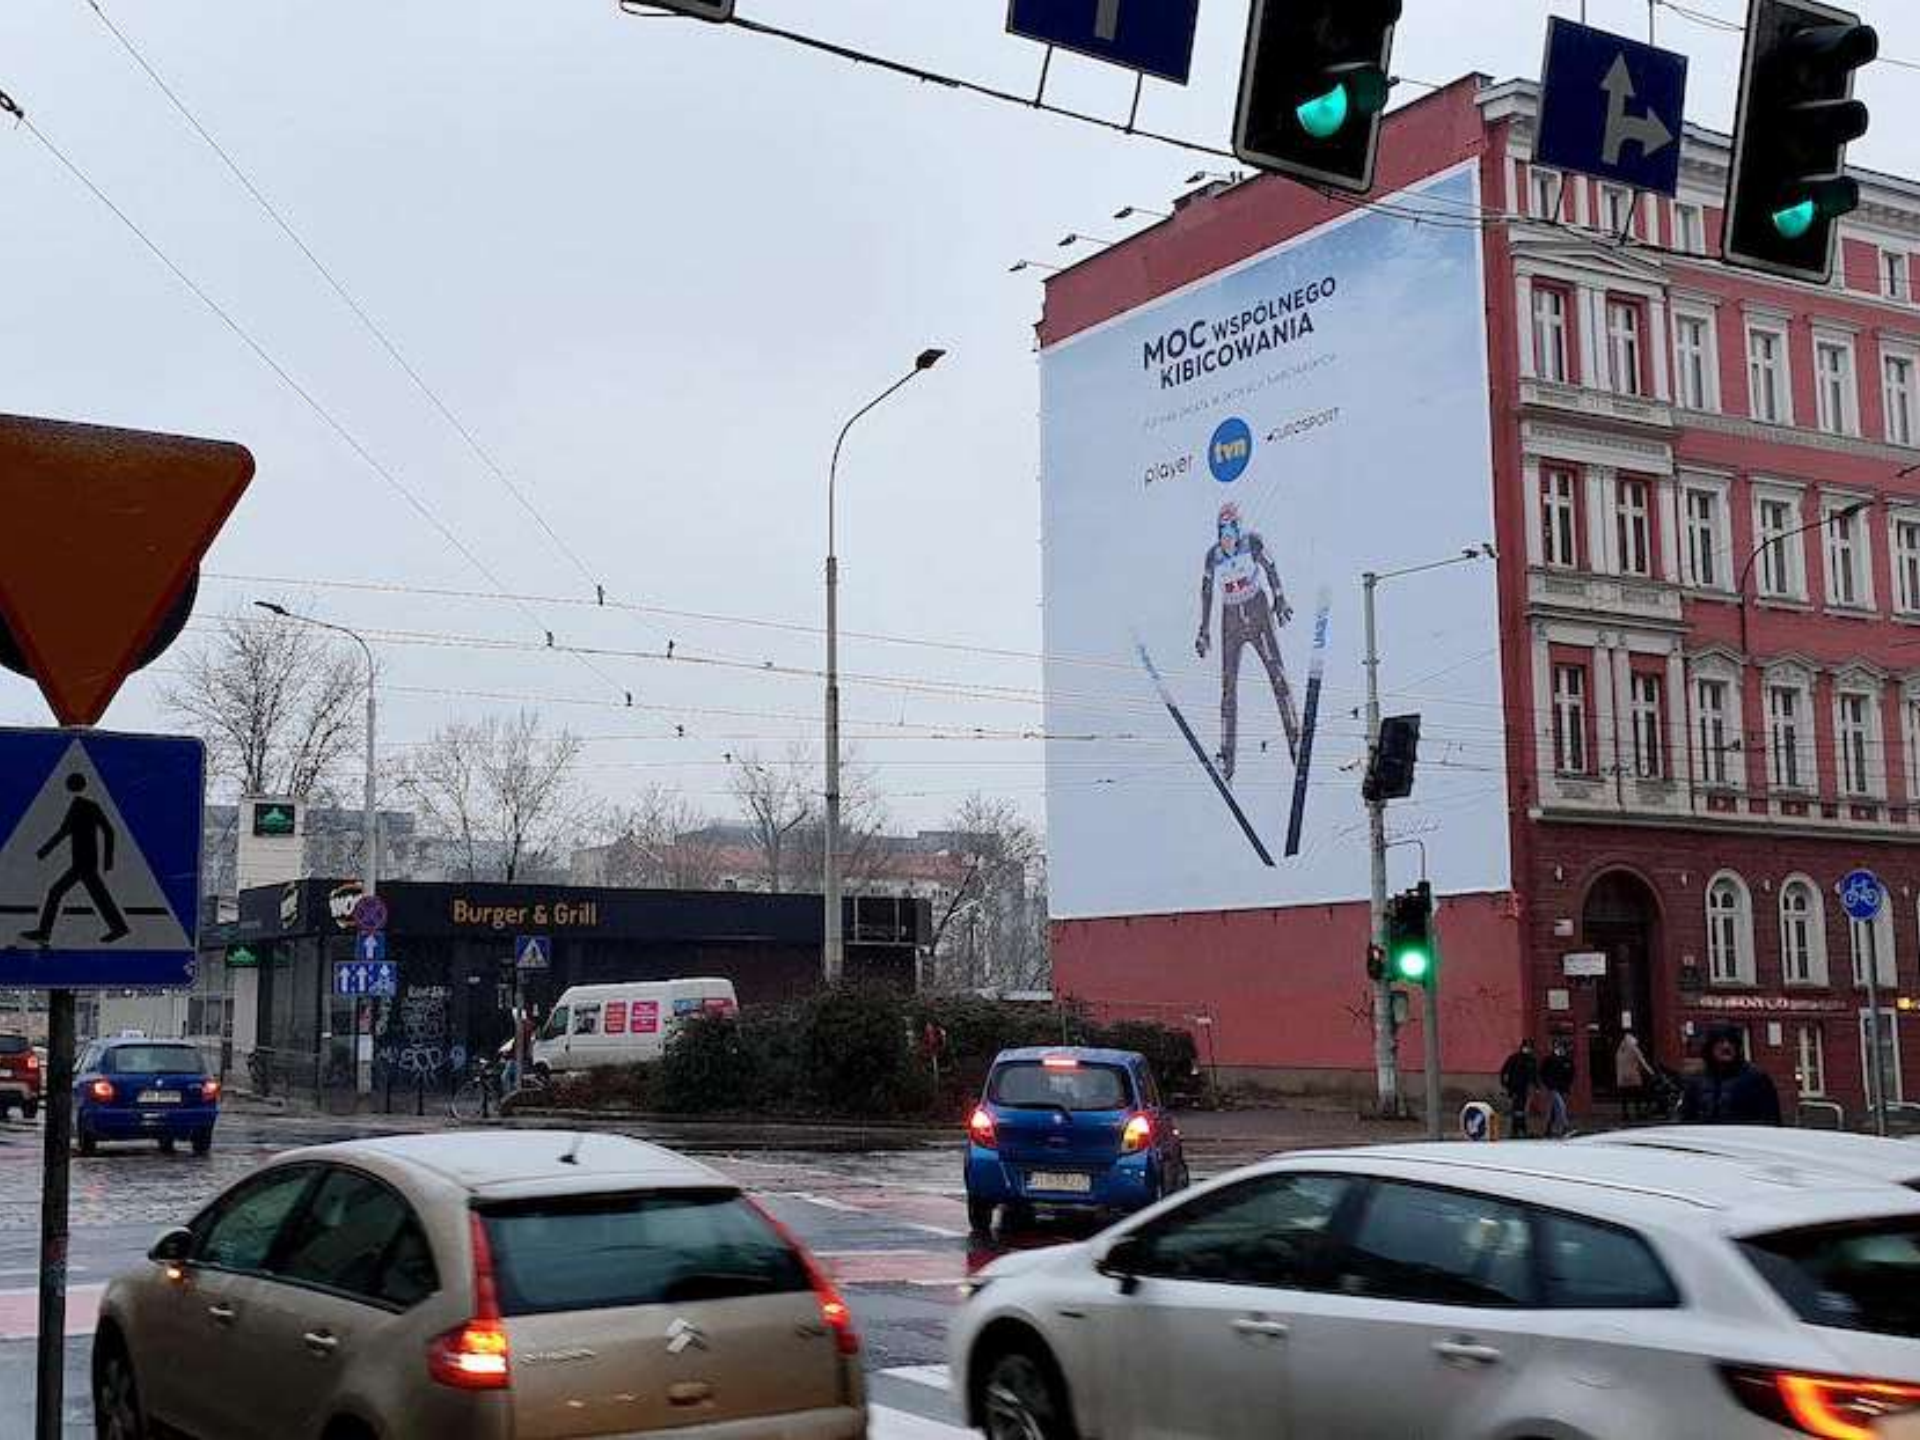

Specyfikacja:

Rozmiar:	15 m x 15.5 m
Powierzchnia w m ² :	232.5 m ²
Rodzaj nośnika:	Wielki Format
Materiał:	Baner winylowy
Oświetlenie:	Tak
Dostępna jako mural:	Nie

Opis powierzchni:

Nośnik reklamowy usytuowany jest w centrum miasta przy dworcu PKP Wrocław Główny oraz pomiędzy kilkoma galeriami handlowymi. Przez cały dzień panuje tu wzmożony ruch kołowy, pieszy oraz komunikacji miejskiej. Vis a vis lokalizacji znajduje się przystanek tramwajowy. W godzinach szczytu tworzą się na skrzyżowaniu korki komunikacyjne. Dworzec Główny PKP znajduje się w odległości 200m.