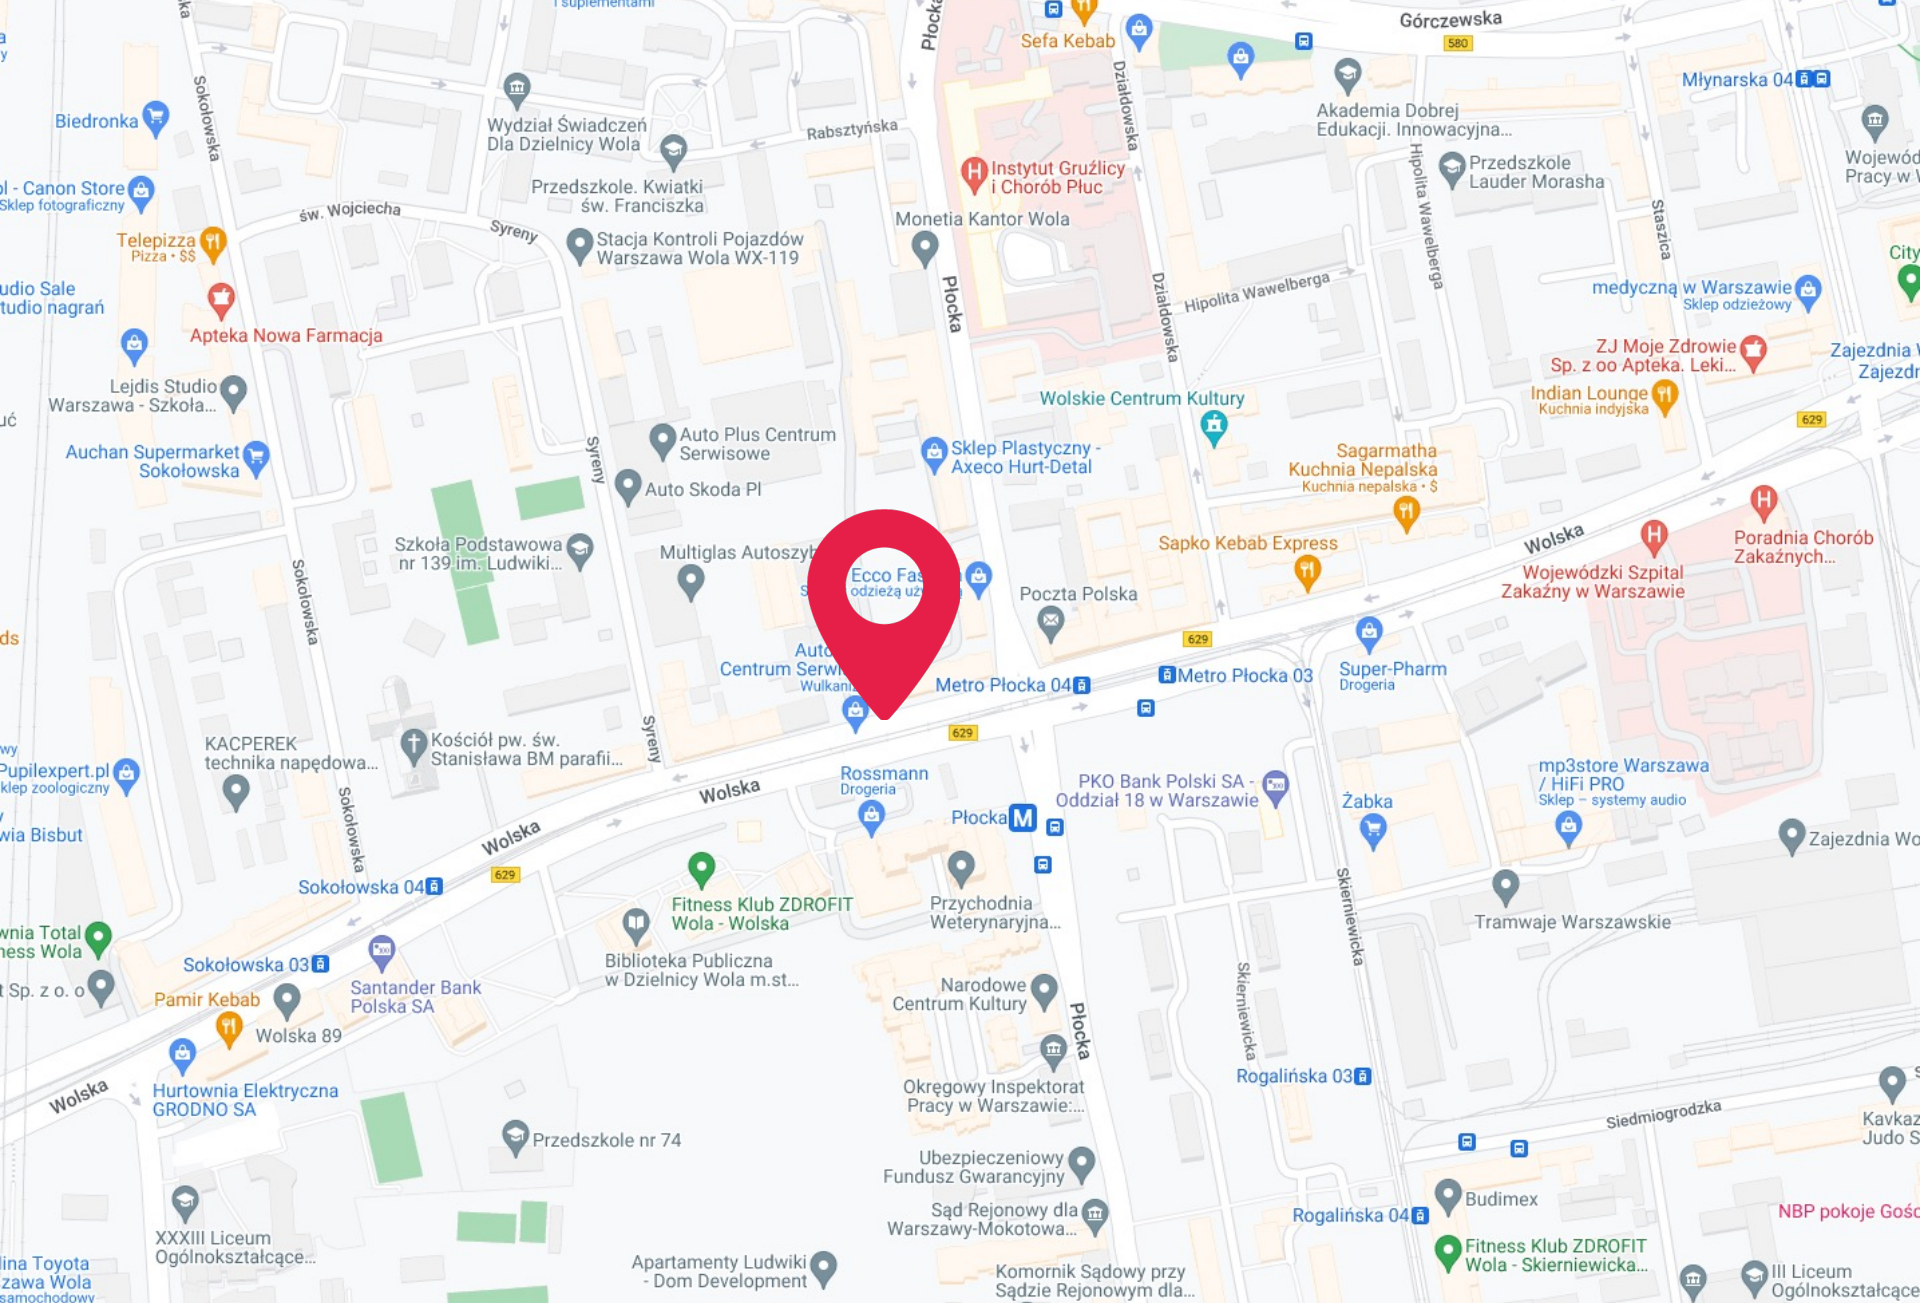

BIGgroup

// MURAL - WARSZAWA

Reklama Mural - Warszawa - Wolska - Metro Płocka

Numer katalogowy: WF-WAW-27

nu!

WYKONSTWÓ WOLA

22 509 99 99

SKANSKA

Opis powierzchni:

Powierzchnia w sercu Woli przy stacji Metro Płocka i skrzyżowaniu ul. Wolskiej i Płockiej, najazd od Prymasa 1000 lecia do Centrum. Całodzienny, bardzo duży ruch pieszy, pojazdów i komunikacji miejskiej.

Wjazd do Centrum od Bemowa, Ursusa, Ochoty. Długi prostopadły najazd na reklamę.

Reklama Mural - Warszawa - Wolska - Metro Płocka

Numer katalogowy: WF-WAW-27

Reklama Mural - Warszawa - Wolska - Metro Płocka