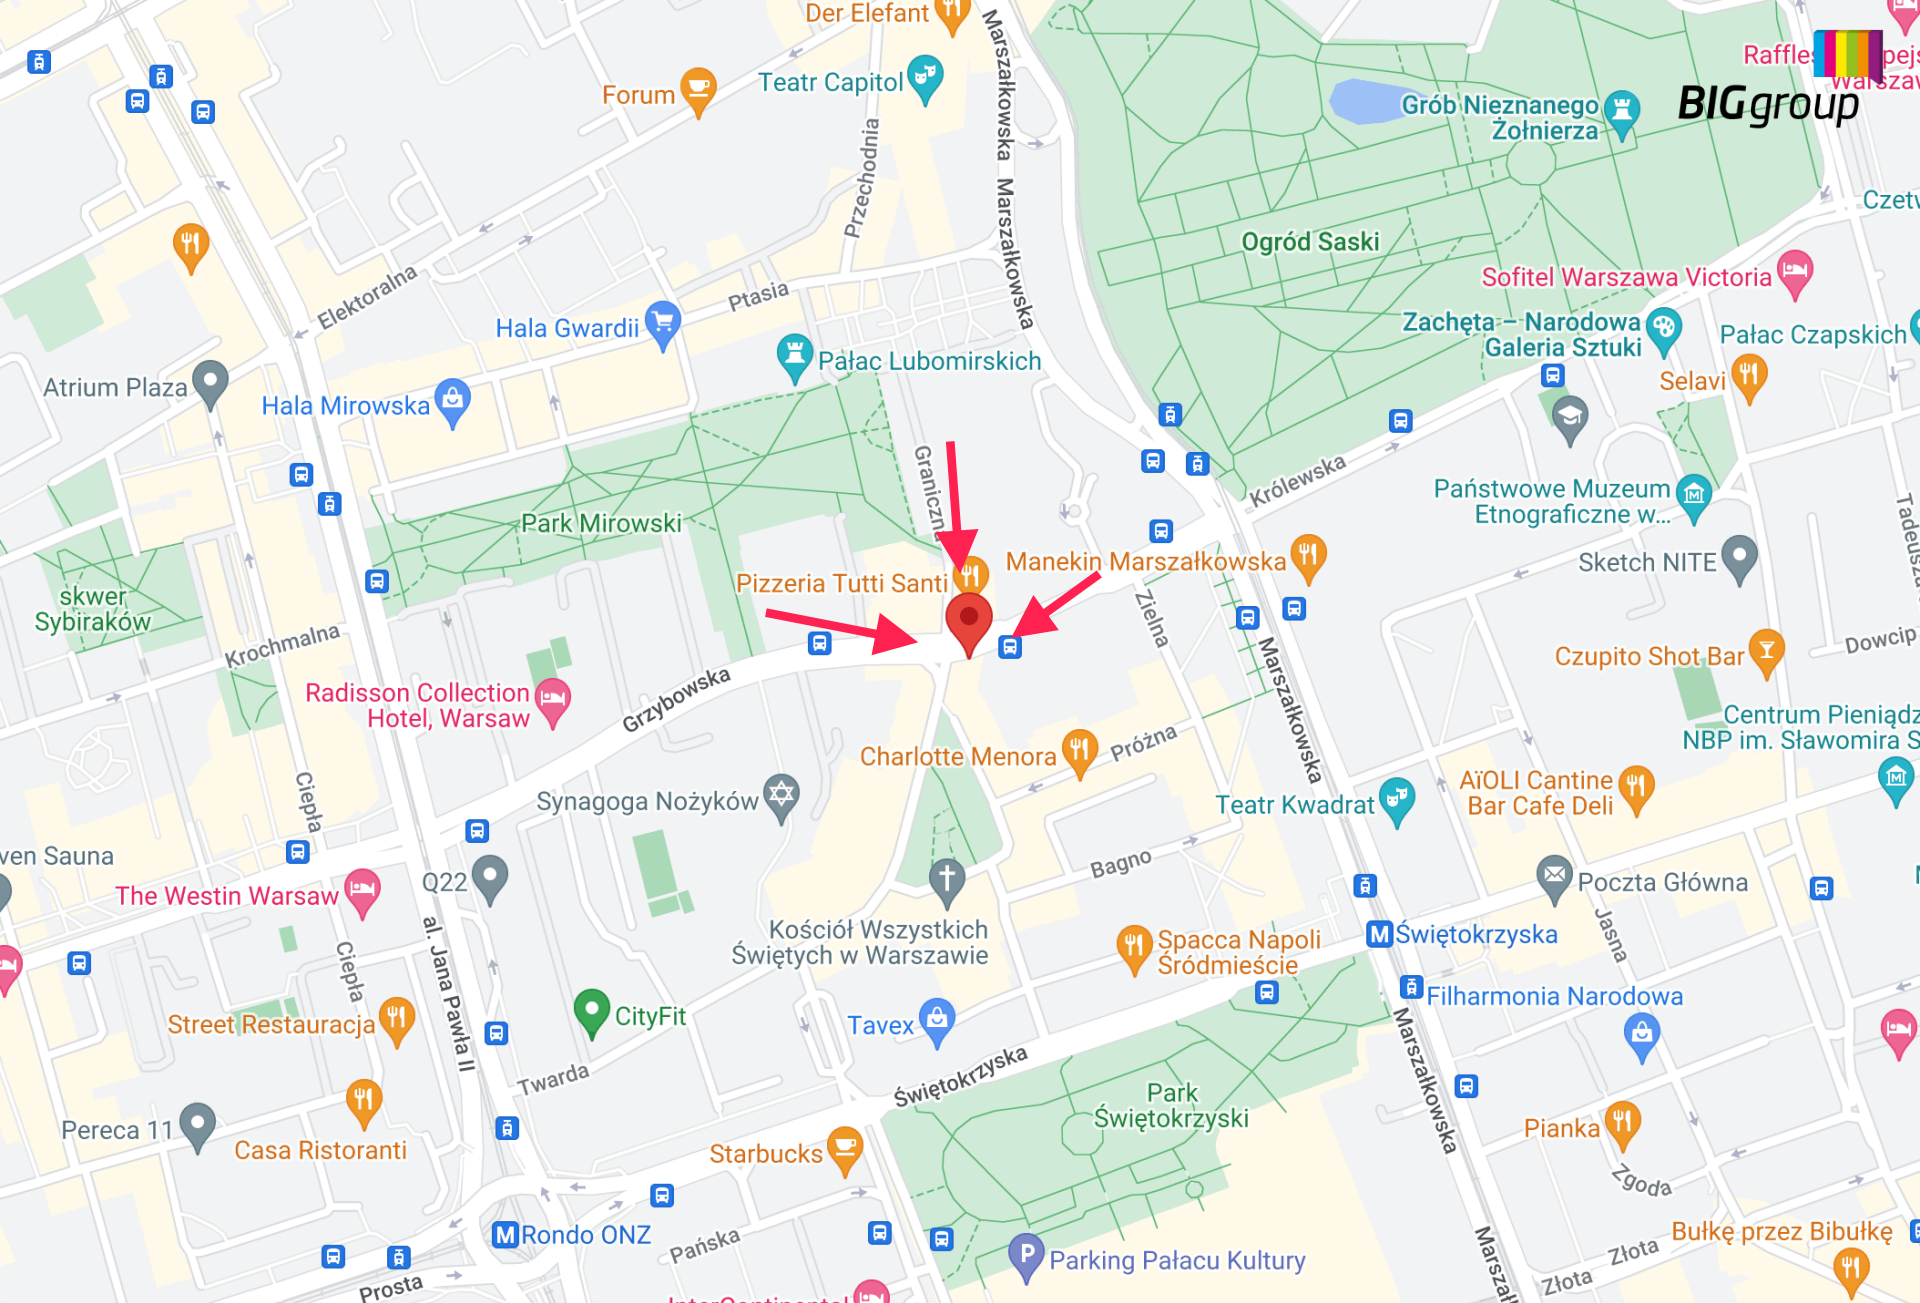

Wielki Format – Warszawa – Królewska - Grzybowska