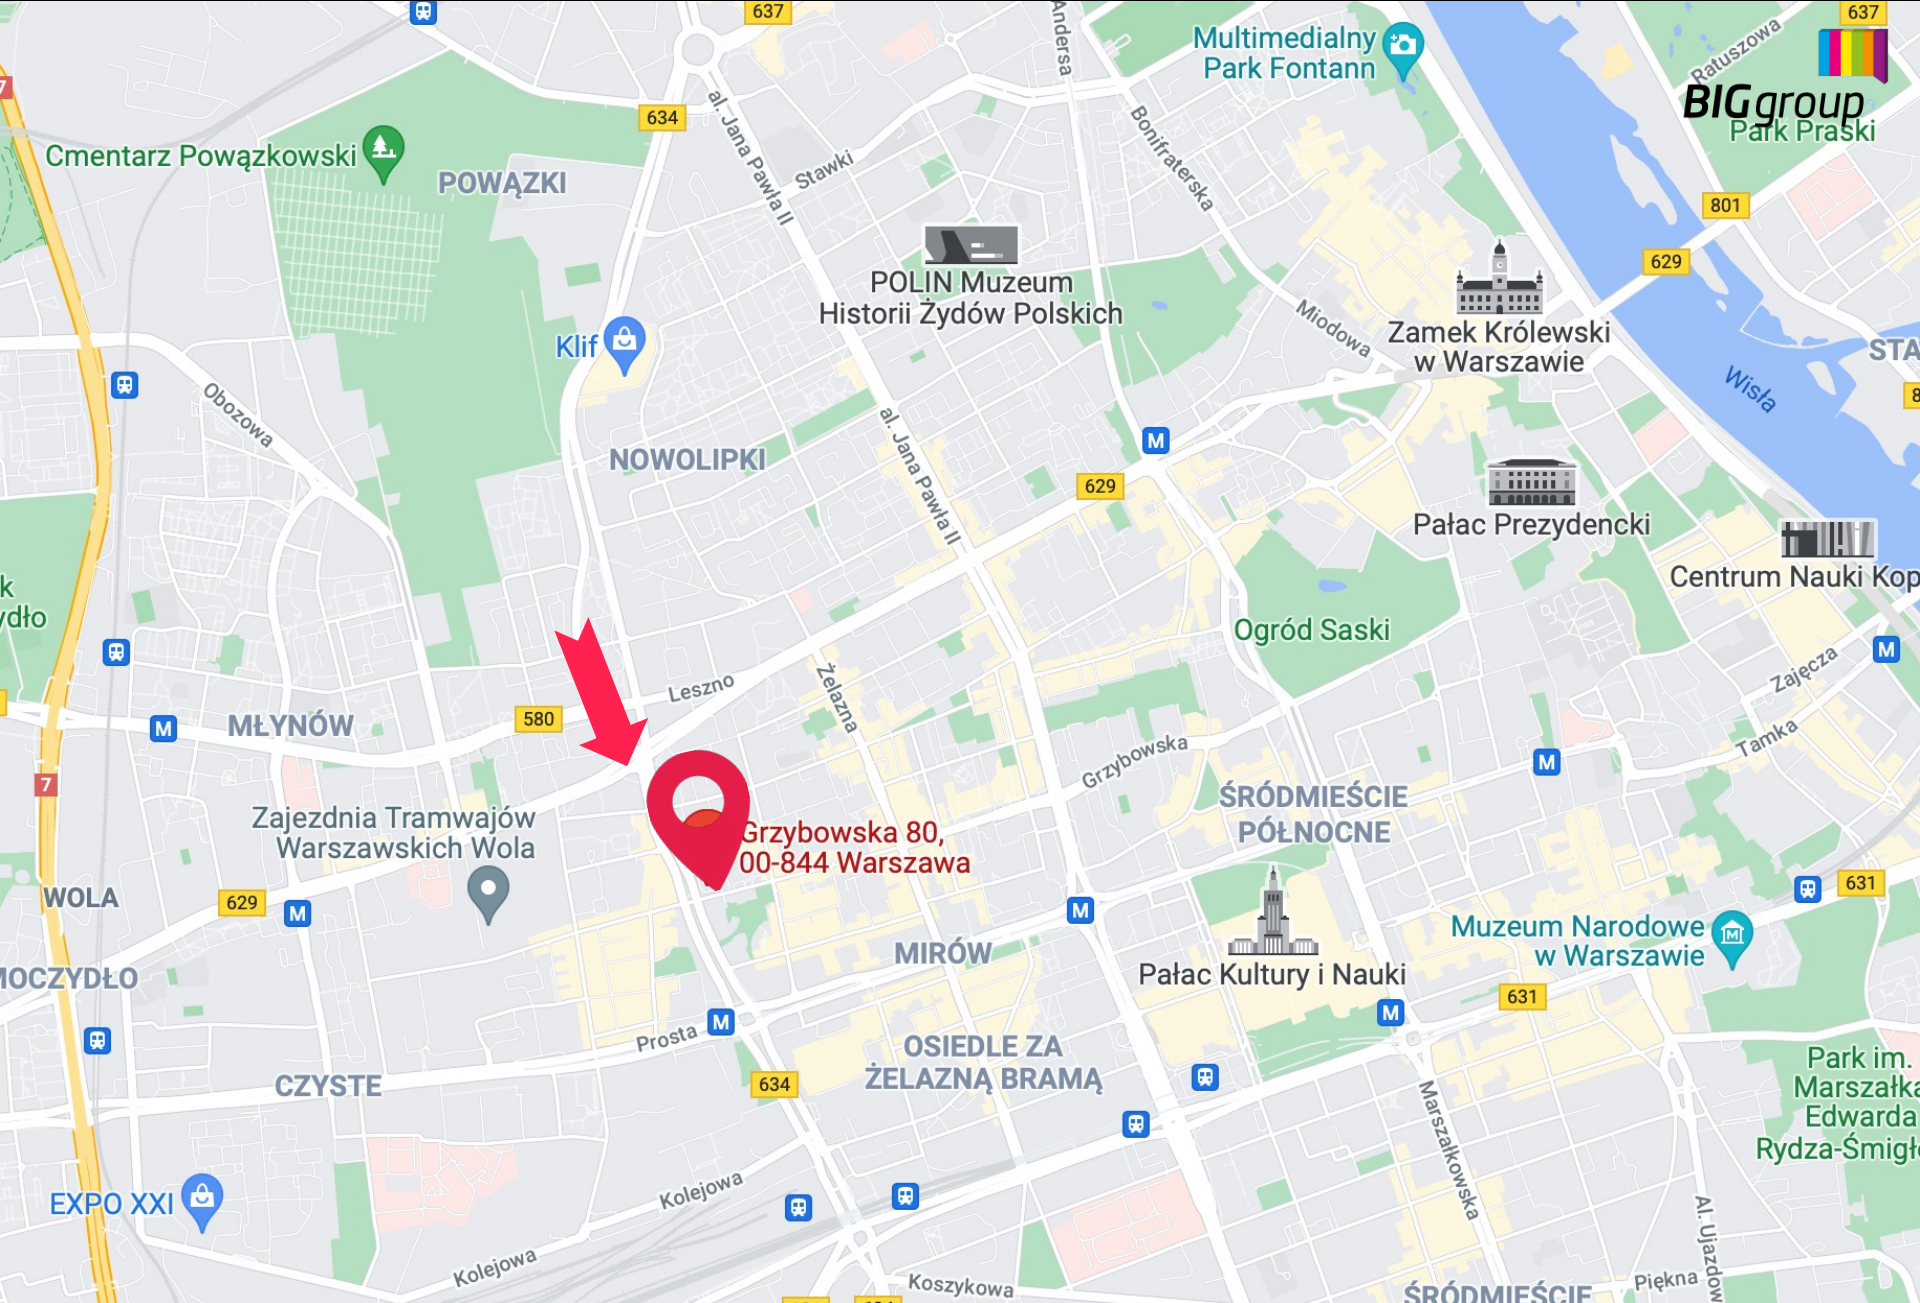

BIGgroup

// REKLAMA WIELKOFORMATOWA - WARSZAWA

Wielki Format - Warszawa - Towarowa | Grzybowska

Numer katalogowy: WF-WAW-24

Specyfikacja:

Rozmiar:	Wysokość : 17.8 x szerokość: 11.8
Powierzchnia całkowita w m ² :	210.04 m ²
Rodzaj nośnika:	Wielki Format
Materiał:	Baner winylowy
Oświetlenie:	Tak
Dostępna jako mural:	Nie

 [Zarezerwuj](#)

 [Specyfikacja](#)

Opis powierzchni:

Nośnik reklamowy zlokalizowany przy jednej z najbardziej ruchliwych ulic Warszawy. zlokalizowana przy ul. Towarowej blisko skrzyżowania z ulicą Grzybowską widoczna dla wszystkich przemieszczających się na południe od Alei Solidarności w kierunku Ronda Daszyńskiego. Otwarta przestrzeń przed reklamą pozytywnie wpływa na odbiór reklamy z dużych odległości. Zapoznanie z reklamą wydłuża się ze względu na światła przed ekspozycją. Spektakularny nośnik, o ogromnej powierzchni - największy w Warszawie. Zlokalizowany w centrum biznesowym i mieszkaniowym, w obszarze w którym porusza się grupa docelowa o wysokim potencjale zakupowym. Jedyne tego formatu nośnik w okolicy, o spektakularnej widoczności. Miejsce popularne za zarówno na rozrywkowej, zakupowej kulturalnej, jak i turystycznej mapie Warszawy. Oświetlenie gwarantuje właściwą widoczność również po zmroku i w godzinach nocnych. Ul. Puławska to strategiczna arteria lewobrzeżnej Warszawy łącząca Piaseczno, Ursynów i Wilanów z centrum miasta. Korki i zatory komunikacyjne potęgują odbiór reklamy.

W pobliżu Muzeum Powstania Warszawskiego, wieżowiec Warsaw Spire.

Wielki Format - Warszawa - Towarowa | Grzybowska

Numer katalogowy: WF-WAW-24

Wielki Format - Warszawa - Towarowa | Grzybowska

40
RODZIN CA
LUBELSK OOO
LIPCA 1980