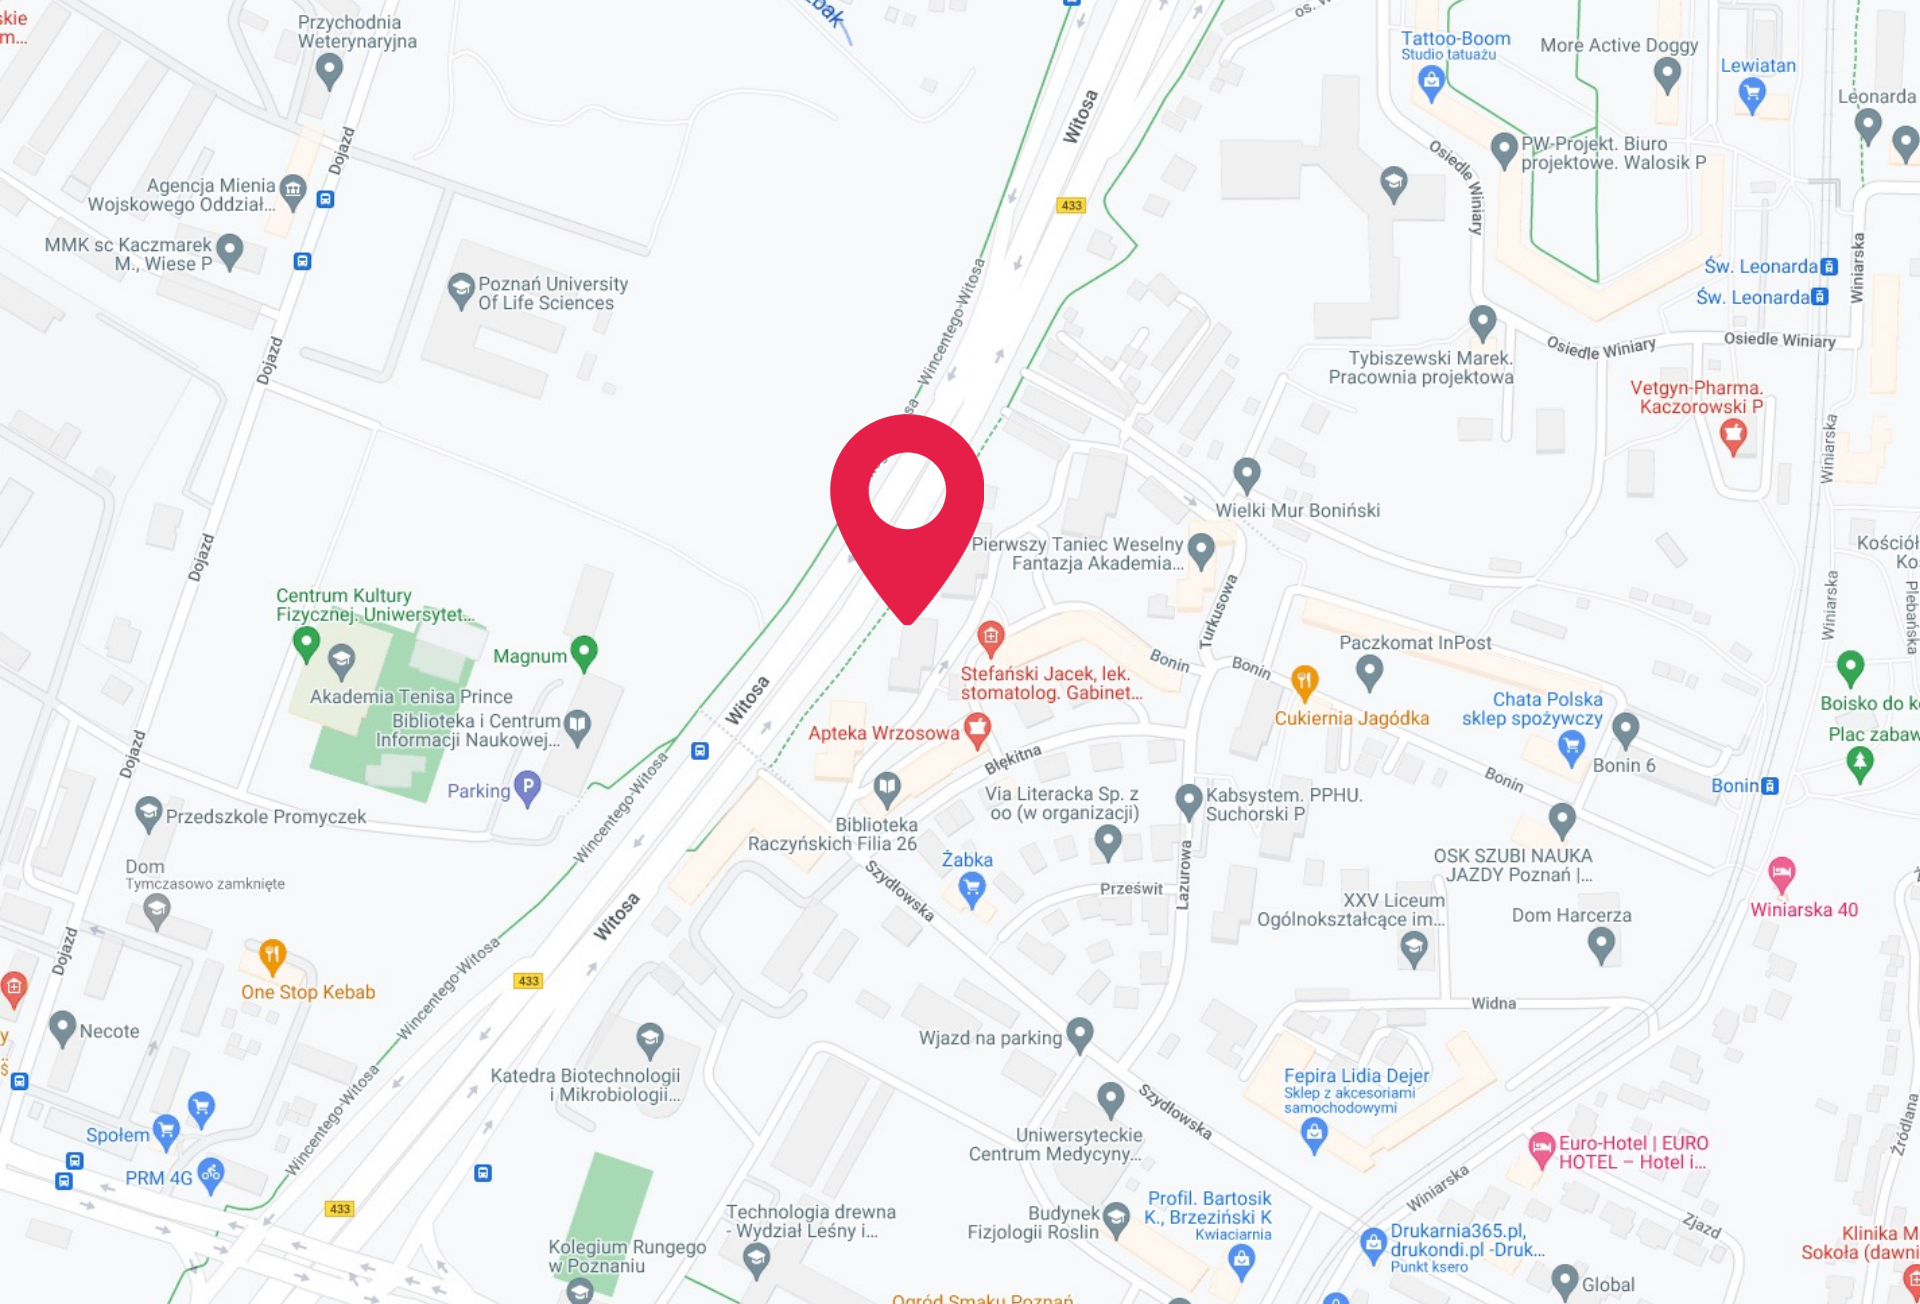

Reklama Wielki Format - Poznań - Niestachowska | Witosza (ściana środkowa)