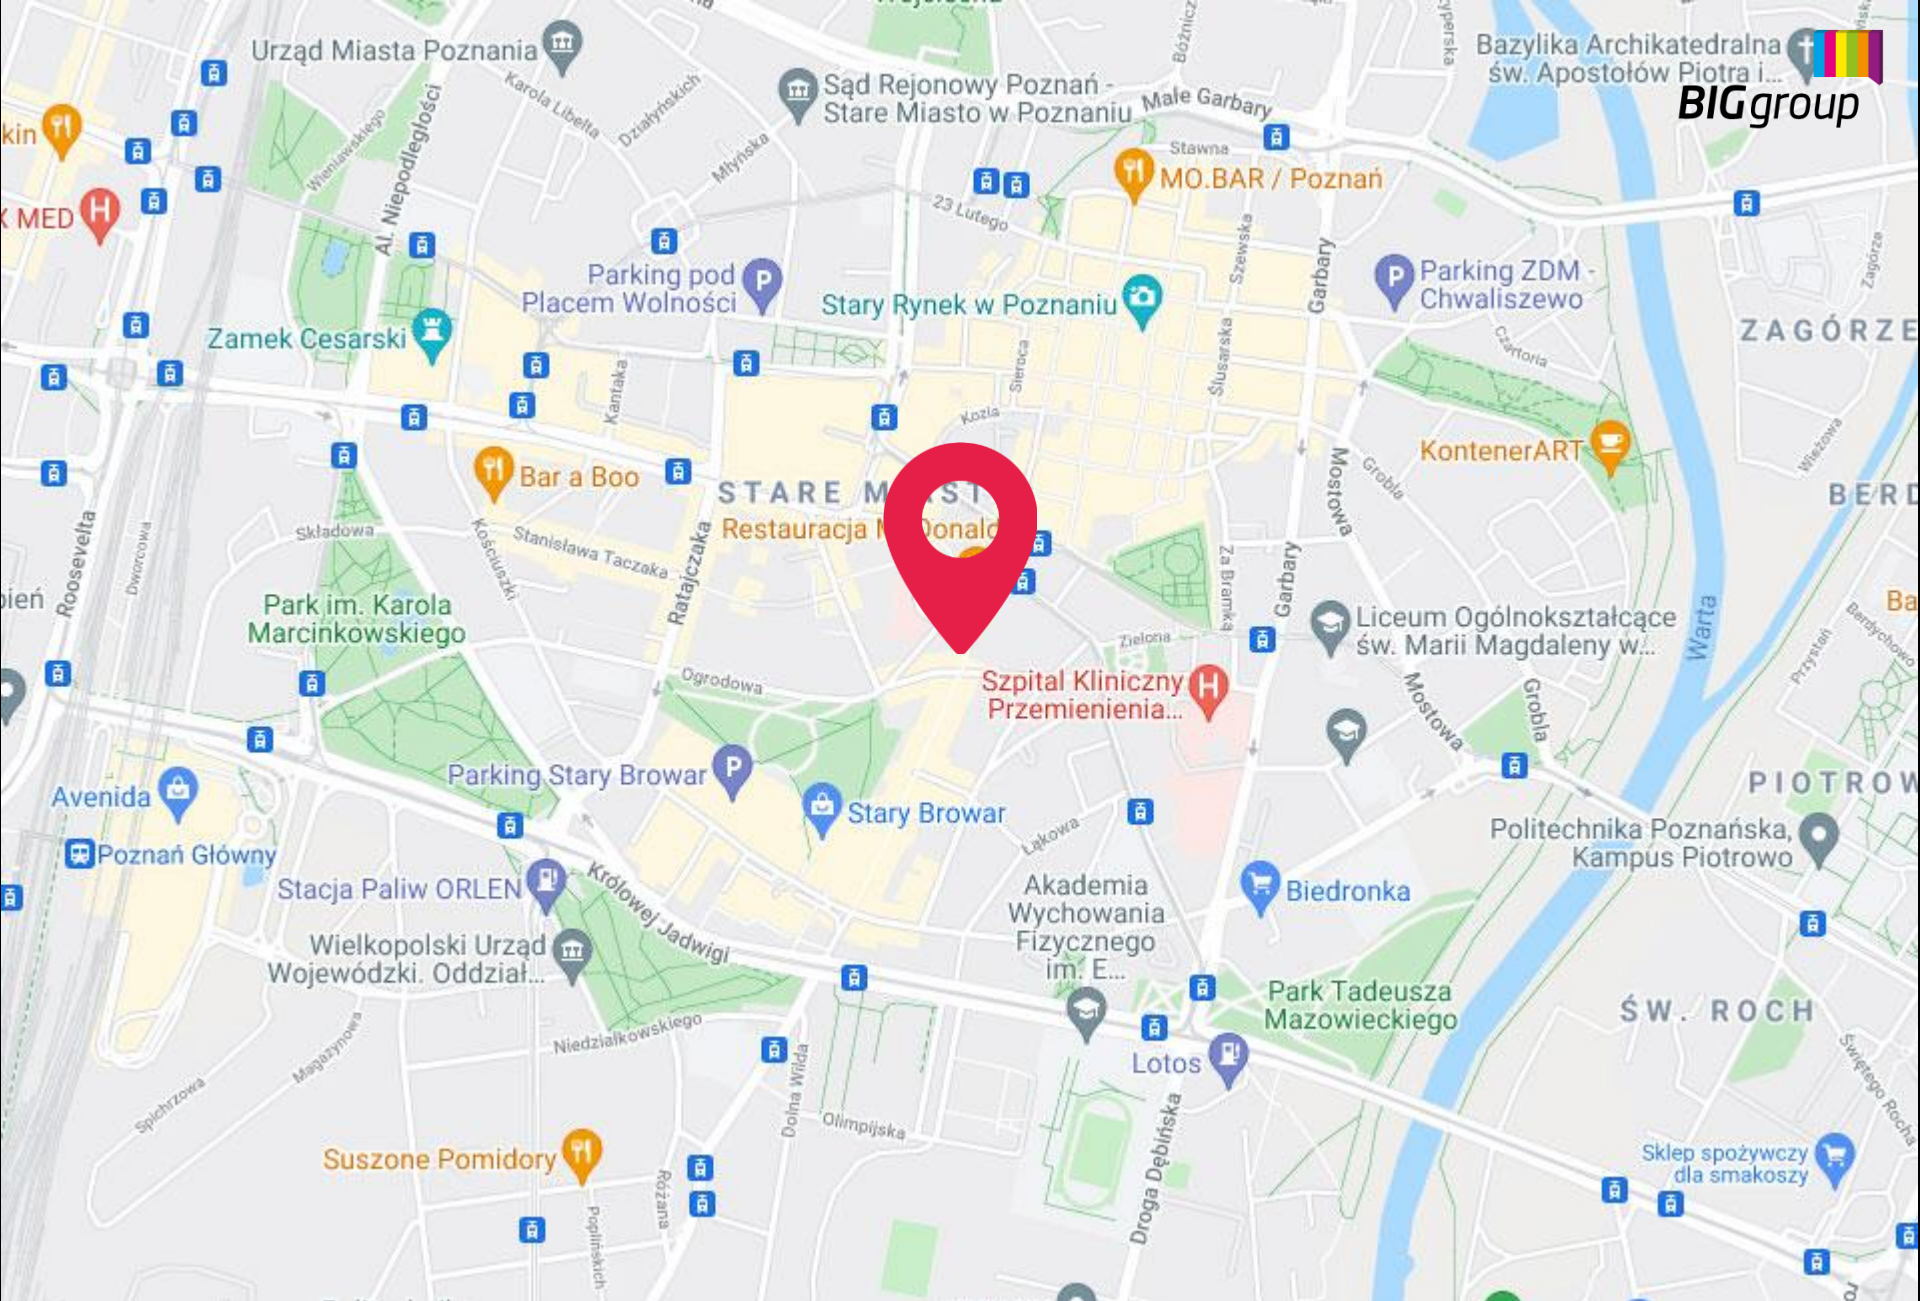

BIGgroup

// WIELKI FORMAT - POZNAŃ

Reklama Wielki Format - Poznań - Półwiejska 4 kierunek Kupiec Poznański

Numer katalogowy: WF-POZ-13

Specyfikacja:

Rozmiar:	5,5 m x 11 m
Powierzchnia w m ² :	60,52 m ²
Rodzaj nośnika:	Wielki Format
Materiał:	Baner winylowy
Oświetlenie:	Tak
Dostępna jako mural:	Nie

 [Zarezerwuj](#)

 [Specyfikacja](#)

Opis powierzchni:

Ulica Półwiejska znajduje się w ścisłym centrum handlowym starego miasta. Ulica-deptak, główny ciąg handlowy, na którym znajdują się sklepy firmowe i domy handlowe (Kupiec Poznański i Stary Browar). Ściana widoczna dla idących od strony Starego Browaru w kierunku Kupca Poznańskiego i Starego Rynku.

Bardzo duże natężenie ruchu pieszego. Sąsiadująco z nowo powstałym biurowcem Półwiejska 2 - salony wzorcowe grupy odzieżowej LPP, McDonalds.

Reklama Wielki Format - Poznań - Półwiejska 4 kierunek Kupiec Poznański

Numer katalogowy: WF-POZ-13

Reklama Wielki Format - Poznań - Półwiejska 4 kierunek Kupiec Poznański

FACTORY

**JEDYNY
OUTLET**

W WIELKOPOLSCE

Luboń, Dębiecka 1

**SZTUKA
ZAKUPÓW**

ZAWSZE 30%-70% TANIEJ