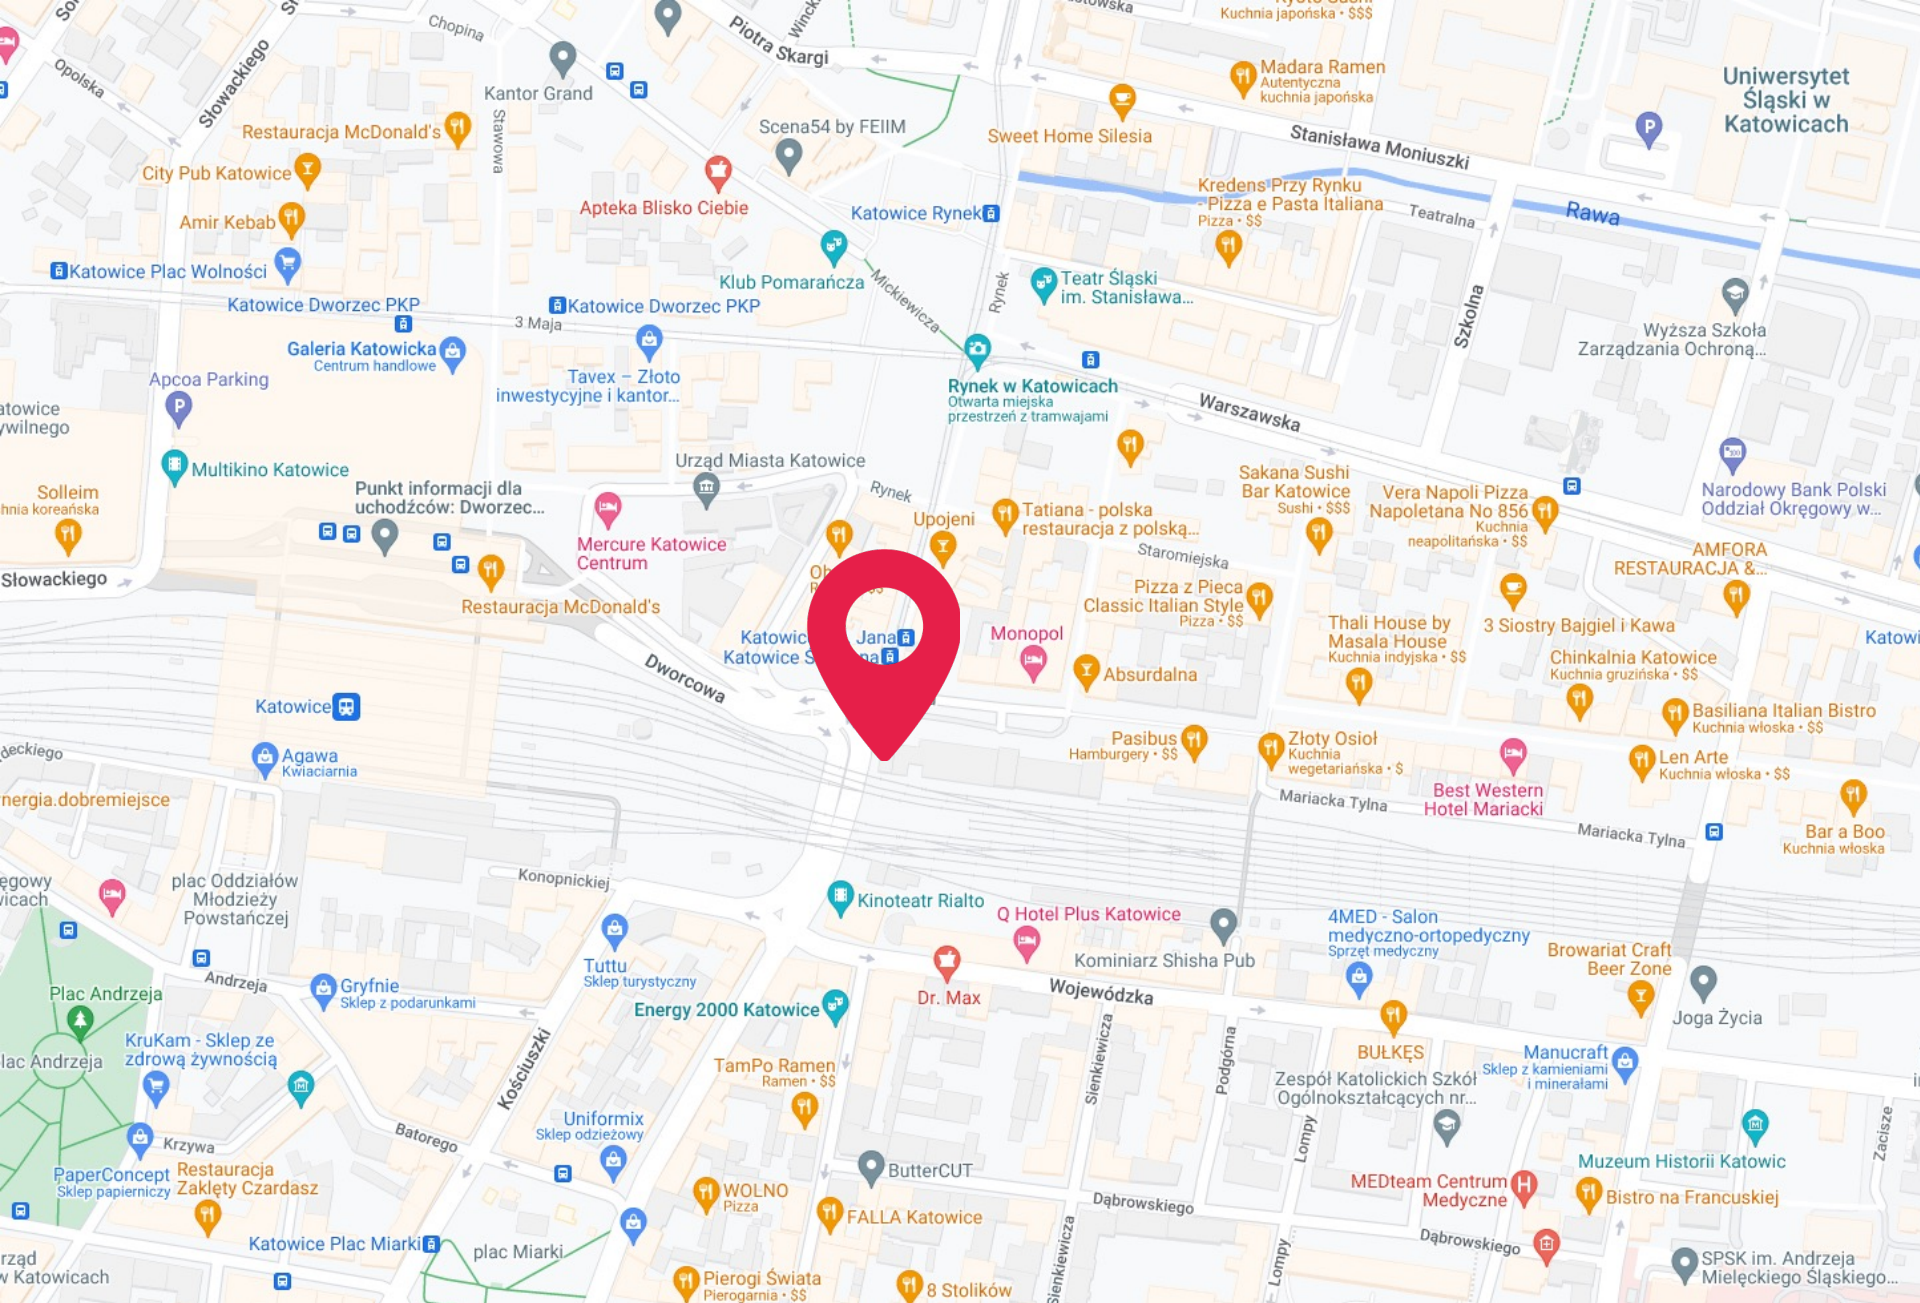

 [Zarezerwuj](#)

 [Specyfikacja](#)

Opis powierzchni:

Lokalizacja super premium - w centrum Katowic, około 50. m od rynku, położona u zbiegu ul. św. Jana Dworcowej. Bezpośrednie dojście do Rynku oraz nowego deptaka Katowic - ul. Mariackiej. Wokół nośnika duży ruch pieszy i kołowy, który jest spotęgowany tunelem spod dworca PKP w stronę ul. Mariackiej, Mariackiej Tylnej oraz ulic Kościuszki i Wojewódzkiej, które stanowią bezpośredni dojazd do Urzędu Wojewódzkiego i Marszałkowskiego, Wydziału Filologicznego Uniwersytetu Śląskiego, Akademii Muzycznej, Kliniki ŚLAM. Tunel stanowi wjazd oraz wyjazd na podziemne parkingi Galerii Katowickiej oraz na teren dworców autobusowego KZK GOP i PKP. Ruch przed reklamą zatrzymany podwójną sygnalizacją świetlną oraz korkami, które w godzinach szczytu blokują samochody już w połowie tunelu. W bezpośrednim sąsiedztwie hotele Monopol i Diament. Reklama jest także doskonale widoczna dla pasażerów pociągów wyjeżdżających z katowickiego dworca PKP (przez ten dworzec przejeżdża 520 pociągów w ciągu doby!).

Reklama Wielki Format - Katowice - Św. Jana

Numer katalogowy: WF-KAT-06

Reklama Wielki Format - Katowice - Św. Jana

DKRYJ PORTUGALIE
PODBIJ ZŁOTE PLAŻE ALGARVE!

ZACHWYĆ SIĘ OUCZYŹNIĄ OKRZYWICÓW
 I ODPOCZYŃ NA SŁONECZNYM WYBRZEŻU