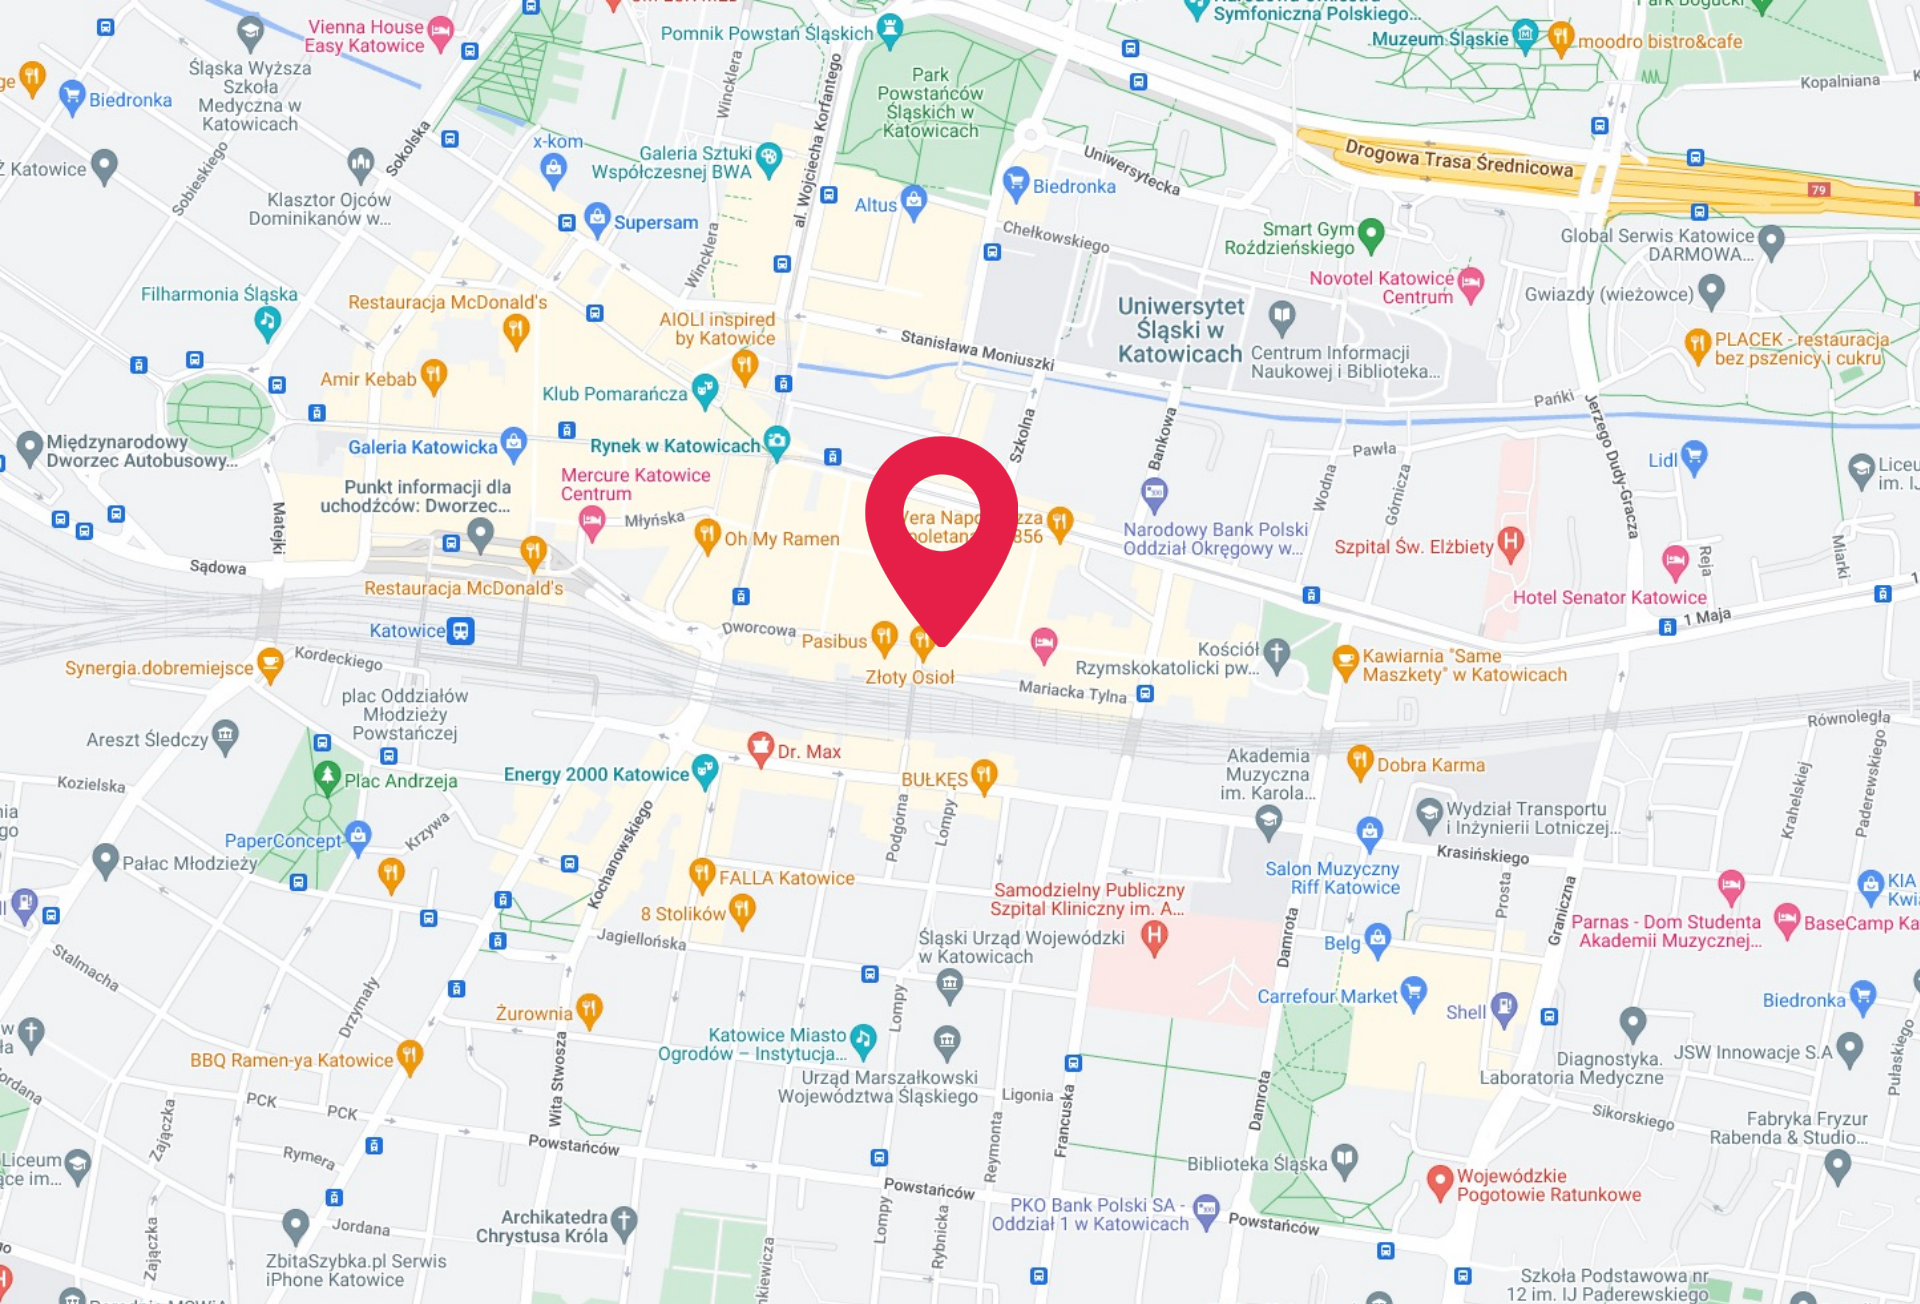

Reklama Wielki Format - Katowice - Mariacka