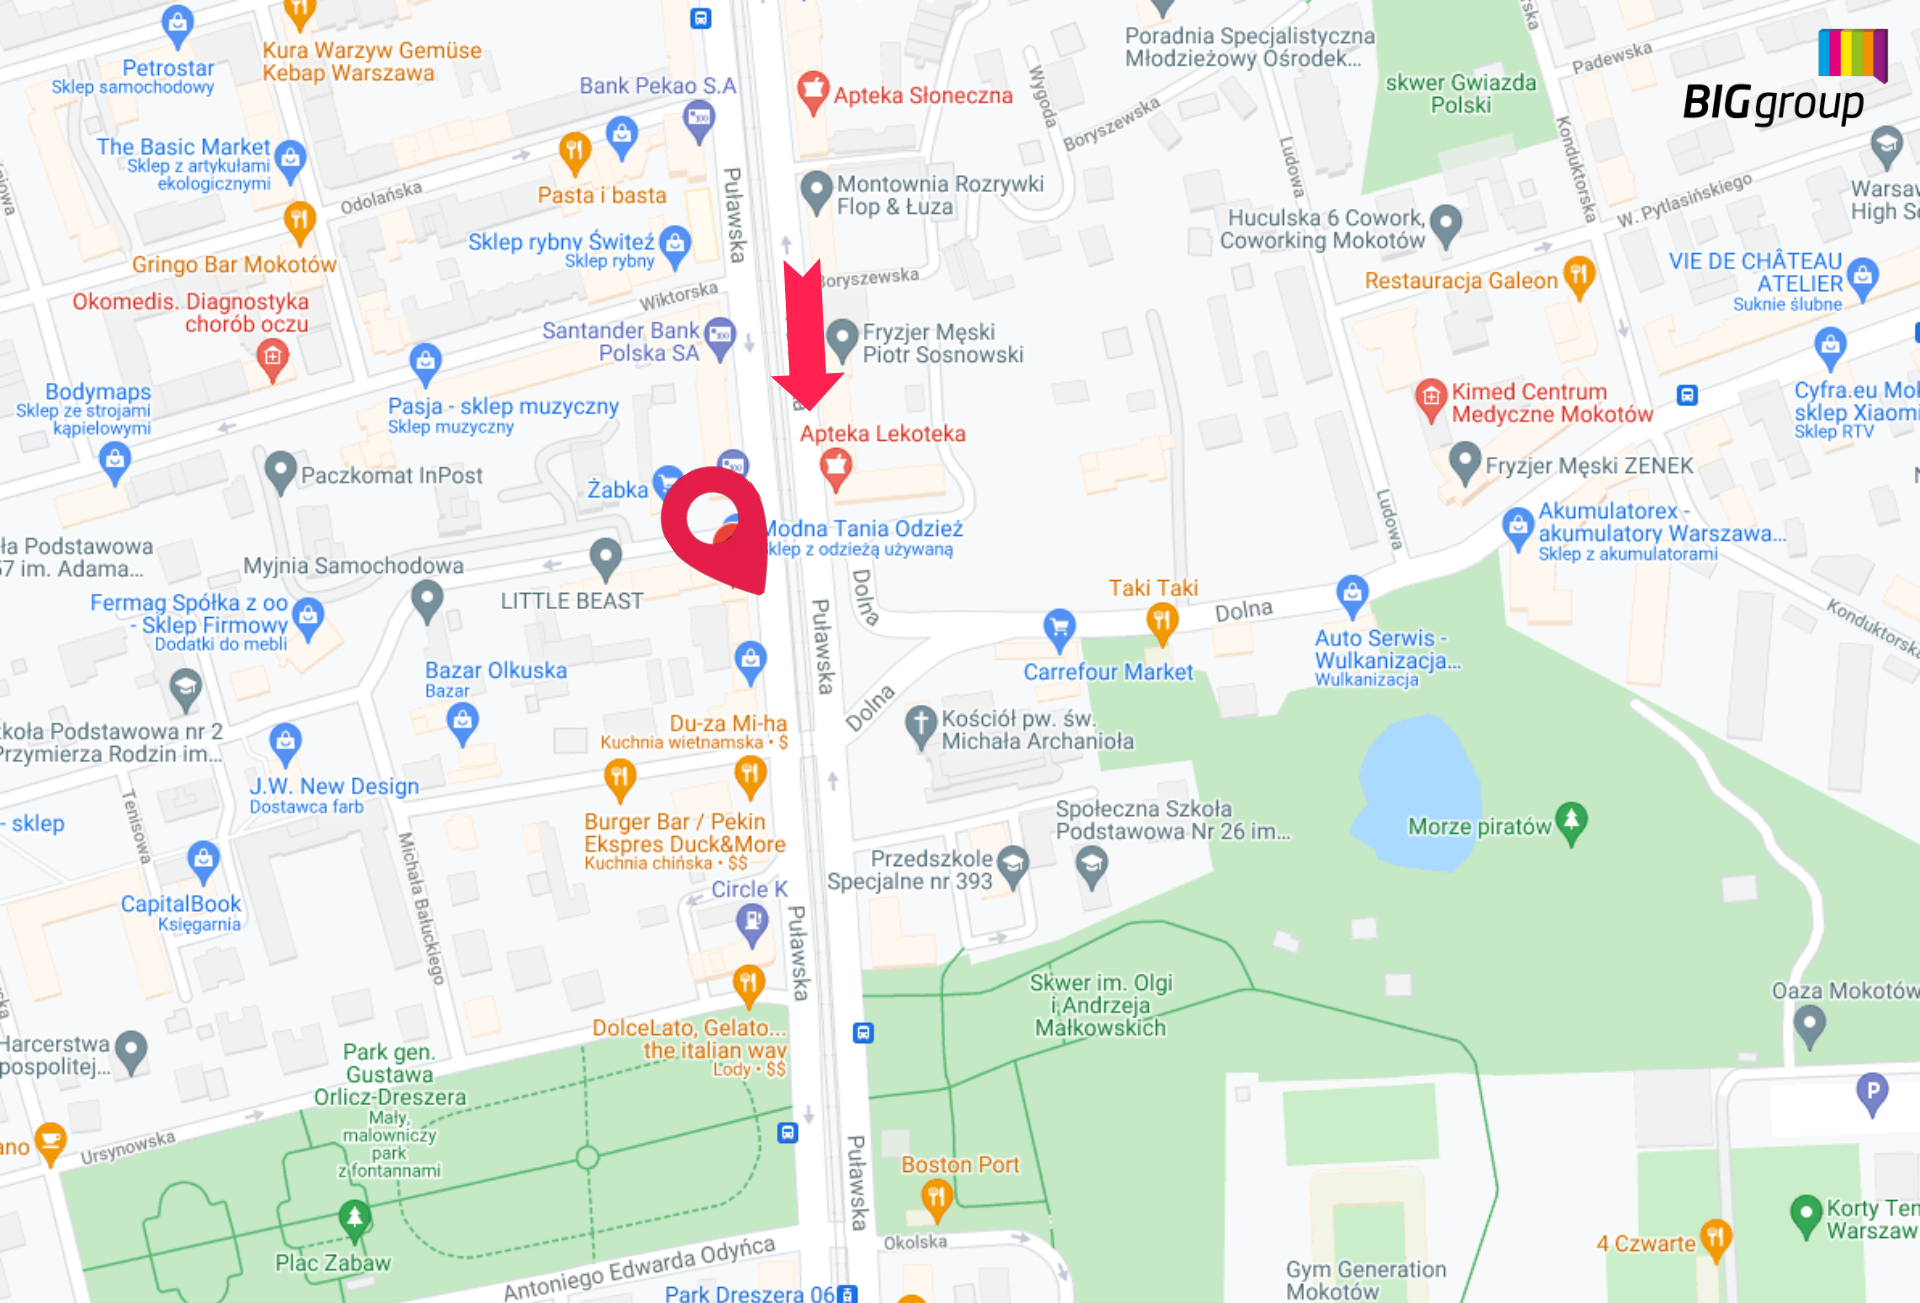

Wielki Format - Warszawa - Puławska | kier. Unii Lubelskiej