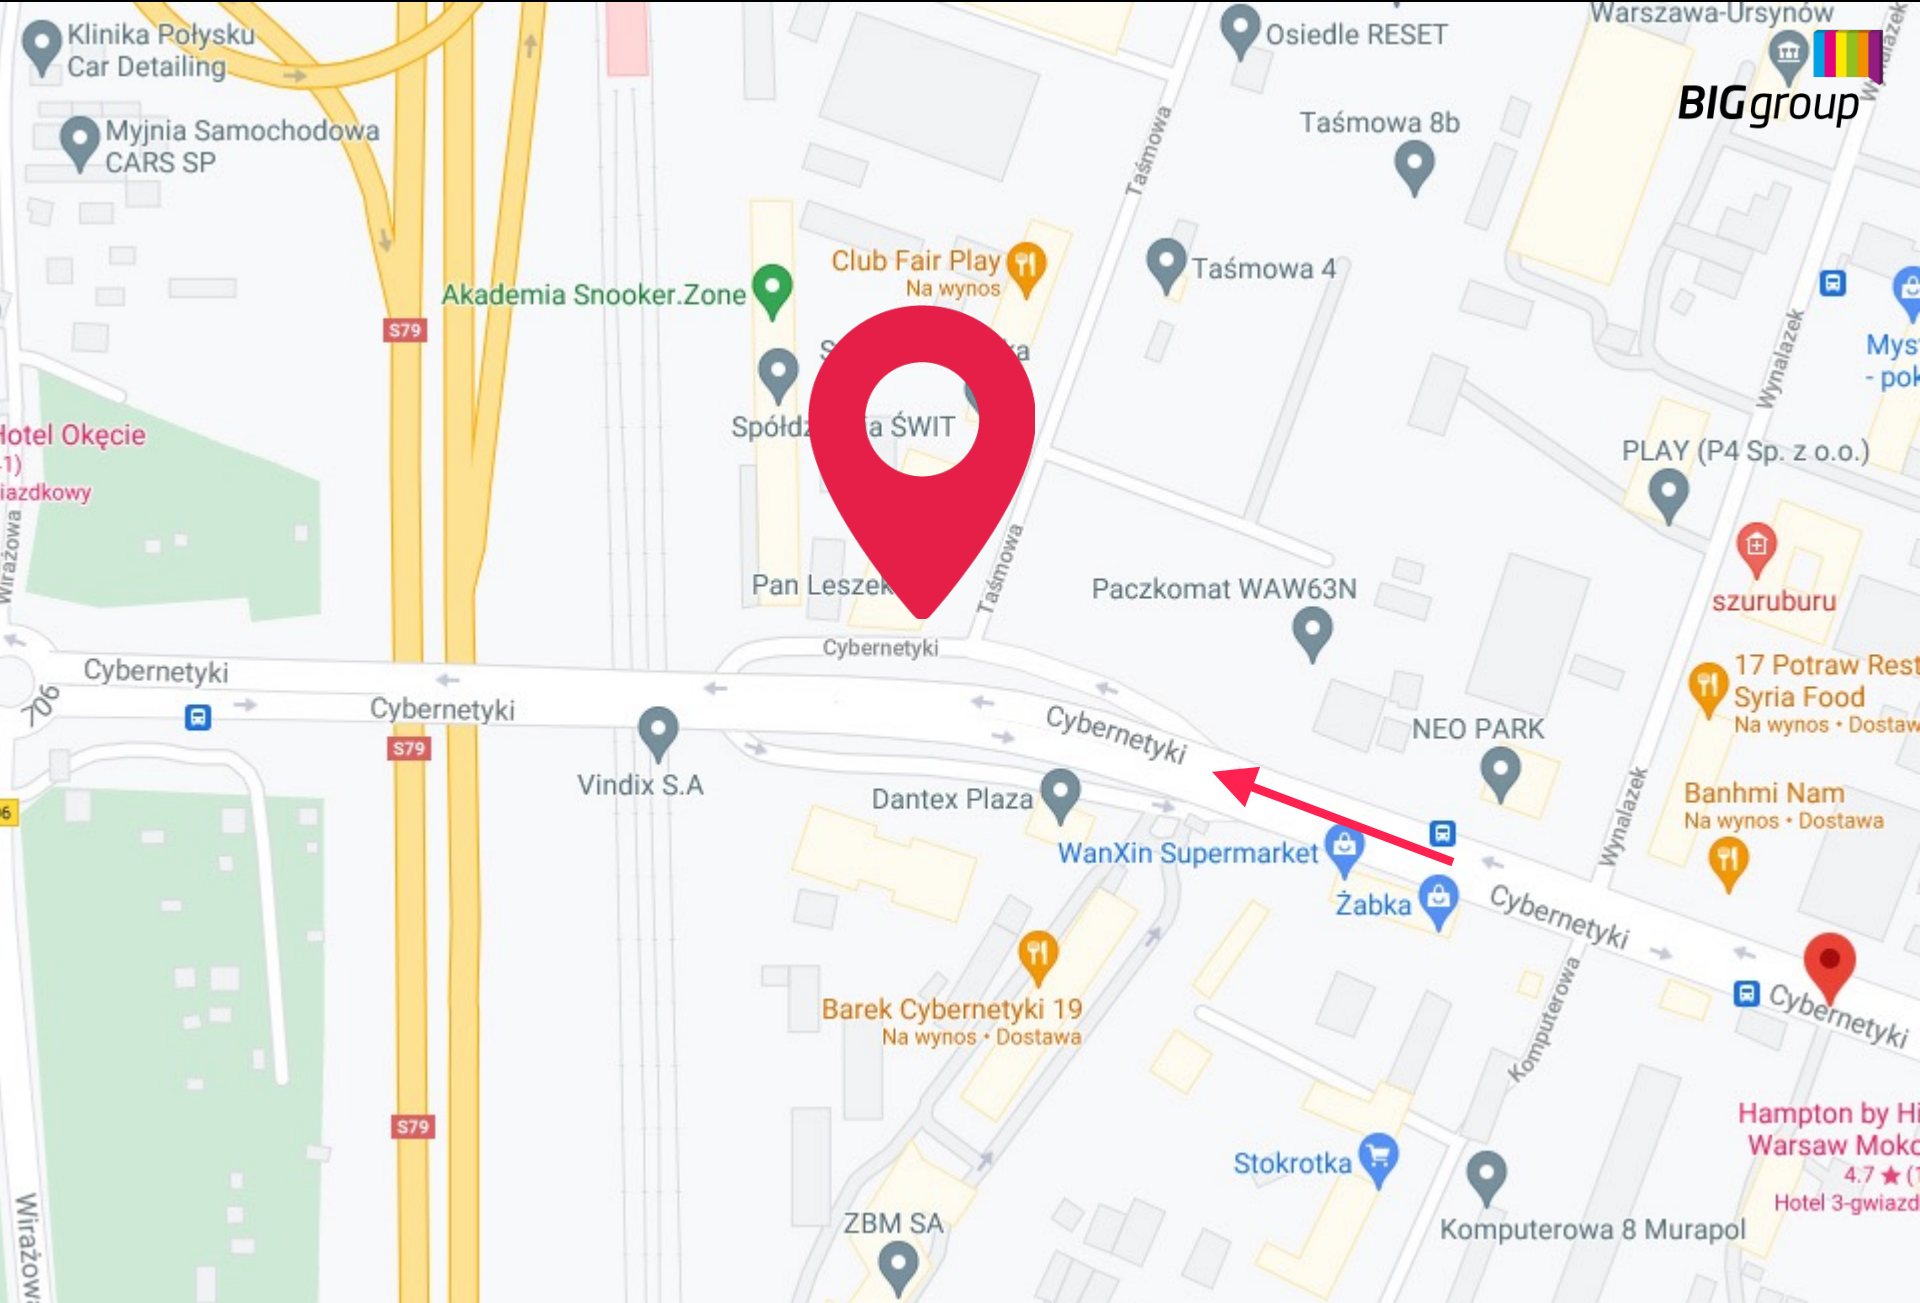

***BIGgroup***

// WIELKI FORMAT - WARSZAWA

**Wielki Format - Warszawa - Św. Bonifacego | CH Sadyba | kier. Powsińska**

**Numer katalogowy: WF-WAW-21**

## Opis powierzchni:

Reklama w centrum Warszawy. Dobrze widoczna powierzchnia reklamowa umieszczona w jednym z najbardziej uczęszczanych miejsc przy ruchliwej drodze dojazdowej do Sadyba Best Mall. Ogromny ruch pieszy i kołowy. Reklama usytuowana wysoko co dodatkowo wzmacnia jej widoczność. W godzinach szczytu tworzą się częste korki. Długi najazd w kierunku reklamy.

W Poblżu: CH Sadyba Best Mall, MC Donald's, Santander Bank, Serwis Porsche.

**Wielki Format - Warszawa - Św. Bonifacego | CH Sadyba | kier. Powsińska**

**Numer katalogowy: WF-WAW-21**

**Wielki Format - Warszawa - Św. Bonifacego | CH Sadyba | kier. Powsińska**