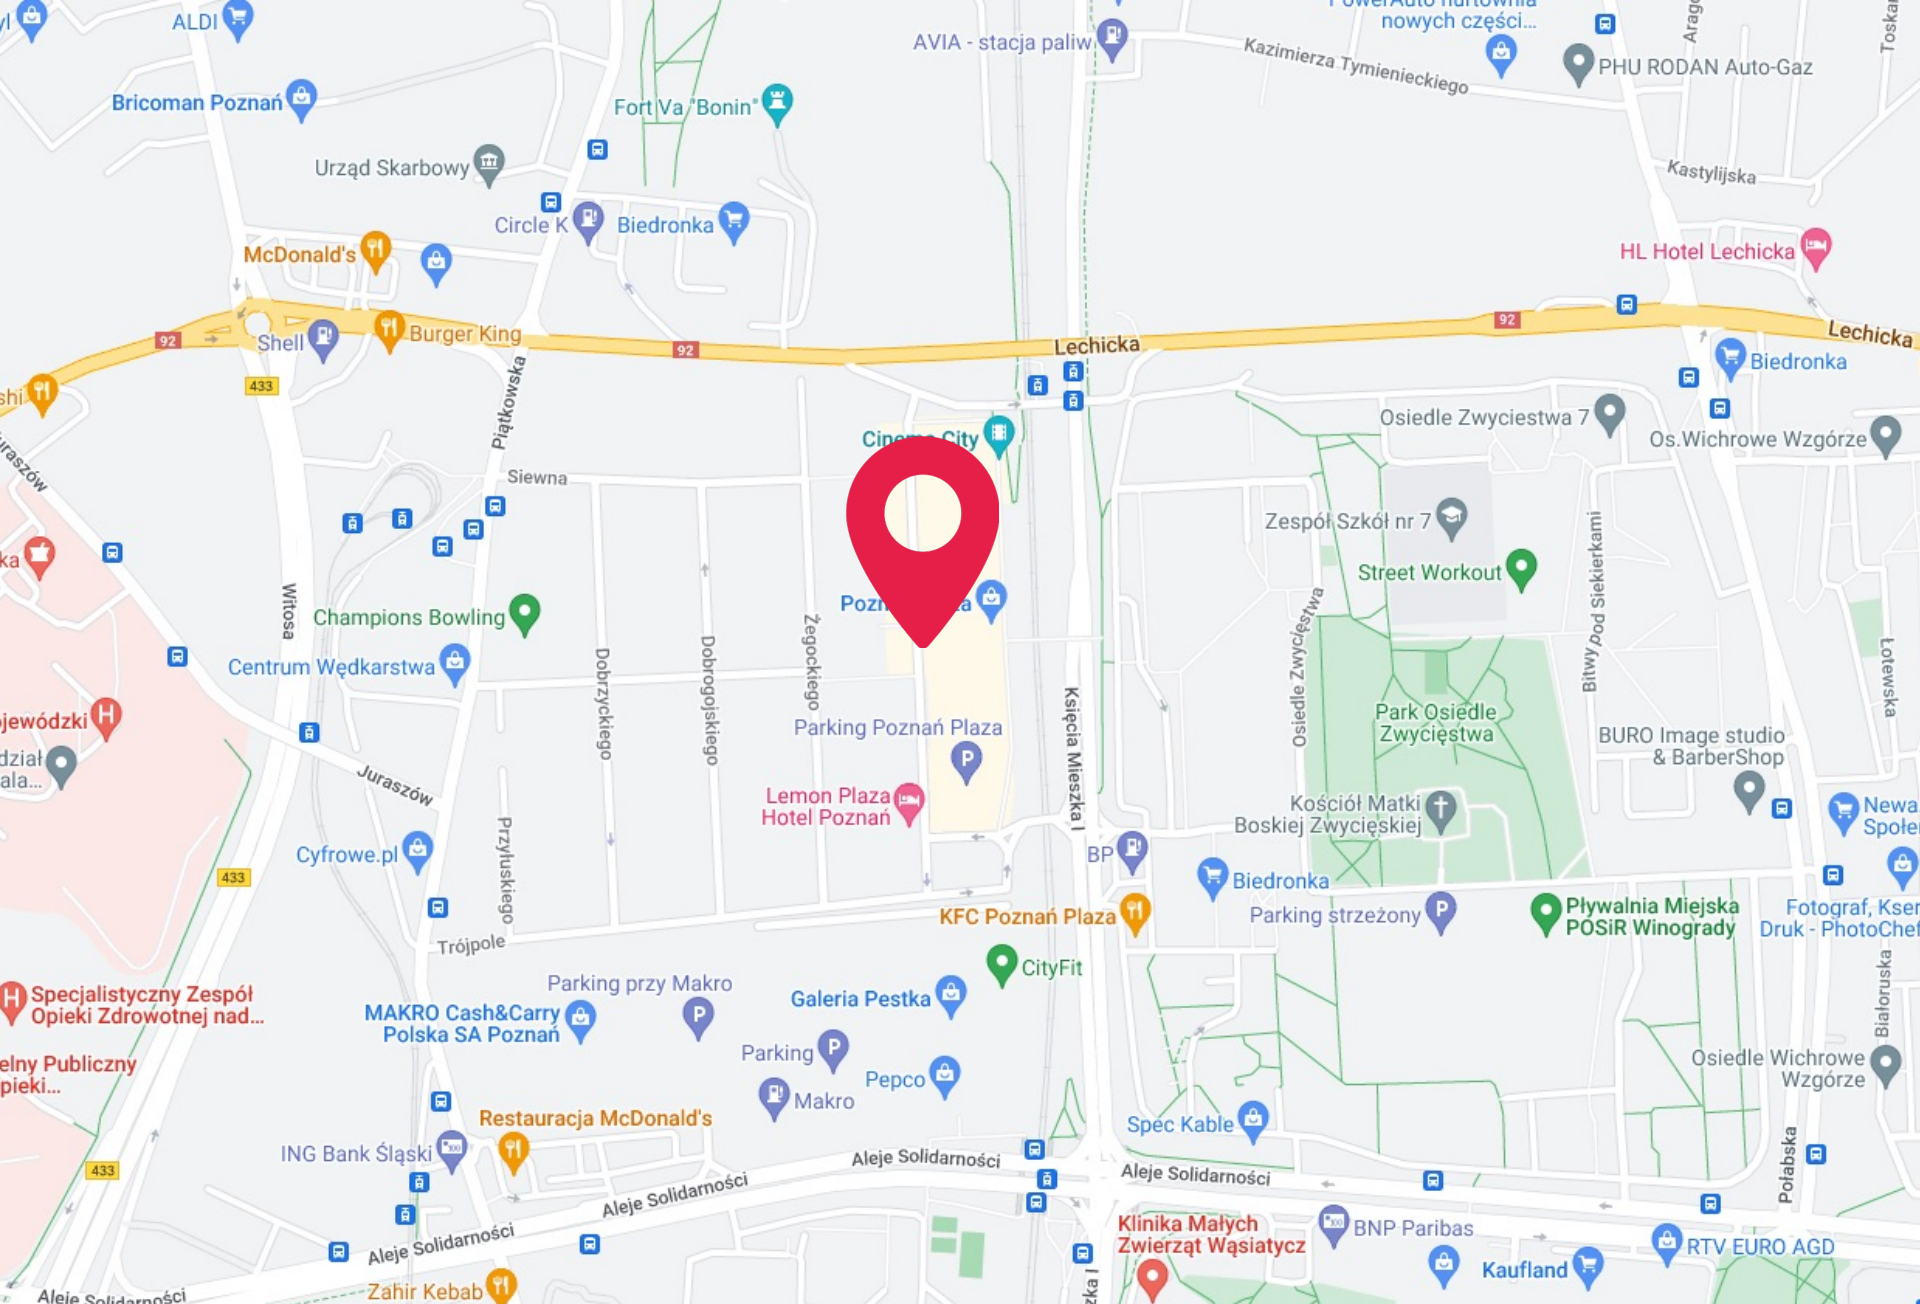

Reklama Wielki Format - Poznań - CH Poznań Plaza