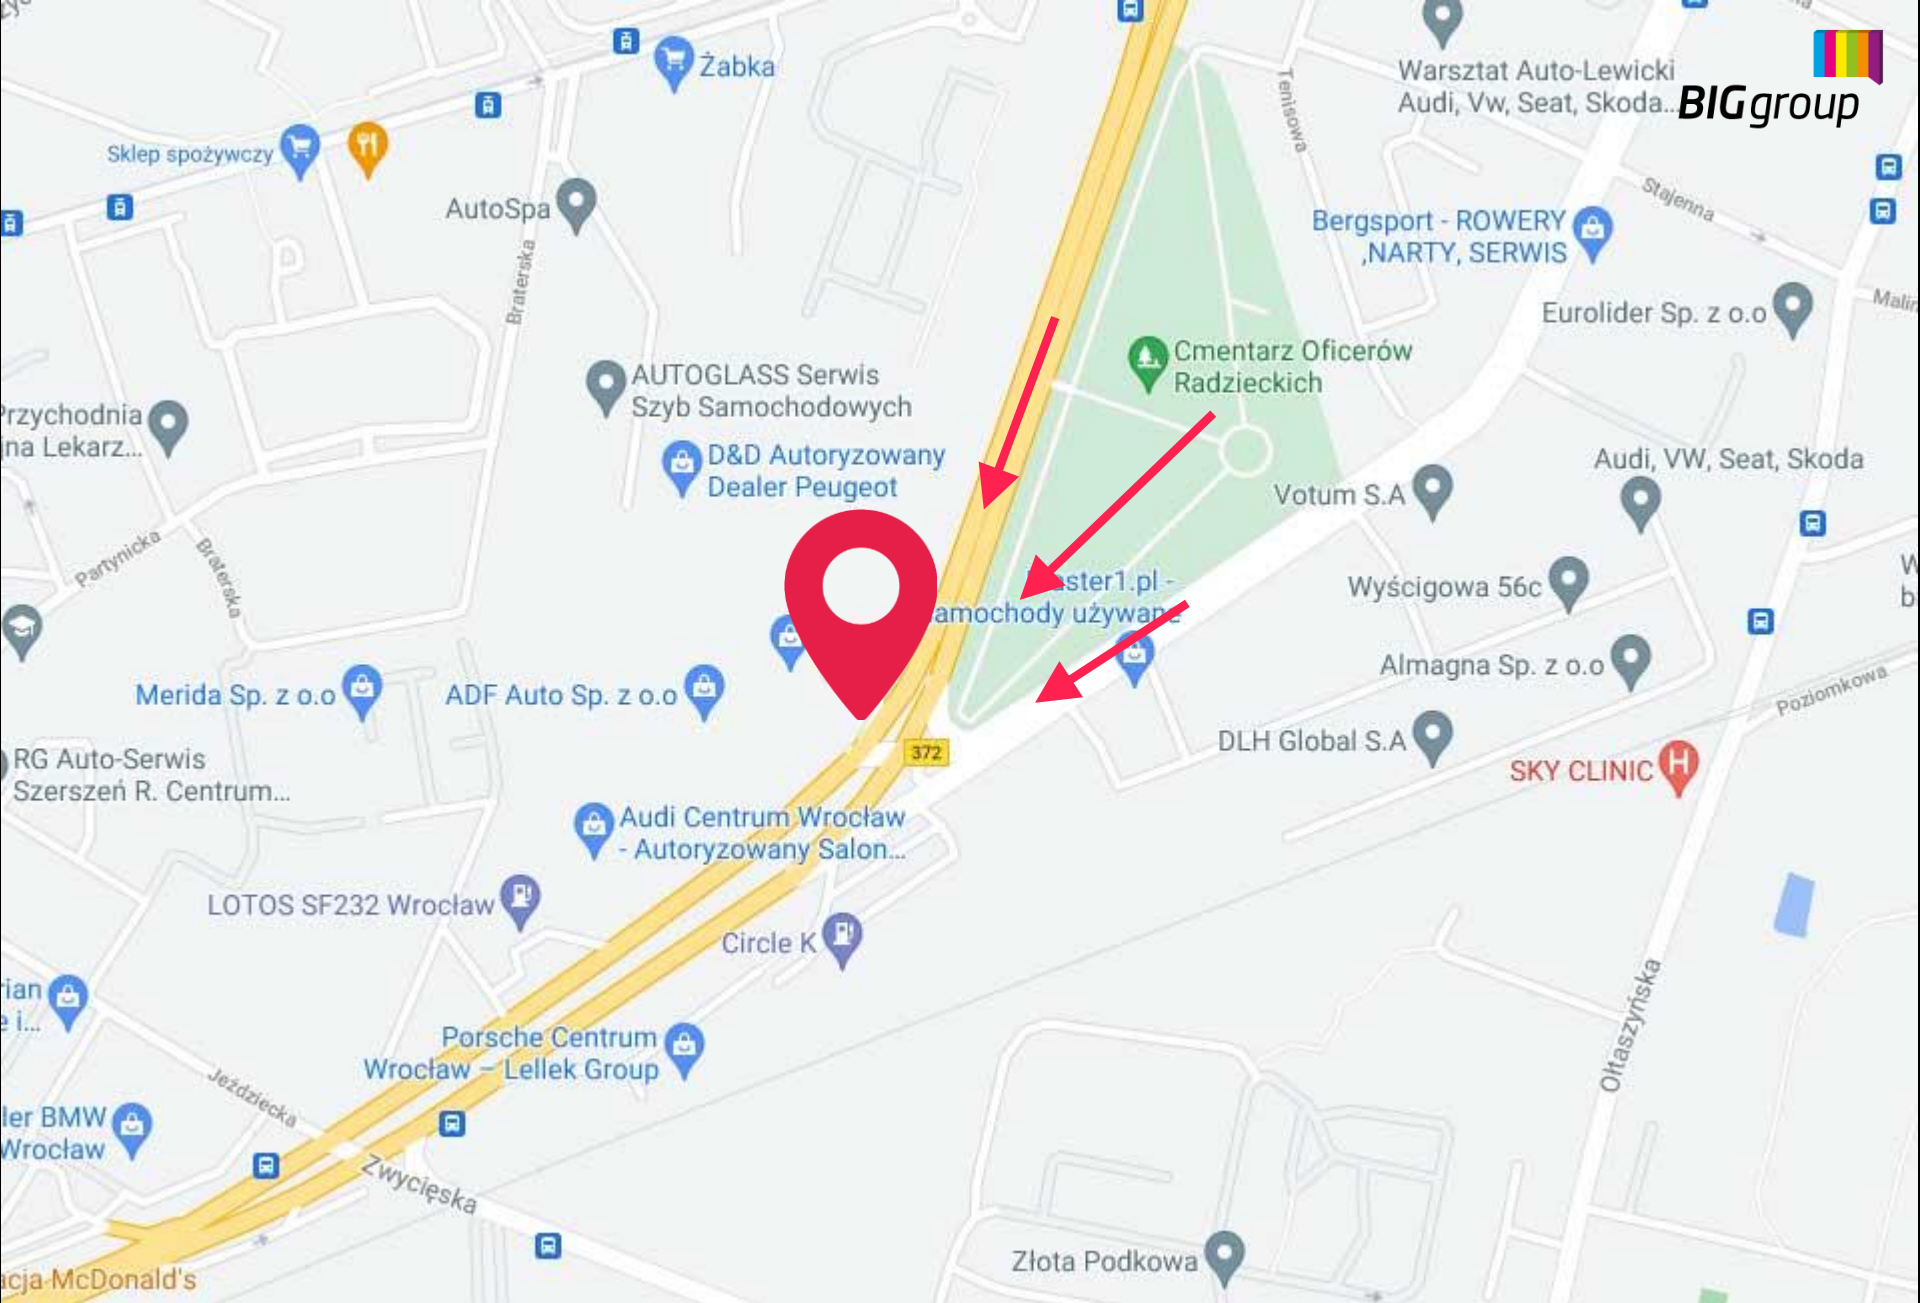

Wielki Format - Wrocław - Karkonoska/Wyścigowa - kier. Bielany (prawa)