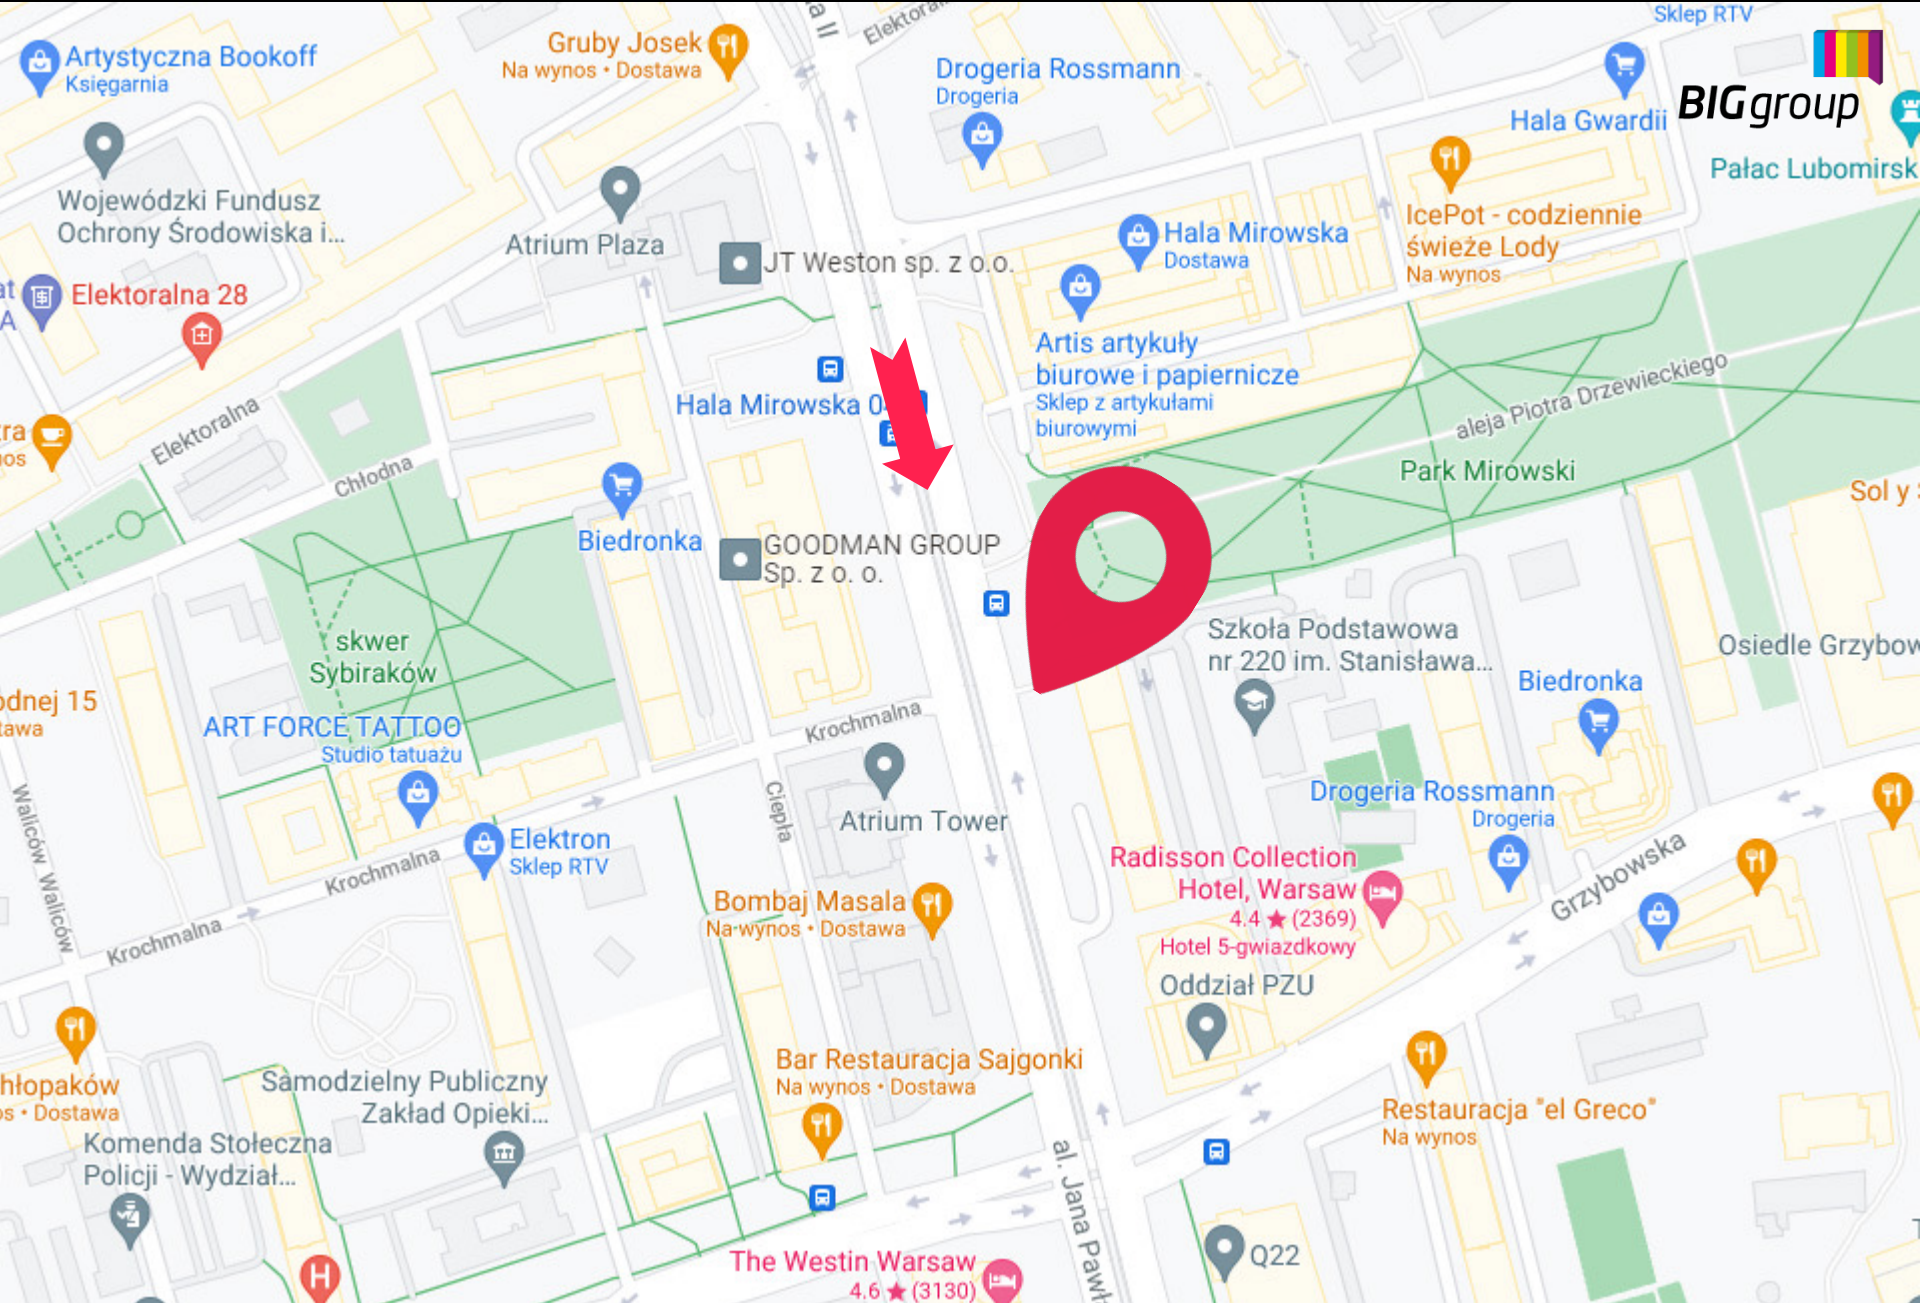

BIGgroup

// WIELKI FORMAT - WARSZAWA

Wielki Format - Warszawa - Al. Jana Pawła II 26 | kierunek Złote Tarasy

Numer katalogowy: WF-WAW-9

Specyfikacja:

Rozmiar:	Wysokość :14,7 szerokość: 22,3 m
Powierzchnia w m ² :	327,81 m ²
Rodzaj nośnika:	Wielki Format
Materiał:	Siatka mesh
Oświetlenie:	Tak
Dostępna jako mural:	Nie

[Zarezerwuj](#)

[Specyfikacja](#)

Opis powierzchni:

Duża, wysoko umieszczona powierzchnia przy jednym z najważniejszych ciągów komunikacyjnych Warszawy. Lokalizację cechuje ogromny ruch kołowy i pieszy. Ekspozycja doskonale widoczna z odległości 3 km dla jadących w kierunku Ronda ONZ, Złotych Tarasów i Dworca Centralnego oraz Lotniska Chopina.

W pobliżu ważne biznesowe punkty Warszawy, Atrium Plaza, siedziba PZU i TP S.A., Hotel Westin, Hotel Radisson SAS.

Wielki Format - Warszawa - Al. Jana Pawła II 26 | kierunek Złote Tarasy

Numer katalogowy: WF-WAW-9