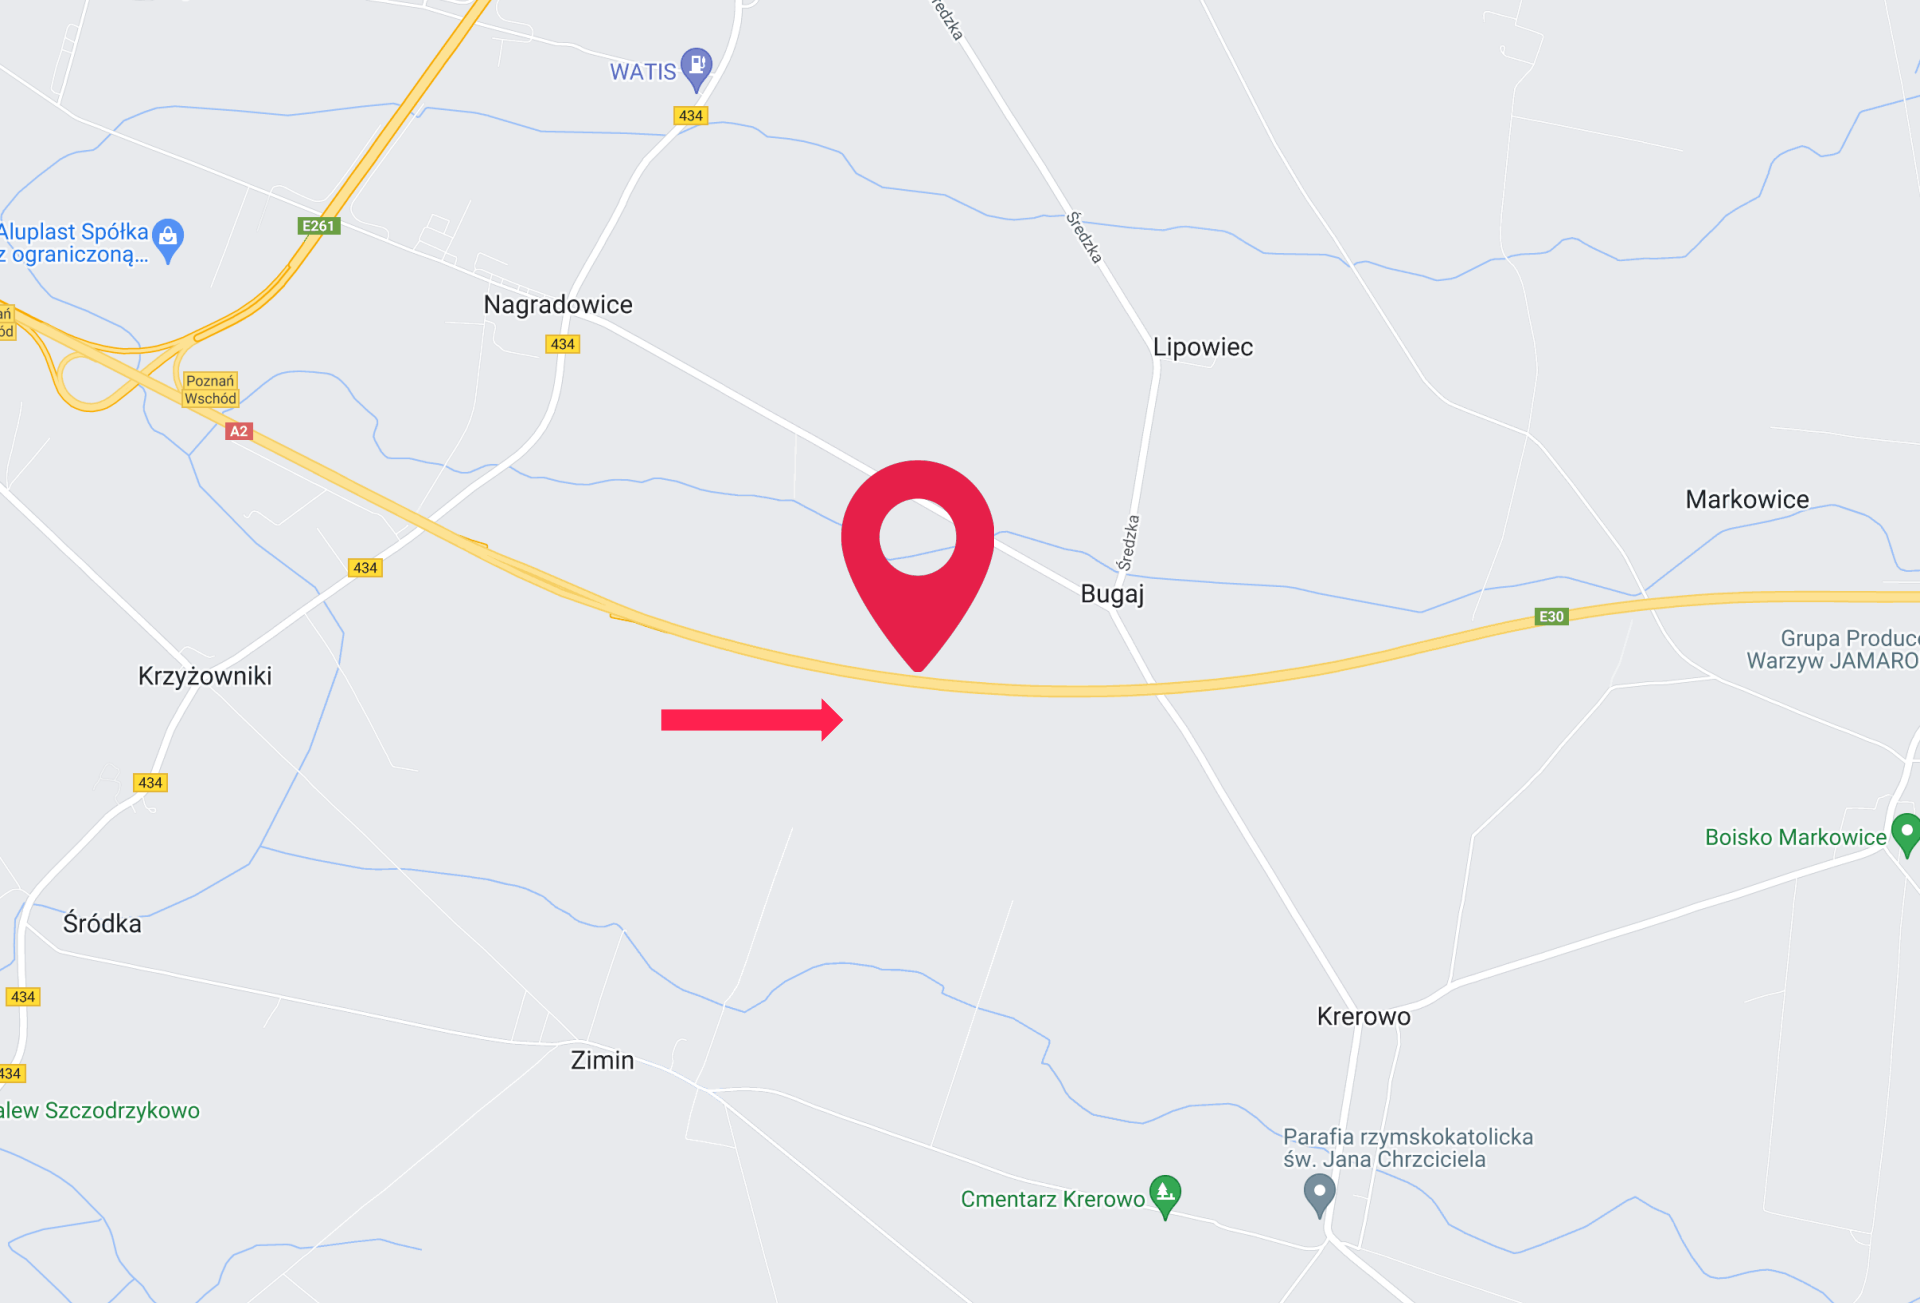

**Reklama Autostrada - Autostrada A2 - A2, Poznań - Nagradowice - Kierunek
Warszawa**