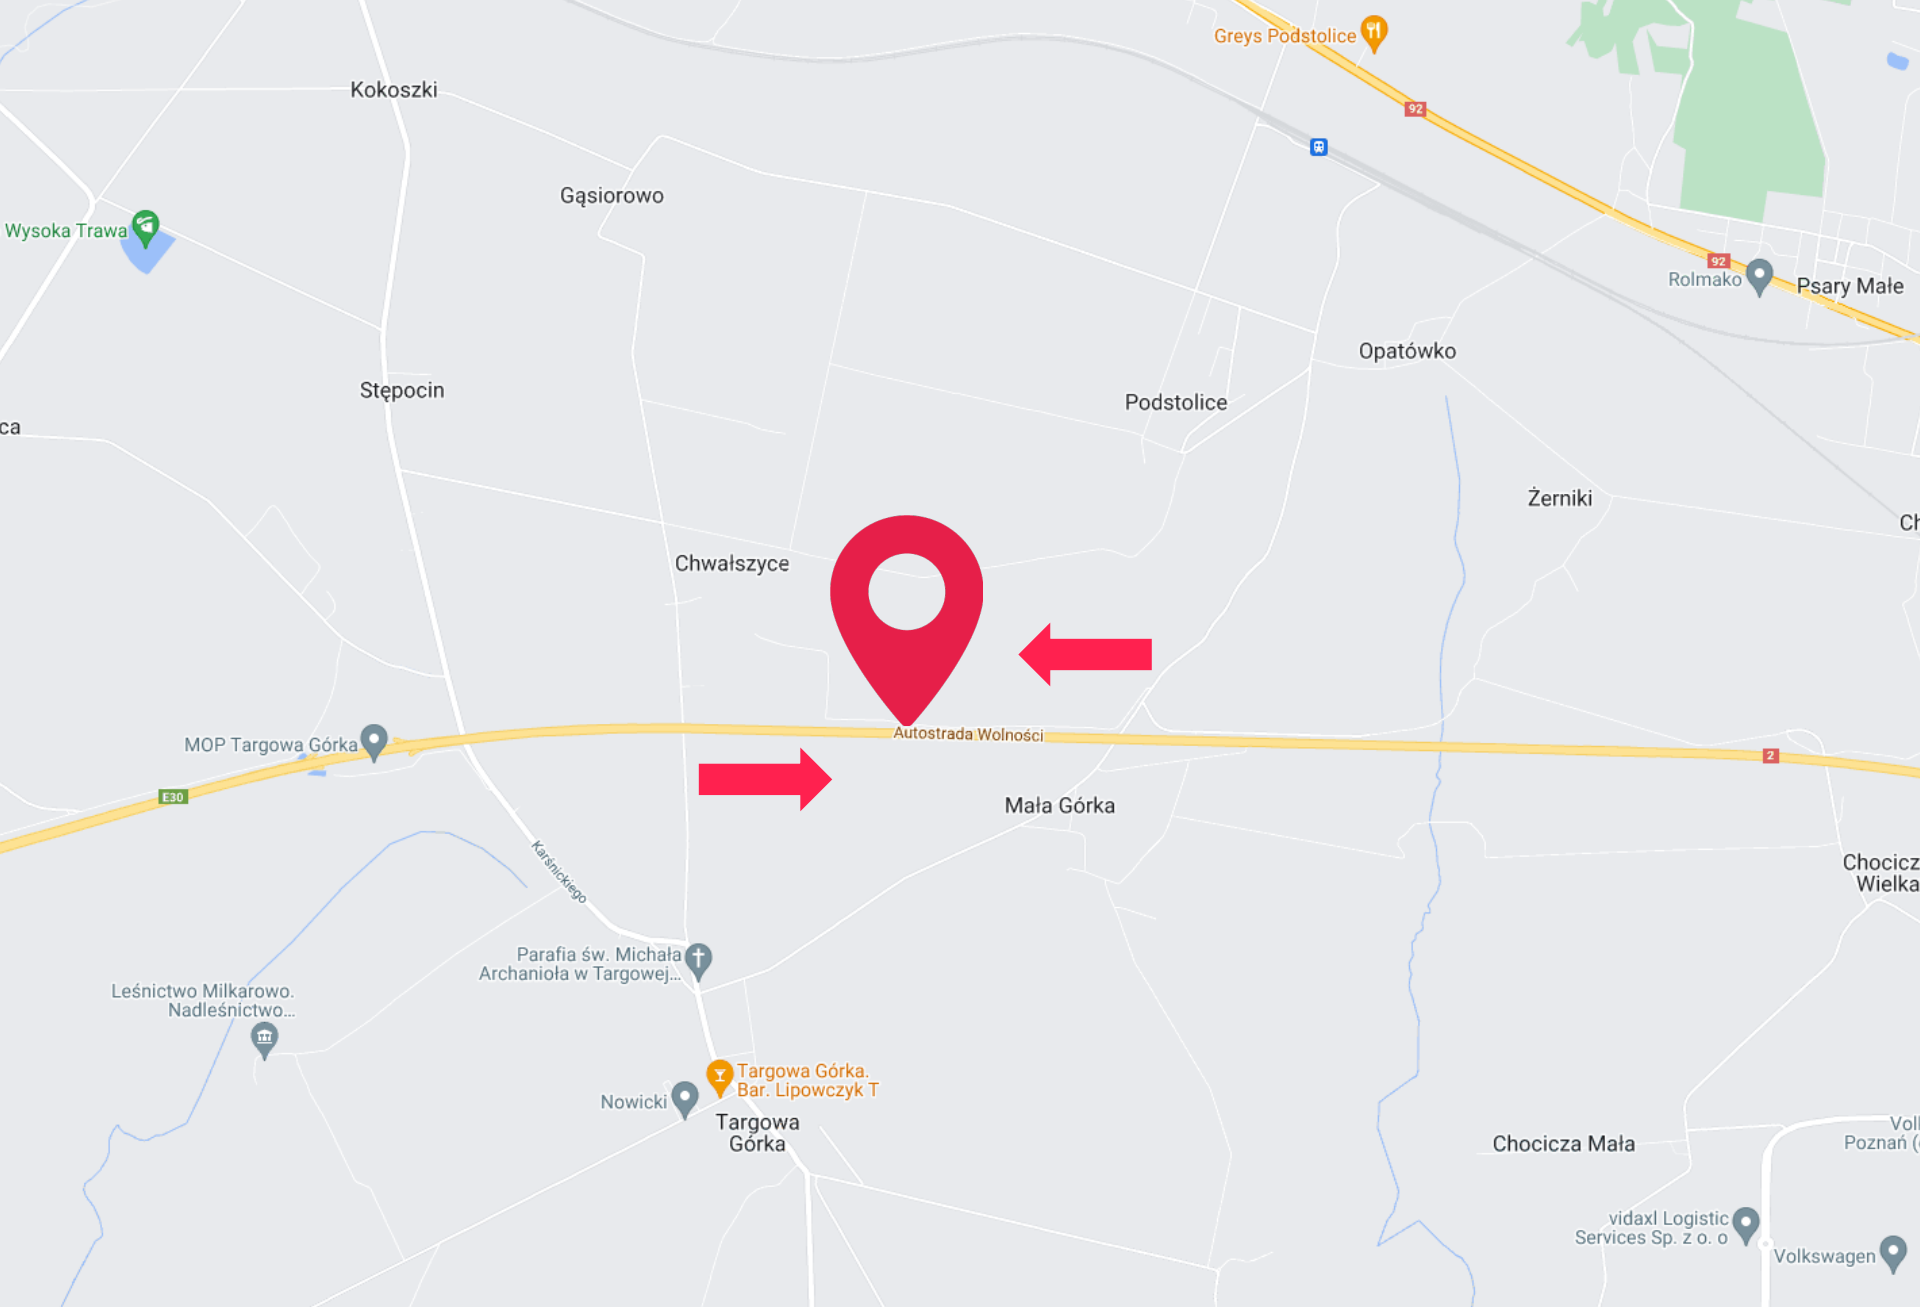

***BIGgroup***

// REKLAMA - AUTOSTRADA A2

**Reklama Autostrada - Autostrada A2 - A2, Poznań - Mała Górka - Bok**

Numer katalogowy: WF-LOD-A2-06C

## Opis powierzchni:

Nośnik reklamowy widoczny dla wszystkich- zarówno dla jadących z Poznania w kierunku Warszawy, jak i dla jadących z Warszawy w kierunku Poznania. Znajduje się ok. 1 km od MOP Chwałszyce i MOP w Targowa Górka.

Powierzchnia reklamowa przy autostradzie widoczna z ponad dwóch kilometrów i oglądana jest przez minimum 2.000.000 uczestników ruchu w ciągu każdego miesiąca. Miejsce usytuowania powierzchni zapewnia długotrwały i niczym nieosłonięty kontakt z treścią reklamy. Docieramy z przekazem do osób aktywnych i mobilnych. Każdy kierowca i pasażer, jadąc z prędkością 120 km/h widzi nasz nośnik przez minimum 25 sekund. Treść przekazu zapada w pamięć na wiele dłuższy czas niż w przypadku reklamy tradycyjnej.

**Reklama Autostrada - Autostrada A2 - A2, Poznań - Mała Górka - Bok**

Numer katalogowy: WF-LOD-A2-06C

**Reklama Autostrada - Autostrada A2 - A2, Poznań - Mała Górka - Bok**

merXu.com