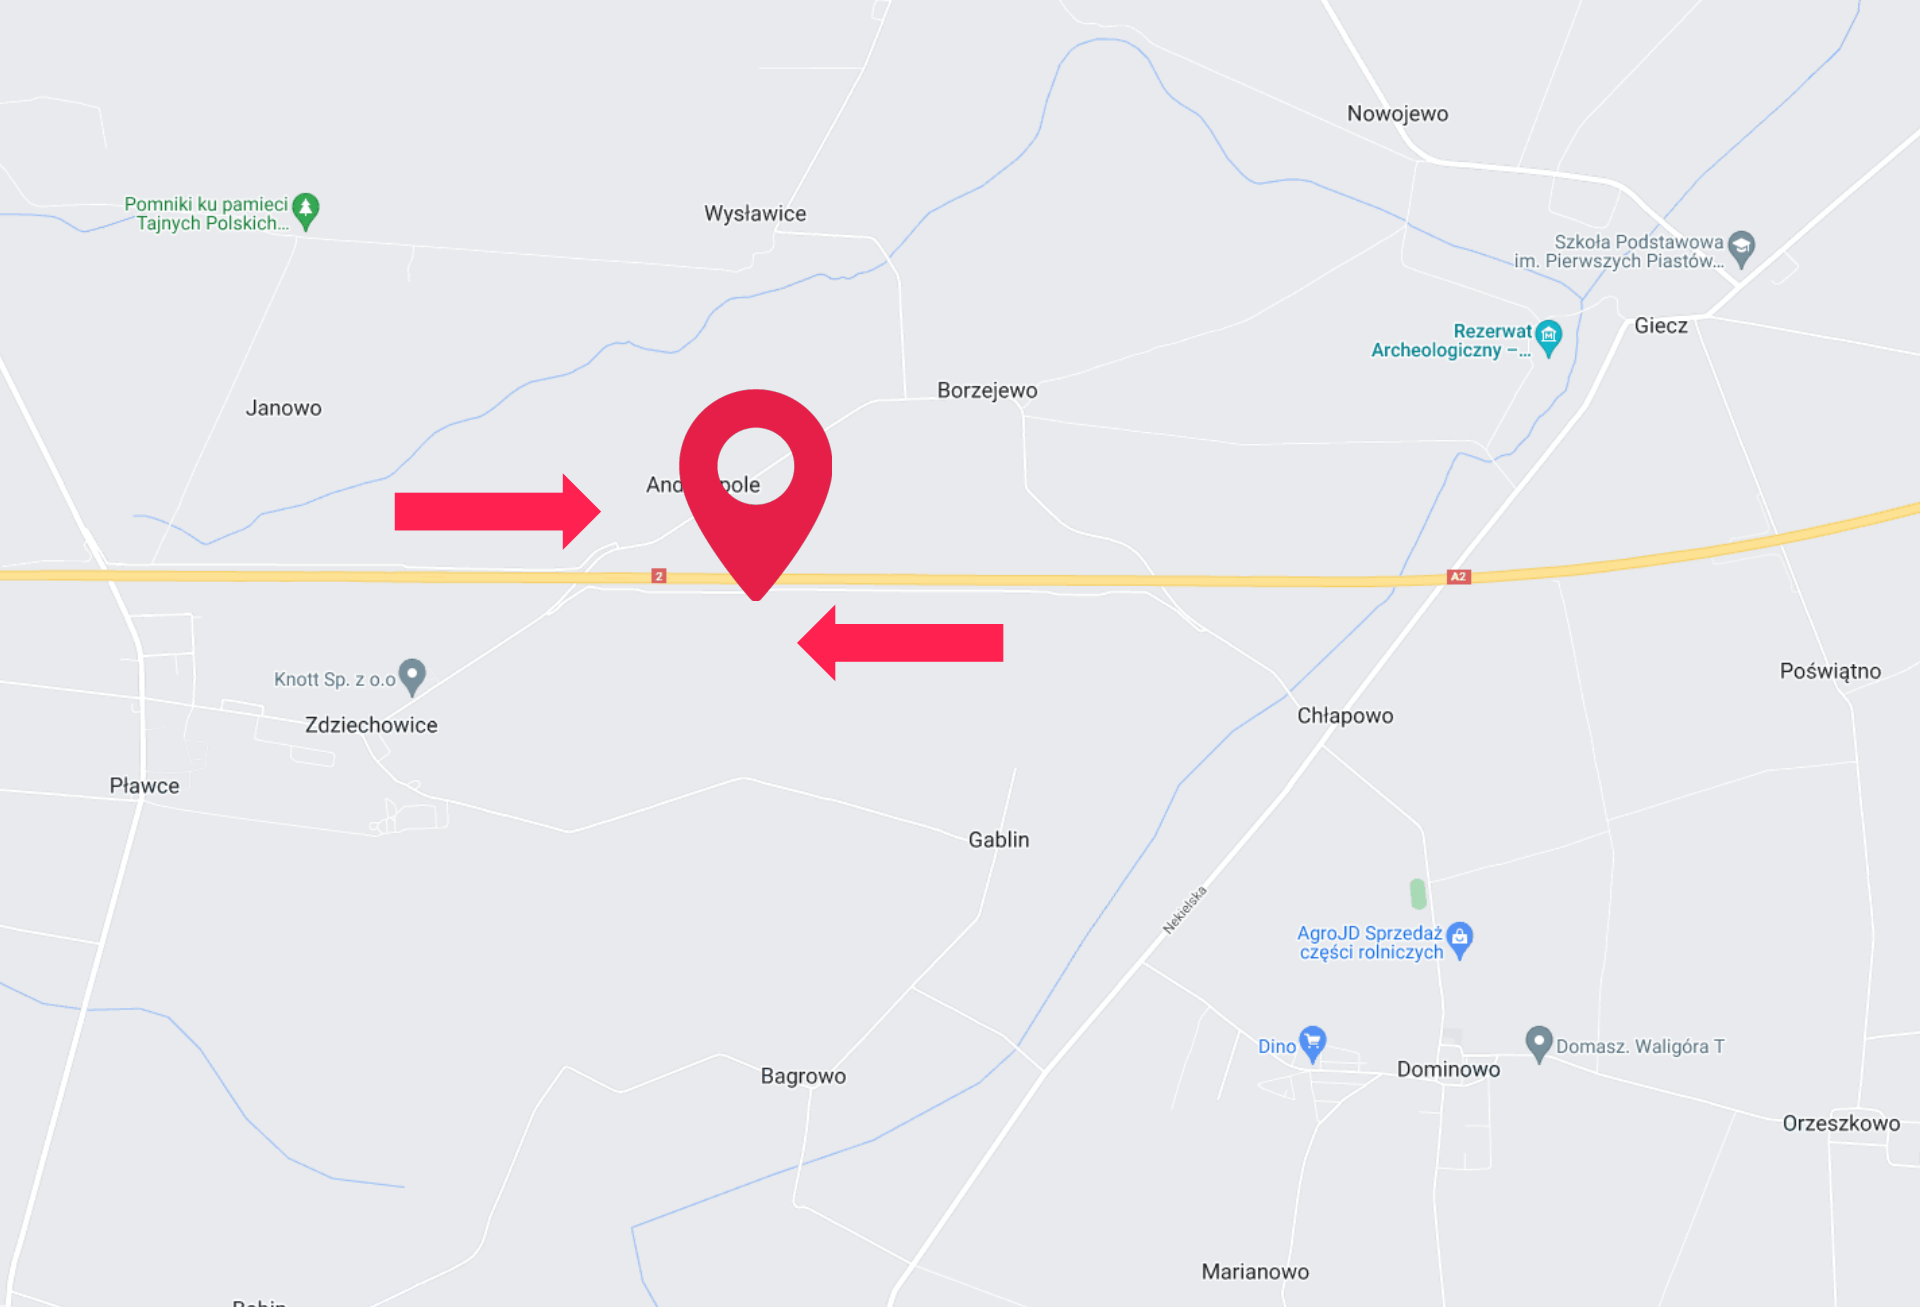

Reklama Autostrada - Autostrada A2 - A2, Poznań | Chłapowo 1 | Bok