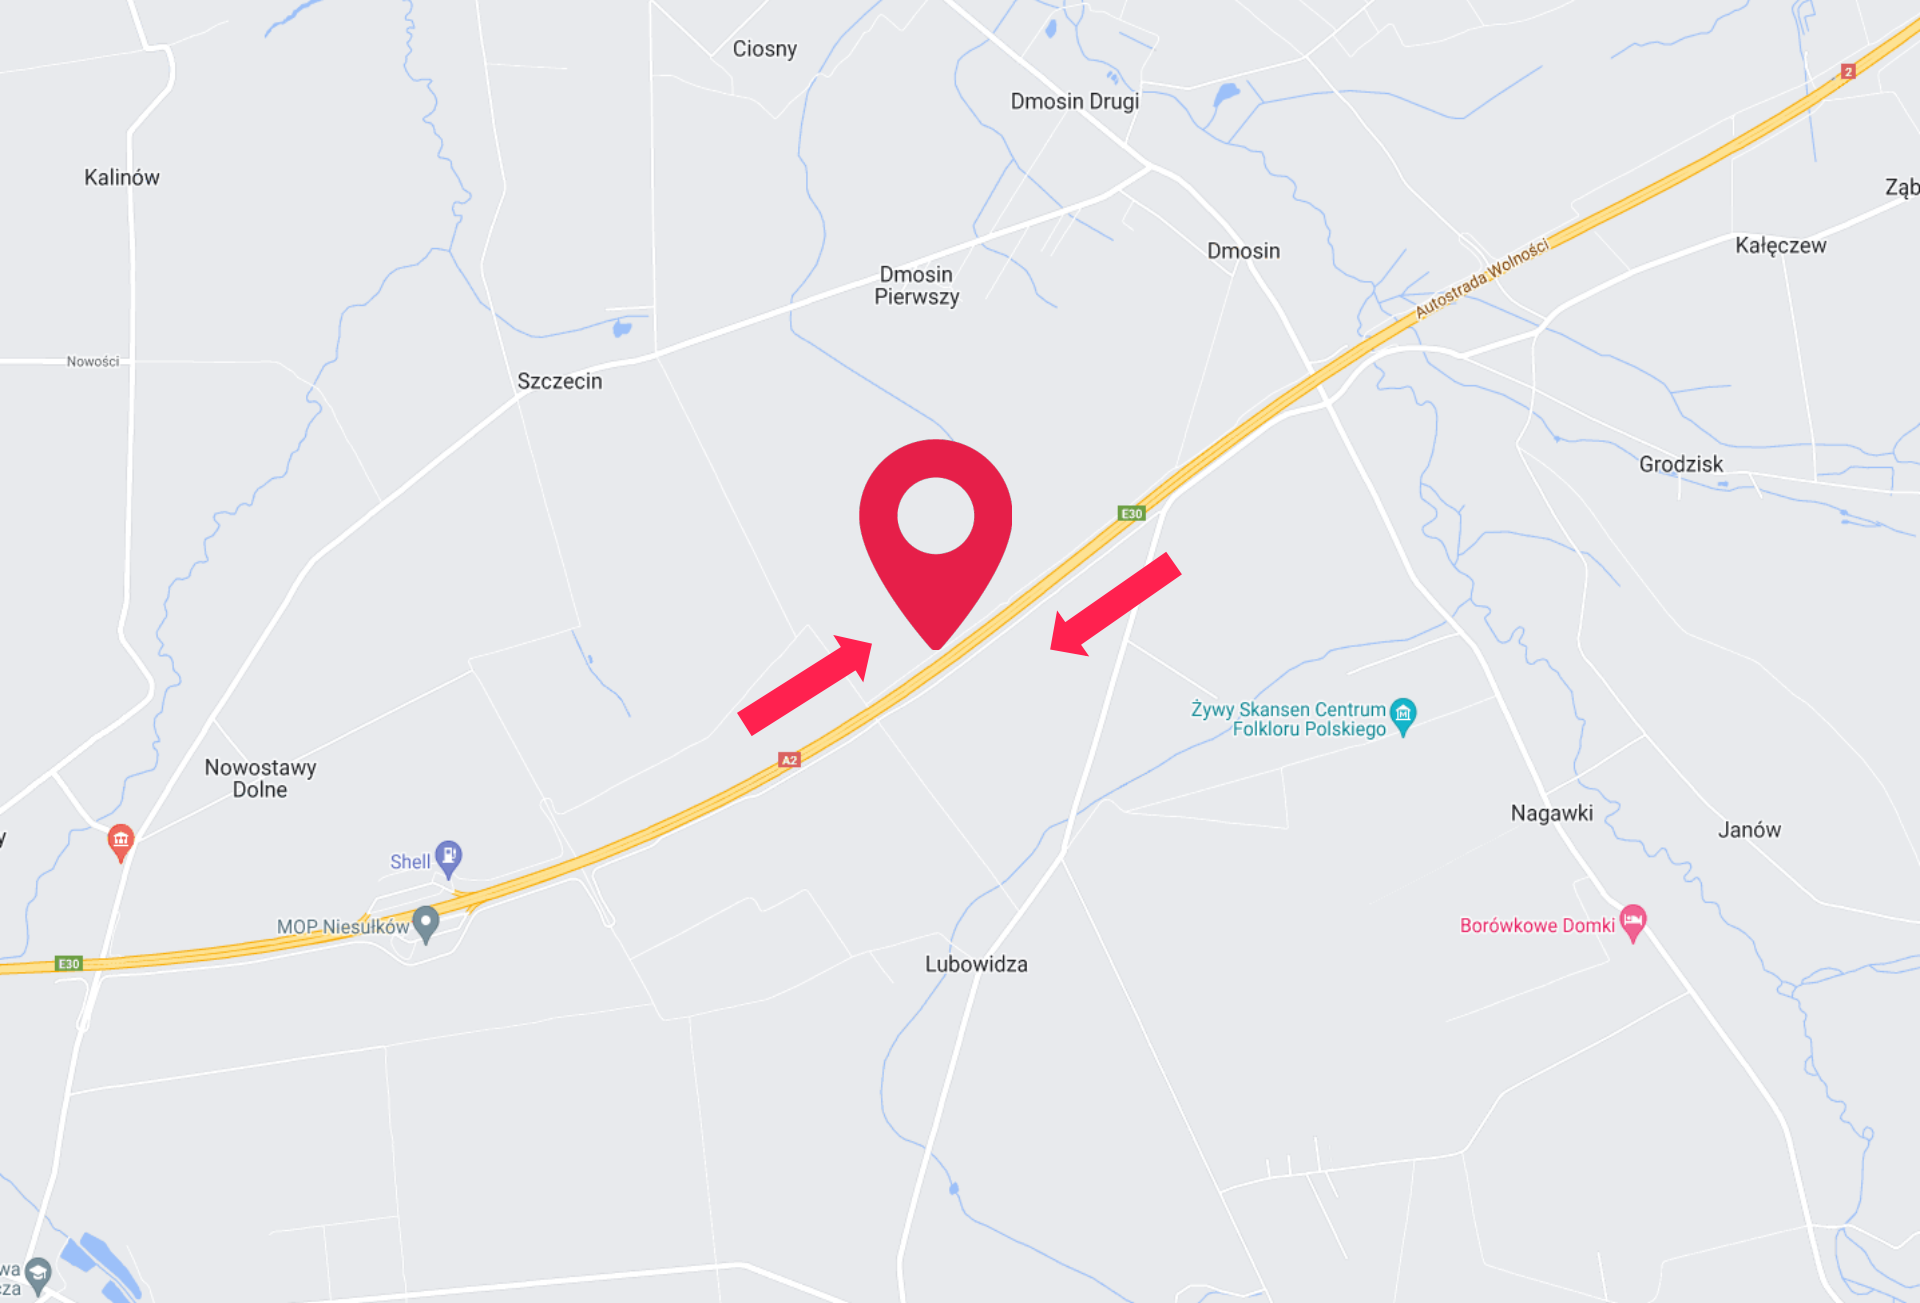

Reklama Autostrada - Autostrada A2 - A2, Łódź | Lubowidza | Bok