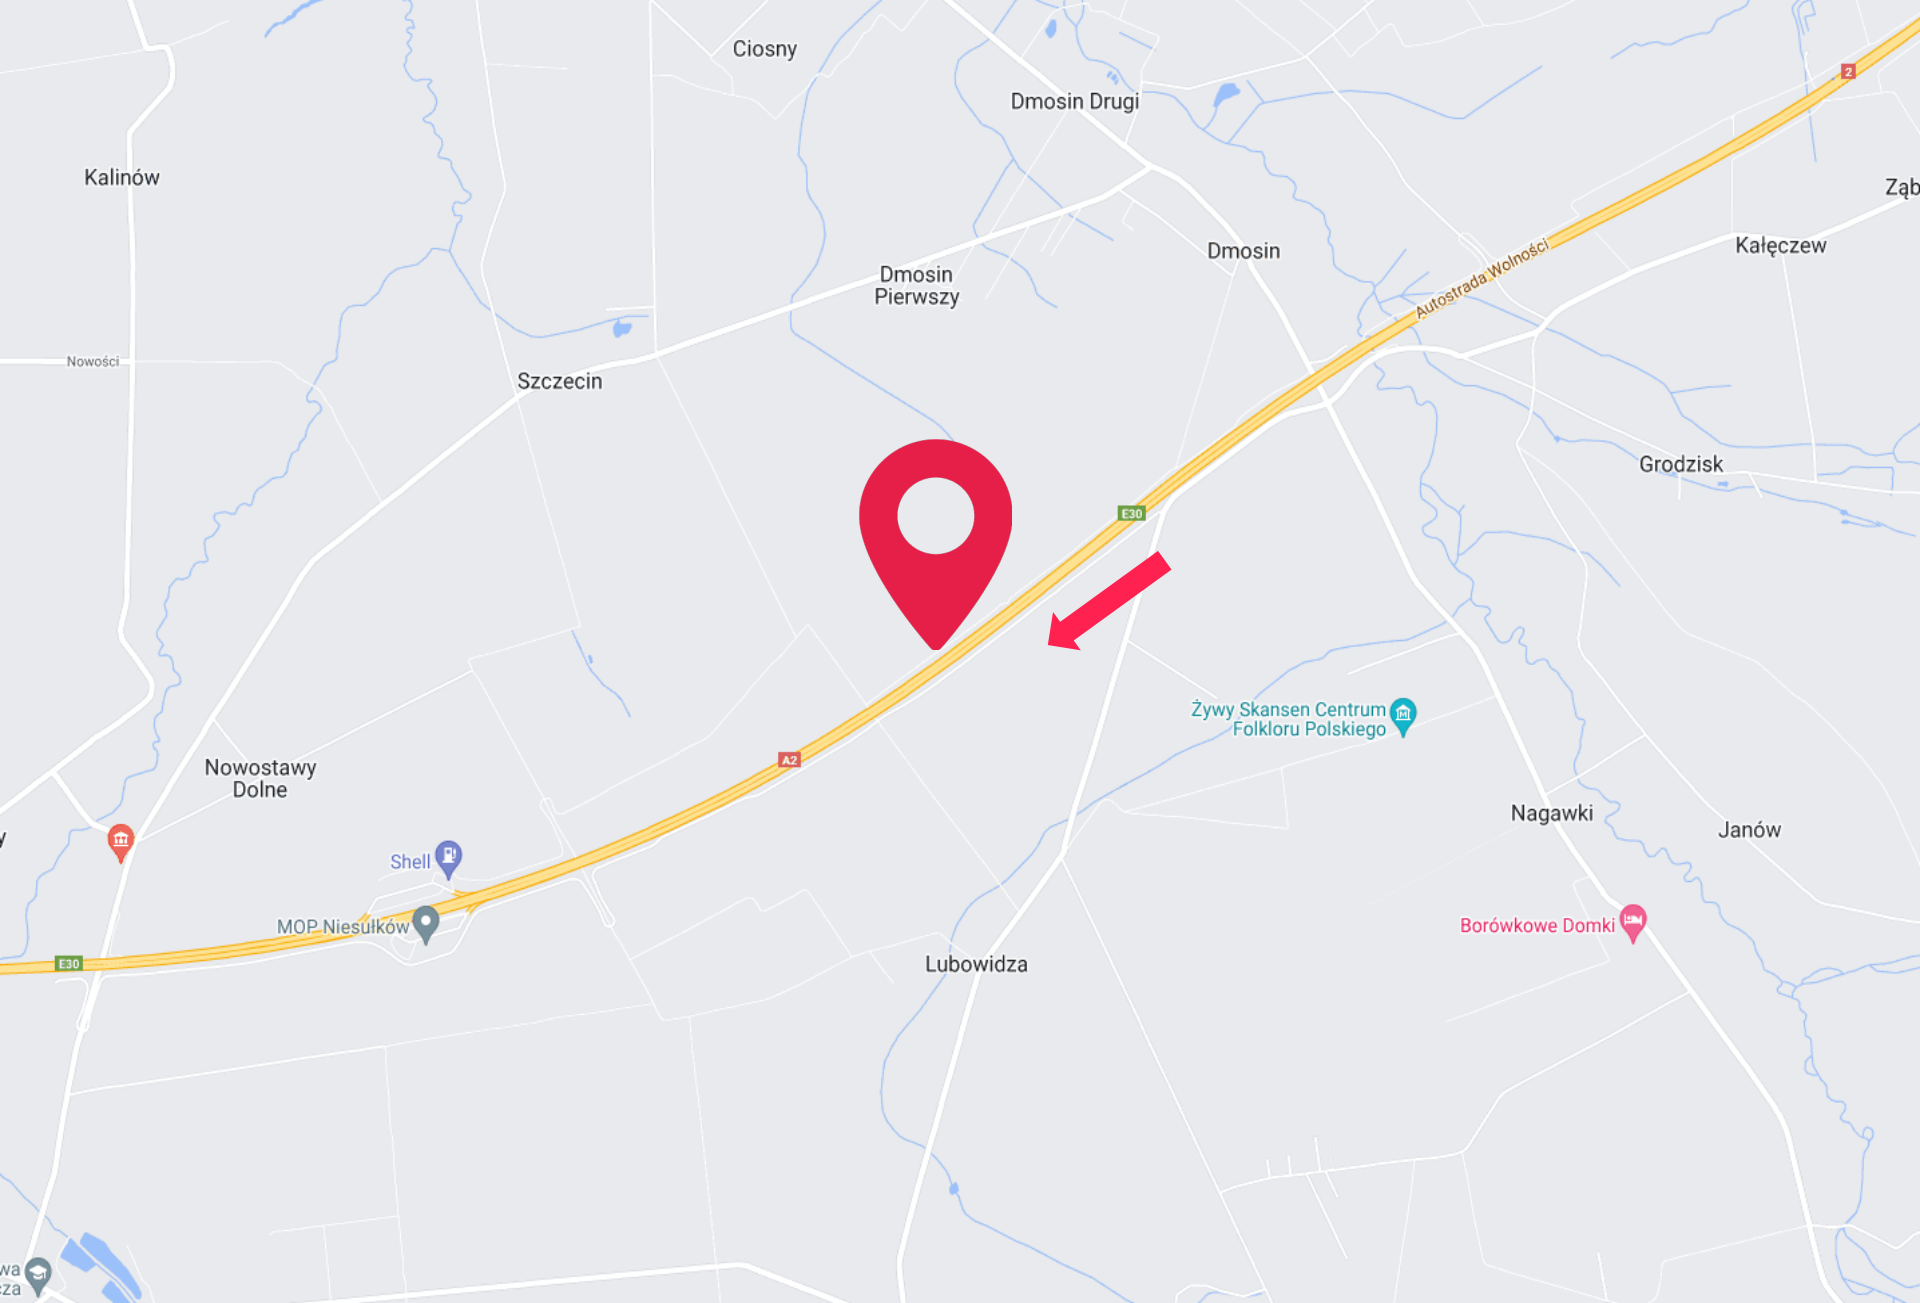

BIGgroup

// REKLAMA - AUTOSTRADA A2

Reklama Autostrada - Autostrada A2 - A2, Łódź - Lubowidza - Kierunek Łódź

Numer katalogowy: WF-LOD-A2-03A

Specyfikacja:

Rozmiar:	12.15 m x 11.50 m
Powierzchnia w m ² :	139,725 m ²
Rodzaj nośnika:	Autostrada
Materiał:	Baner winylowy
Oświetlenie:	Opcjonalne
Dostępny pod mural:	Nie

 [Zarezerwuj](#)

 [Specyfikacja](#)

Opis powierzchni:

Nośnik reklamowy widoczny dla wszystkich jadących z Warszawy w kierunku Łodzi. Znajduje się po prawej stronie autostrady, w odległości ok. 20 km od Łodzi. Reklama jest zlokalizowana ok. 2 km przed MOP Nowostawy, gdzie znajduje się Stacja Paliw Shell, Burger King oraz hotel.

Powierzchnia reklamowa przy autostradzie widoczna z ponad dwóch kilometrów i oglądana jest przez minimum 2.000.000 uczestników ruchu w ciągu każdego miesiąca.

Miejsce usytuowania powierzchni zapewnia długotrwały i niczym nieosłonięty kontakt z treścią reklamy. Docieramy z przekazem do osób aktywnych i mobilnych. Każdy kierowca i pasażer, jadąc z prędkością 120 km/h widzi nasz nośnik przez minimum 25 sekund. Treść przekazu zapada w pamięć na wiele dłuższy czas niż w przypadku reklamy tradycyjnej.

Reklama Autostrada - Autostrada A2 - A2, Łódź - Lubowidza - Kierunek Łódź

Numer katalogowy: WF-LOD-A2-03A

Reklama Autostrada - Autostrada A2 - A2, Łódź - Lubowidza - Kierunek Łódź

DR. ZDANKA BILC
DOKTORICA
TEL: 784 784 244
WWW.ZDANKA.BILC