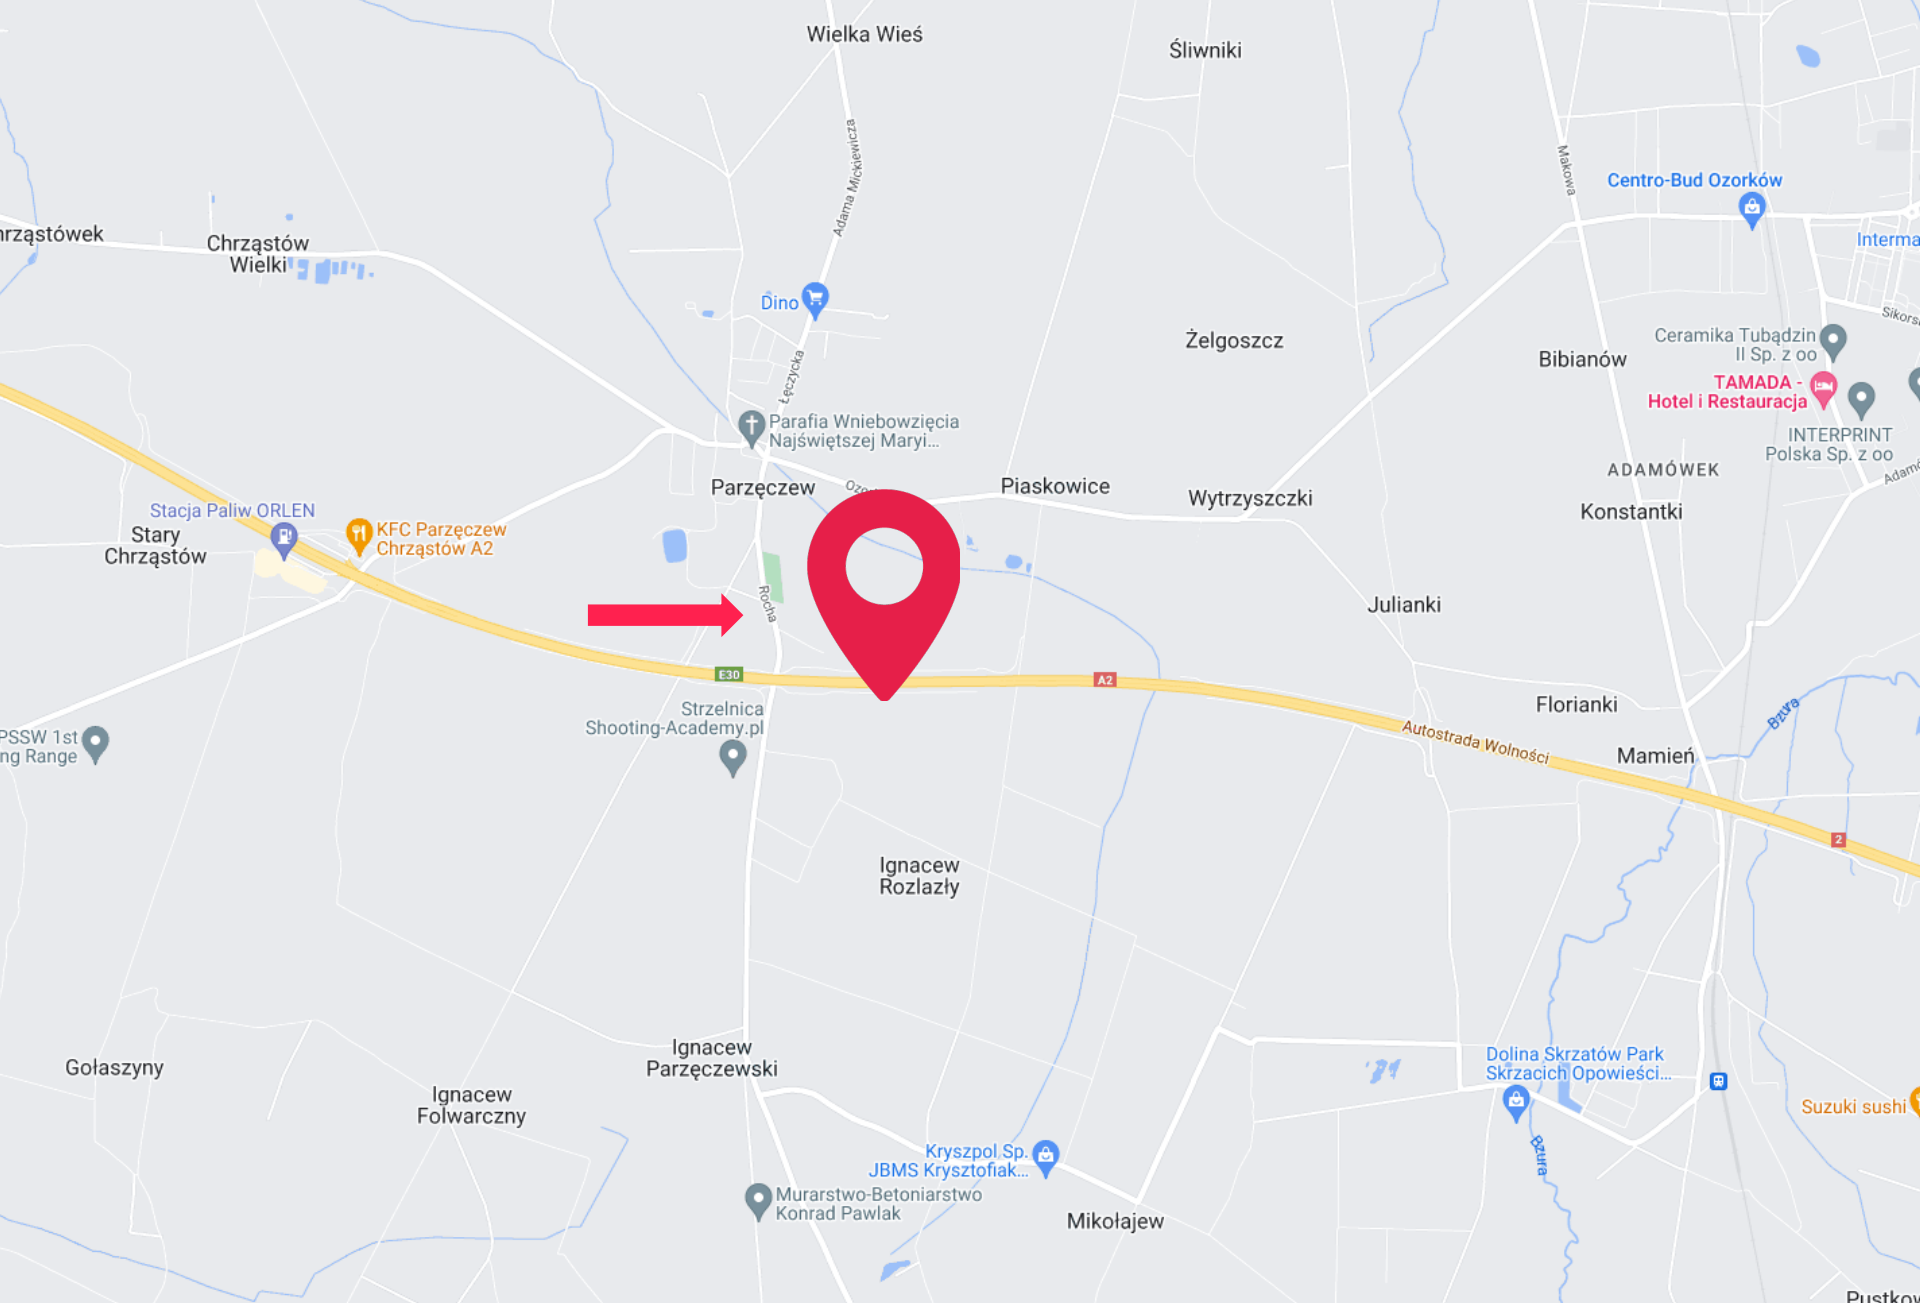

BIGgroup

// REKLAMA - AUTOSTRADA A2

Reklama Autostrada - Autostrada A2 - A2, Łódź - Parzęczew - Kierunek Warszawa

Numer katalogowy: WF-LOD-A2-02A

Specyfikacja:

Rozmiar:	12.15 m x 11.50 m
Powierzchnia w m ² :	139,725 m ²
Rodzaj nośnika:	Autostrada
Materiał:	Baner winylowy
Oświetlenie:	Opcjonalne
Dostępny pod mural:	Nie

 [Zarezerwuj](#)

 [Specyfikacja](#)

Opis powierzchni:

Nośnik reklamowy widoczny dla wszystkich jadących z Poznania w kierunku Warszawy. Znajduje się po prawej stronie autostrady, w odległości ok. 20 km od Łodzi. Reklama jest zlokalizowana ok. 3 km za MOP Chrzastów, gdzie znajduje się Stacja Paliw Orlen, Burger King oraz Motel.

Powierzchnia reklamowa przy autostradzie widoczna z ponad dwóch kilometrów i oglądana jest przez minimum 2.000.000 uczestników ruchu w ciągu każdego miesiąca.

Miejsce usytuowania powierzchni zapewnia długotrwały i niczym nieosłonięty kontakt z treścią reklamy. Docieramy z przekazem do osób aktywnych i mobilnych. Każdy kierowca i pasażer, jadąc z prędkością 120 km/h widzi nasz nośnik przez minimum 25 sekund. Treść przekazu zapada w pamięć na wiele dłuższy czas niż w przypadku reklamy tradycyjnej.

Reklama Autostrada - Autostrada A2 - A2, Łódź - Parzęczew - Kierunek Warszawa

Numer katalogowy: WF-LOD-A2-02A

Reklama Autostrada - Autostrada A2 - A2, Łódź - Parzęczew - Kierunek Warszawa

www.eberspaecher.pl