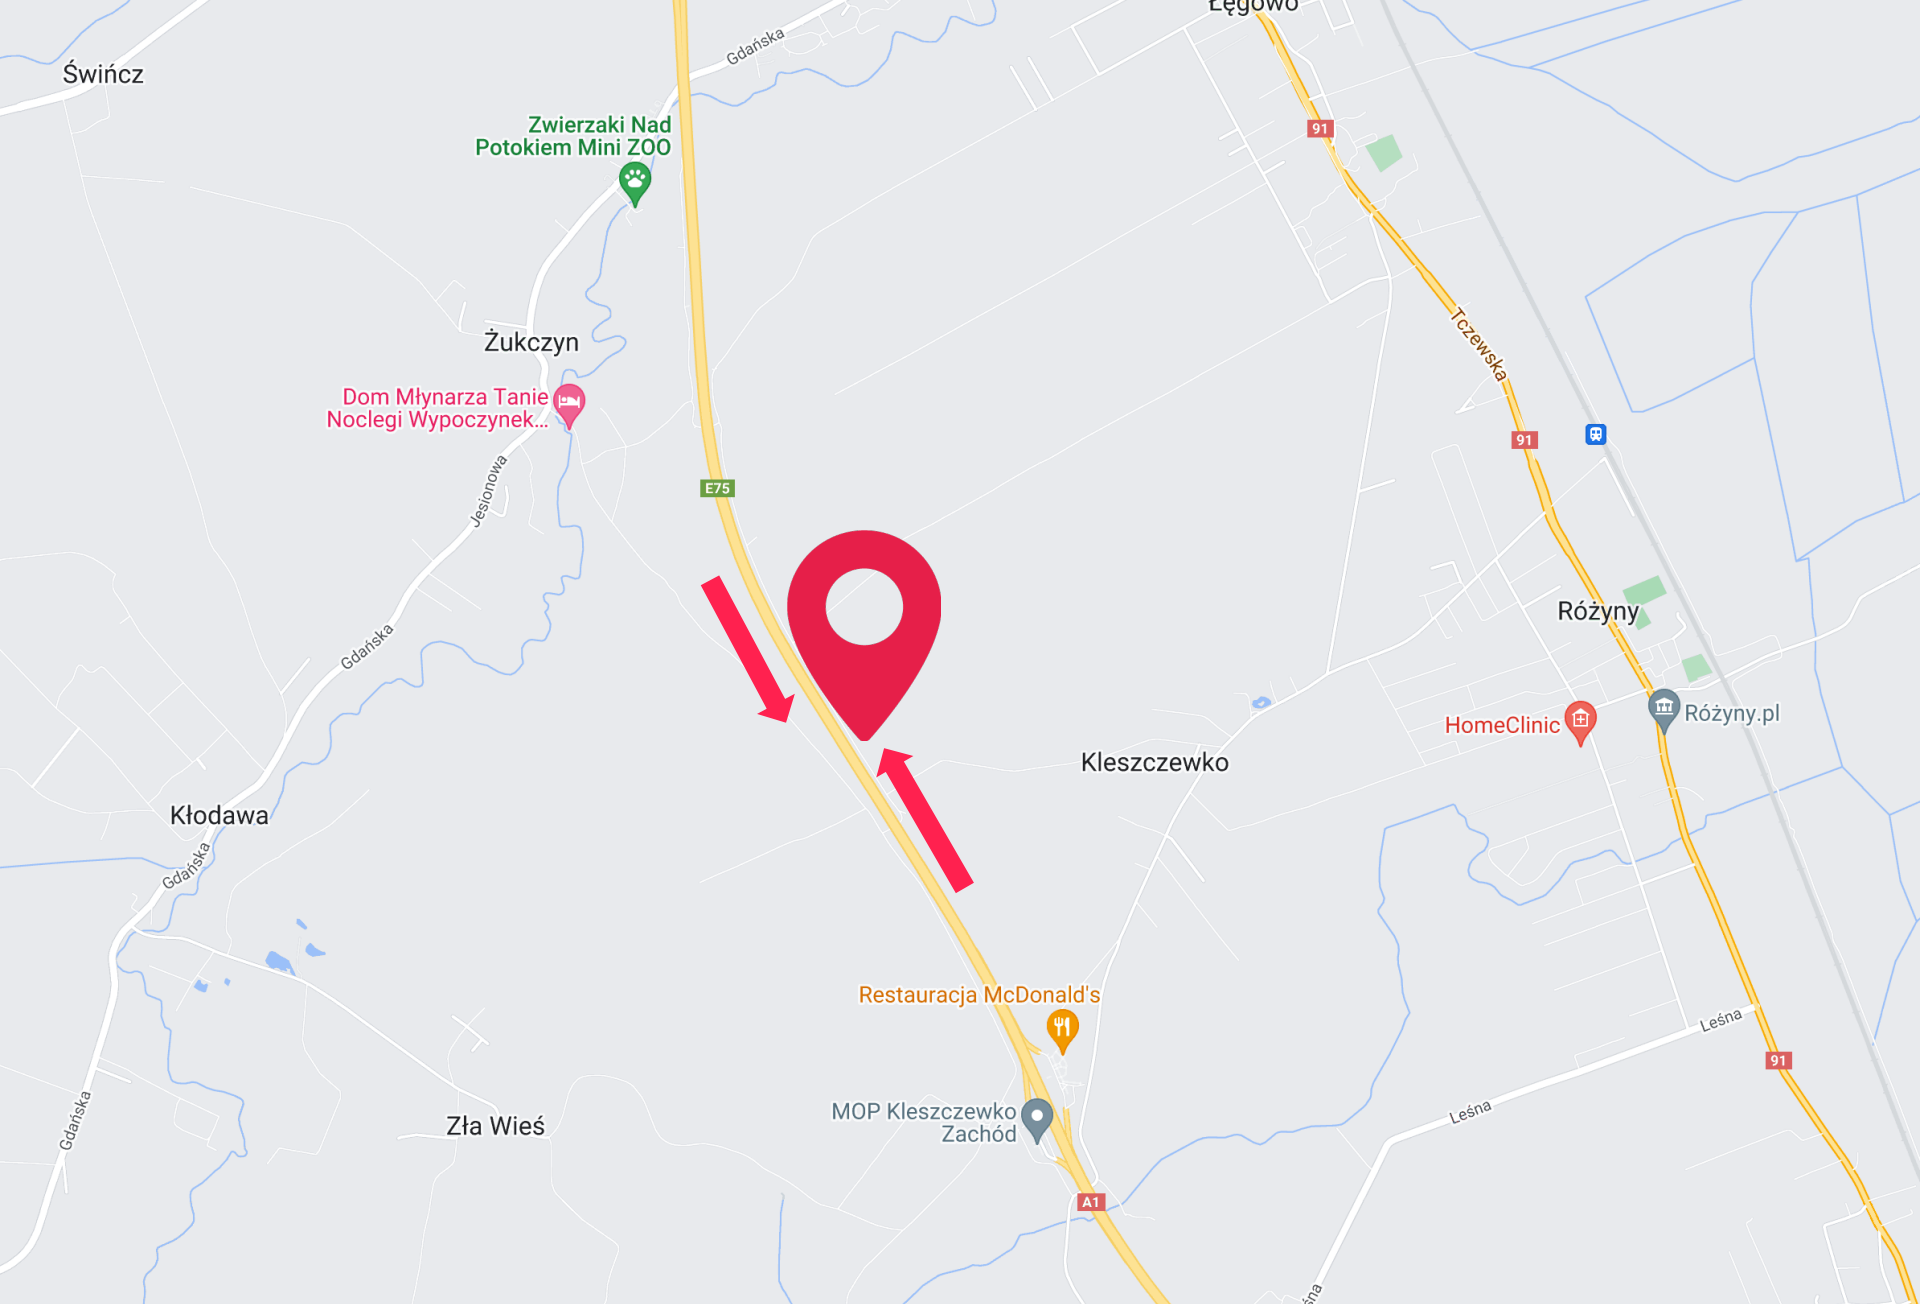

Reklama Autostrada - Autostrada A1 - A1, Gdańsk - Żukczyn - Bok