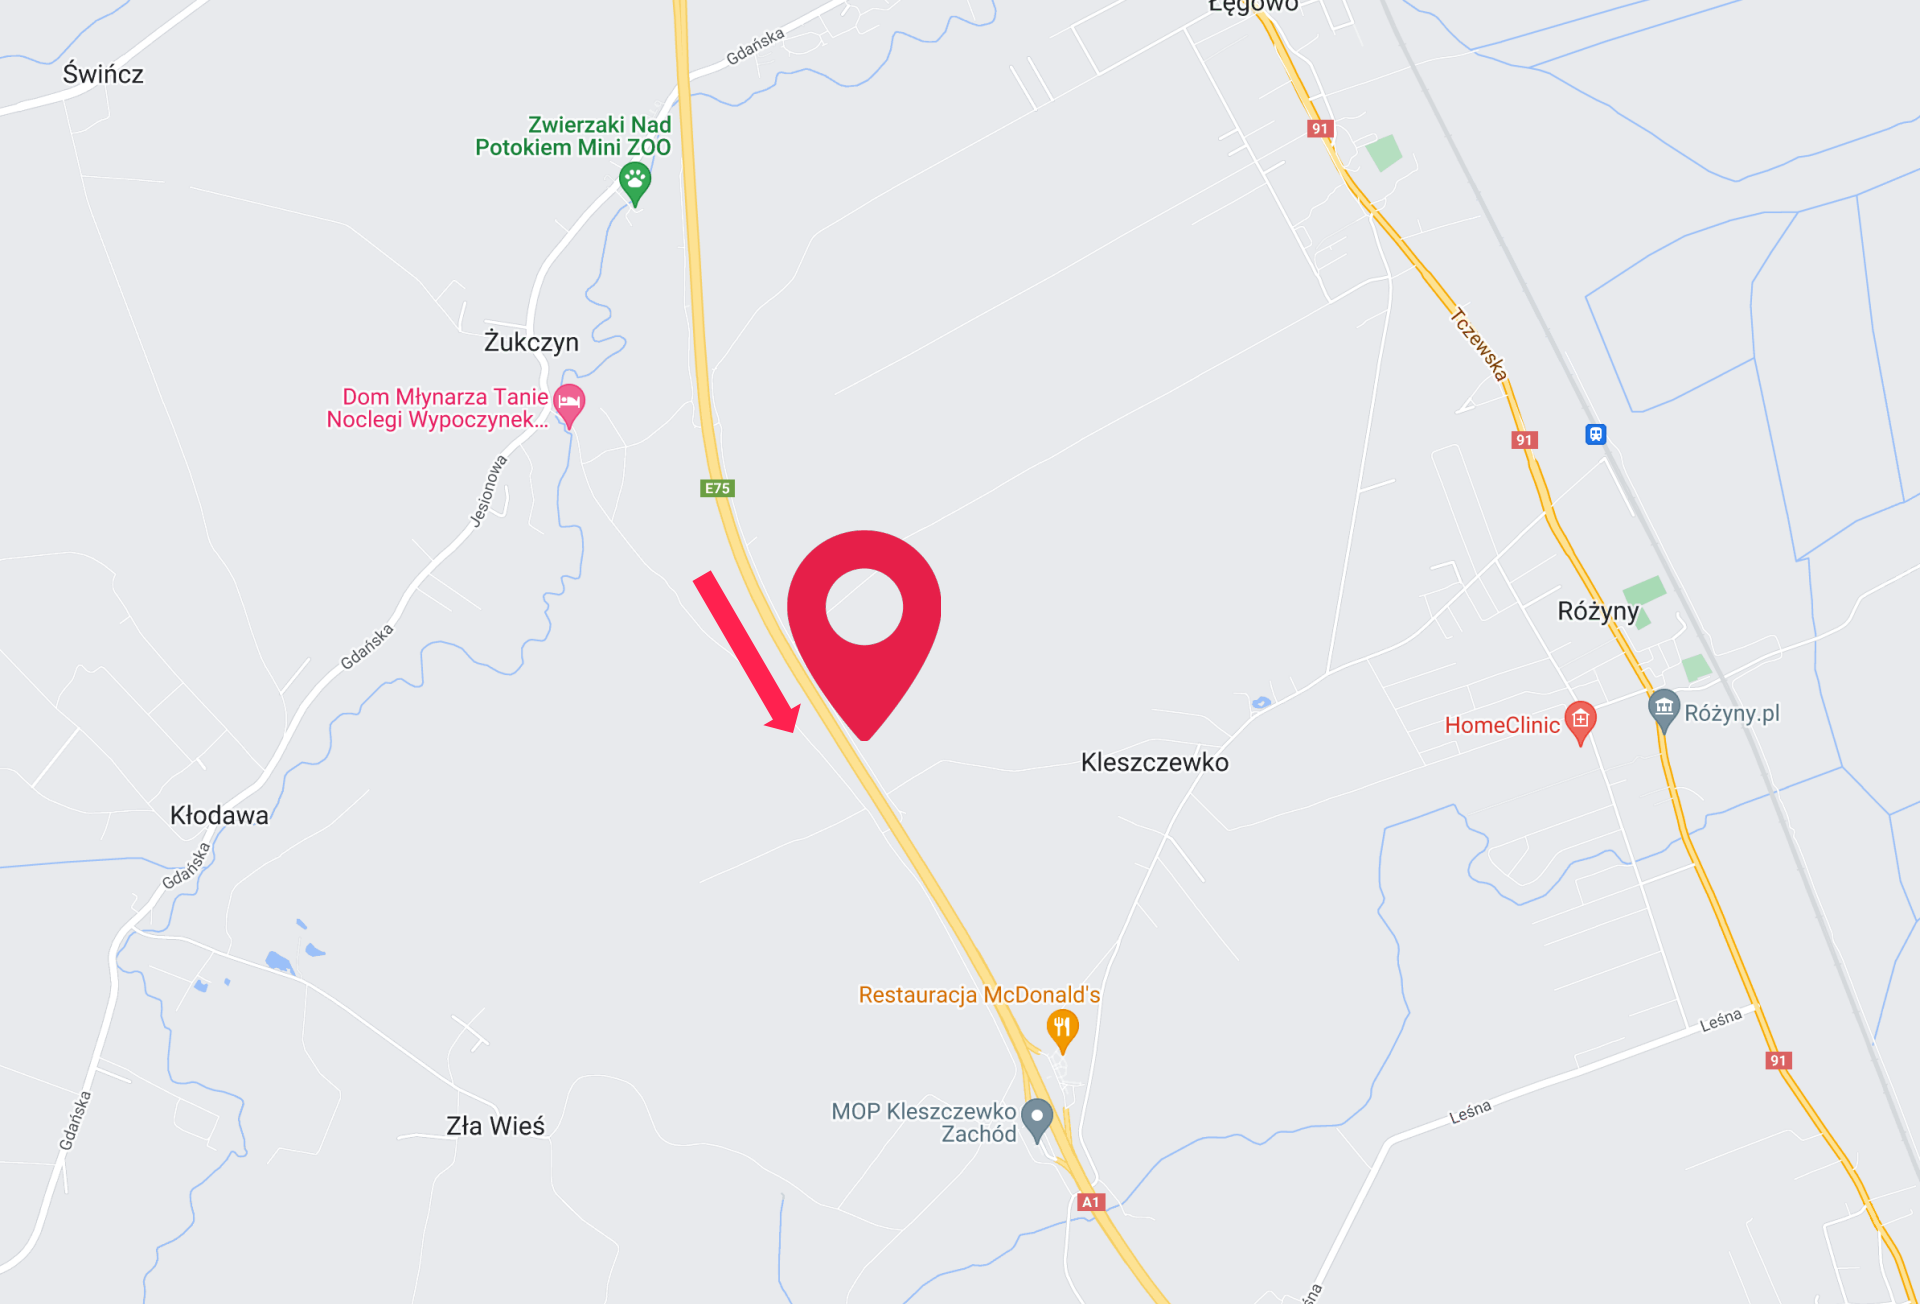

Reklama Autostrada - Autostrada A1 - A1, Gdańsk - Żukczyn - Kierunek Gdańsk