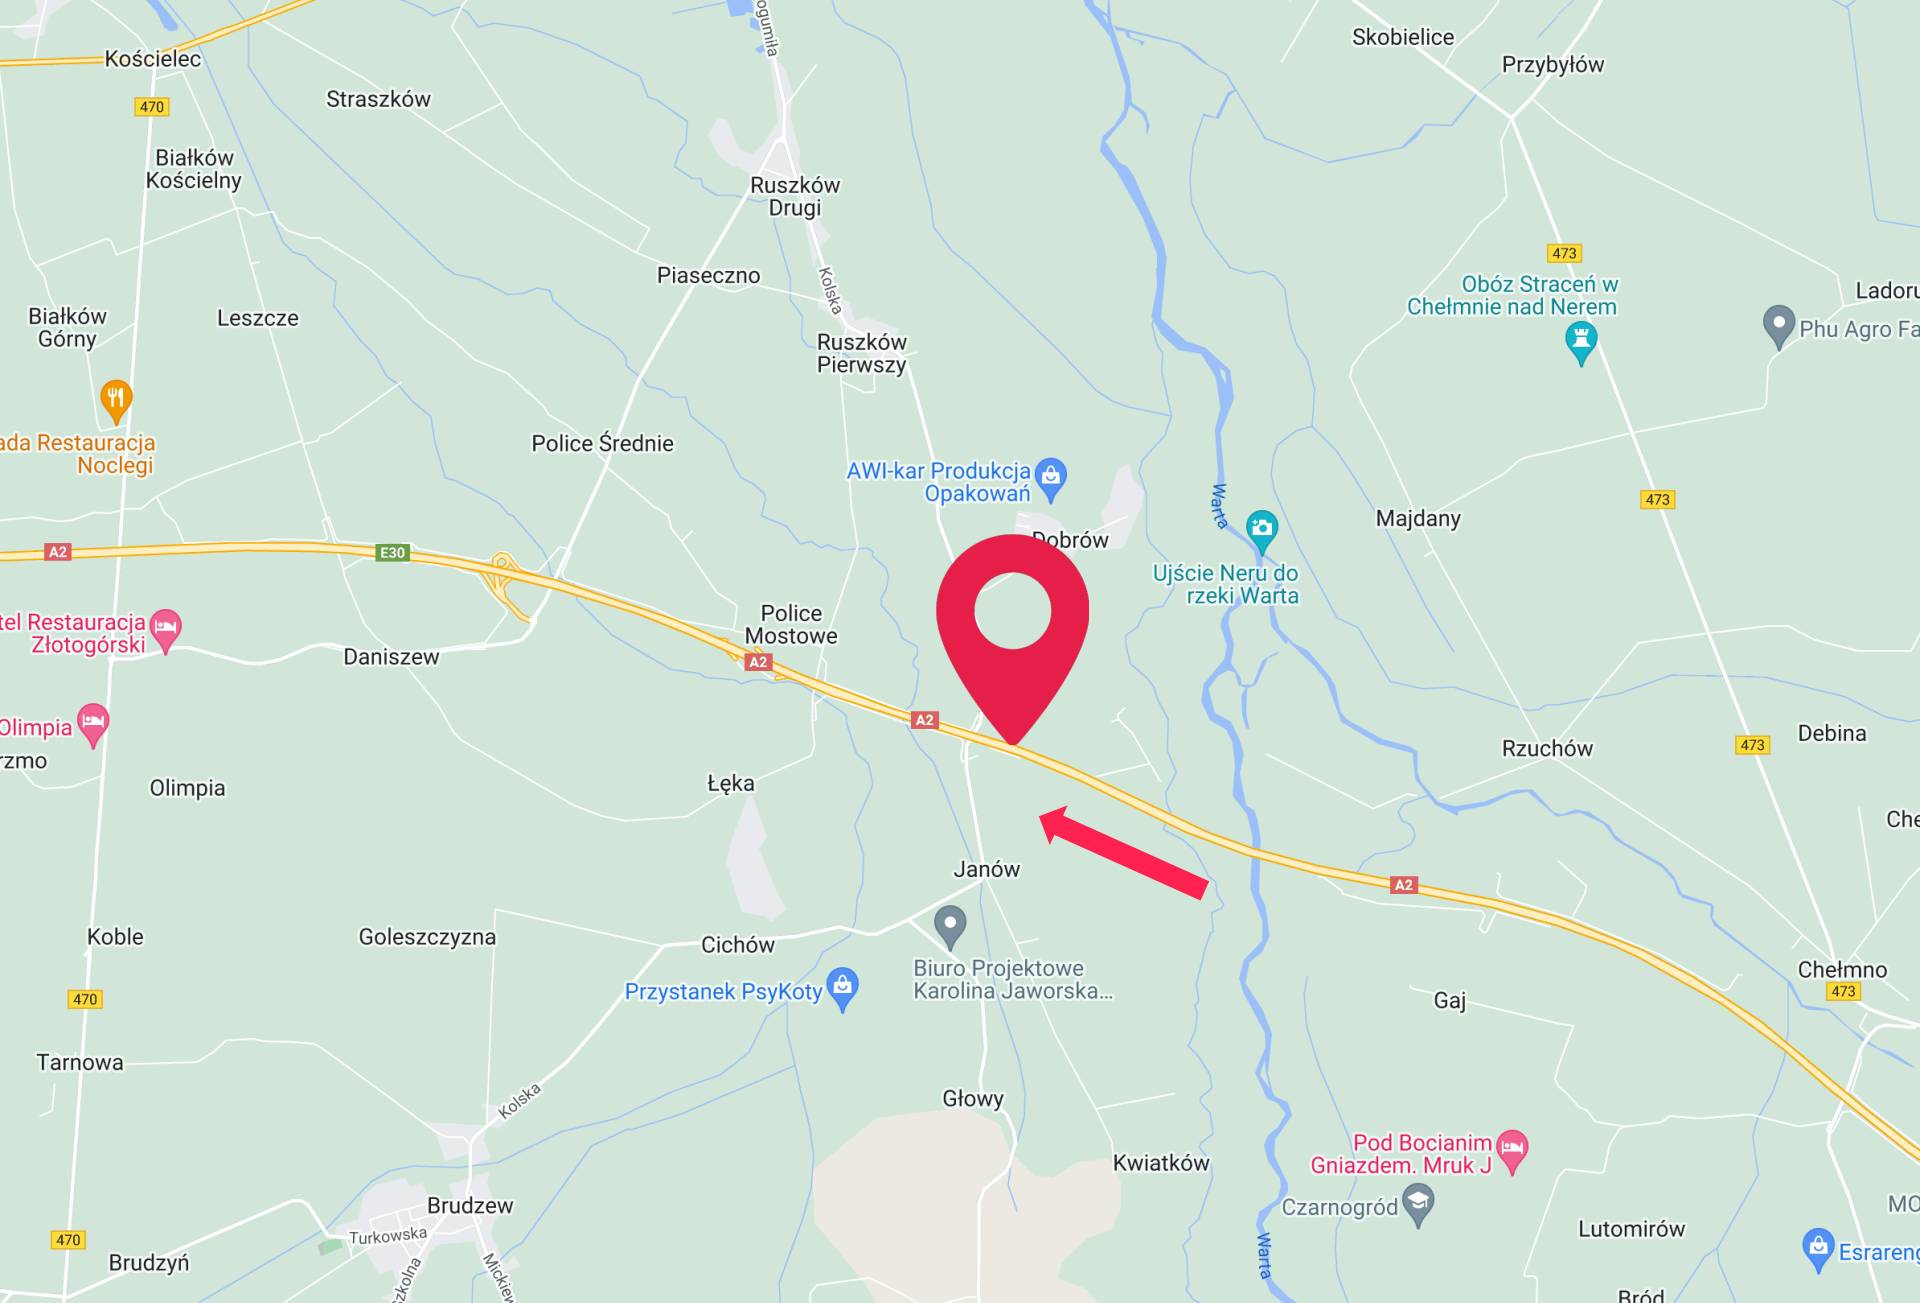

BIGgroup

// REKLAMA - AUTOSTRADA A2

**Reklama Autostrada - Autostrada A2 - A2, Warszawa - Police Mostowe - Poznań -
Kierunek Konin**

Numer katalogowy: WF-A2-SB-04

Specyfikacja:

| | |
|---------------------------------|-------------------|
| Rozmiar: | 12 m x 3 m |
| Powierzchnia w m ² : | 36 m ² |
| Rodzaj nośnika: | Autostrada |
| Materiał: | Baner winylowy |
| Oświetlenie: | Opcjonalne |
| Dostępny pod mural: | Nie |

 [Zarezerwuj](#)

 [Specyfikacja](#)

Opis powierzchni:

Nowoczesny wolnostojący prestiżowy nośnik zlokalizowany przy autostradzie A2 na odcinku Warszawa - Poznań, w okolicach miejscowości Police Mostowe, widoczny dla wszystkich jadących w kierunku Konina (ok. 25 km od Konina). Tuż za nośnikiem znajduje się MOP z restauracją McDonalds i stacją benzynową Lotos.

Reklama Autostrada - Autostrada A2 - A2, Warszawa - Police Mostowe - Poznań - Kierunek Konin

Numer katalogowy: WF-A2-SB-04

**Reklama Autostrada - Autostrada A2 - A2, Warszawa - Police Mostowe - Poznań -
Kierunek Konin**