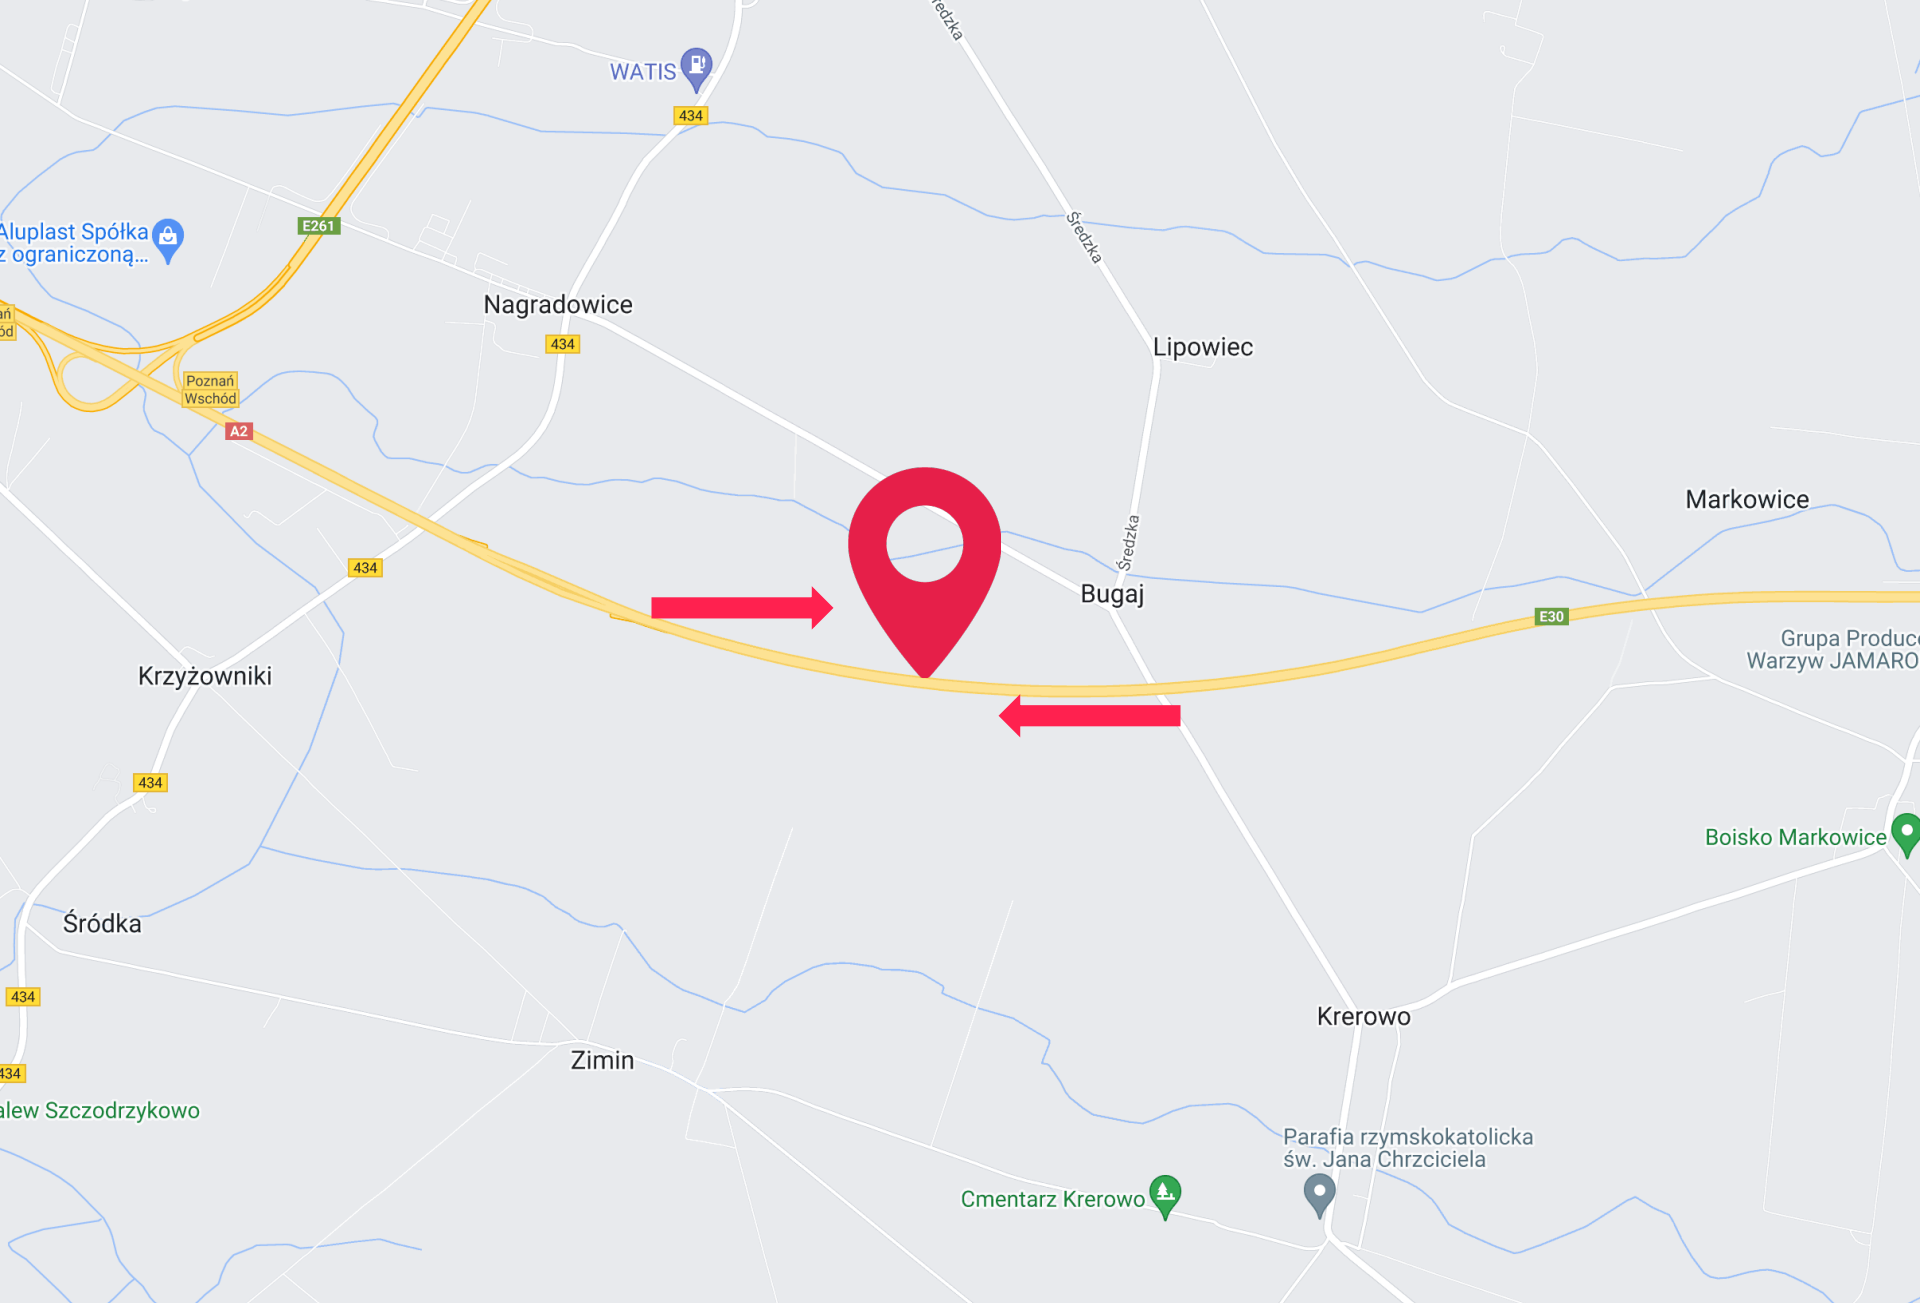

Reklama Autostrada - Autostrada A2 - A2, Poznań - Nagradowice - Bok