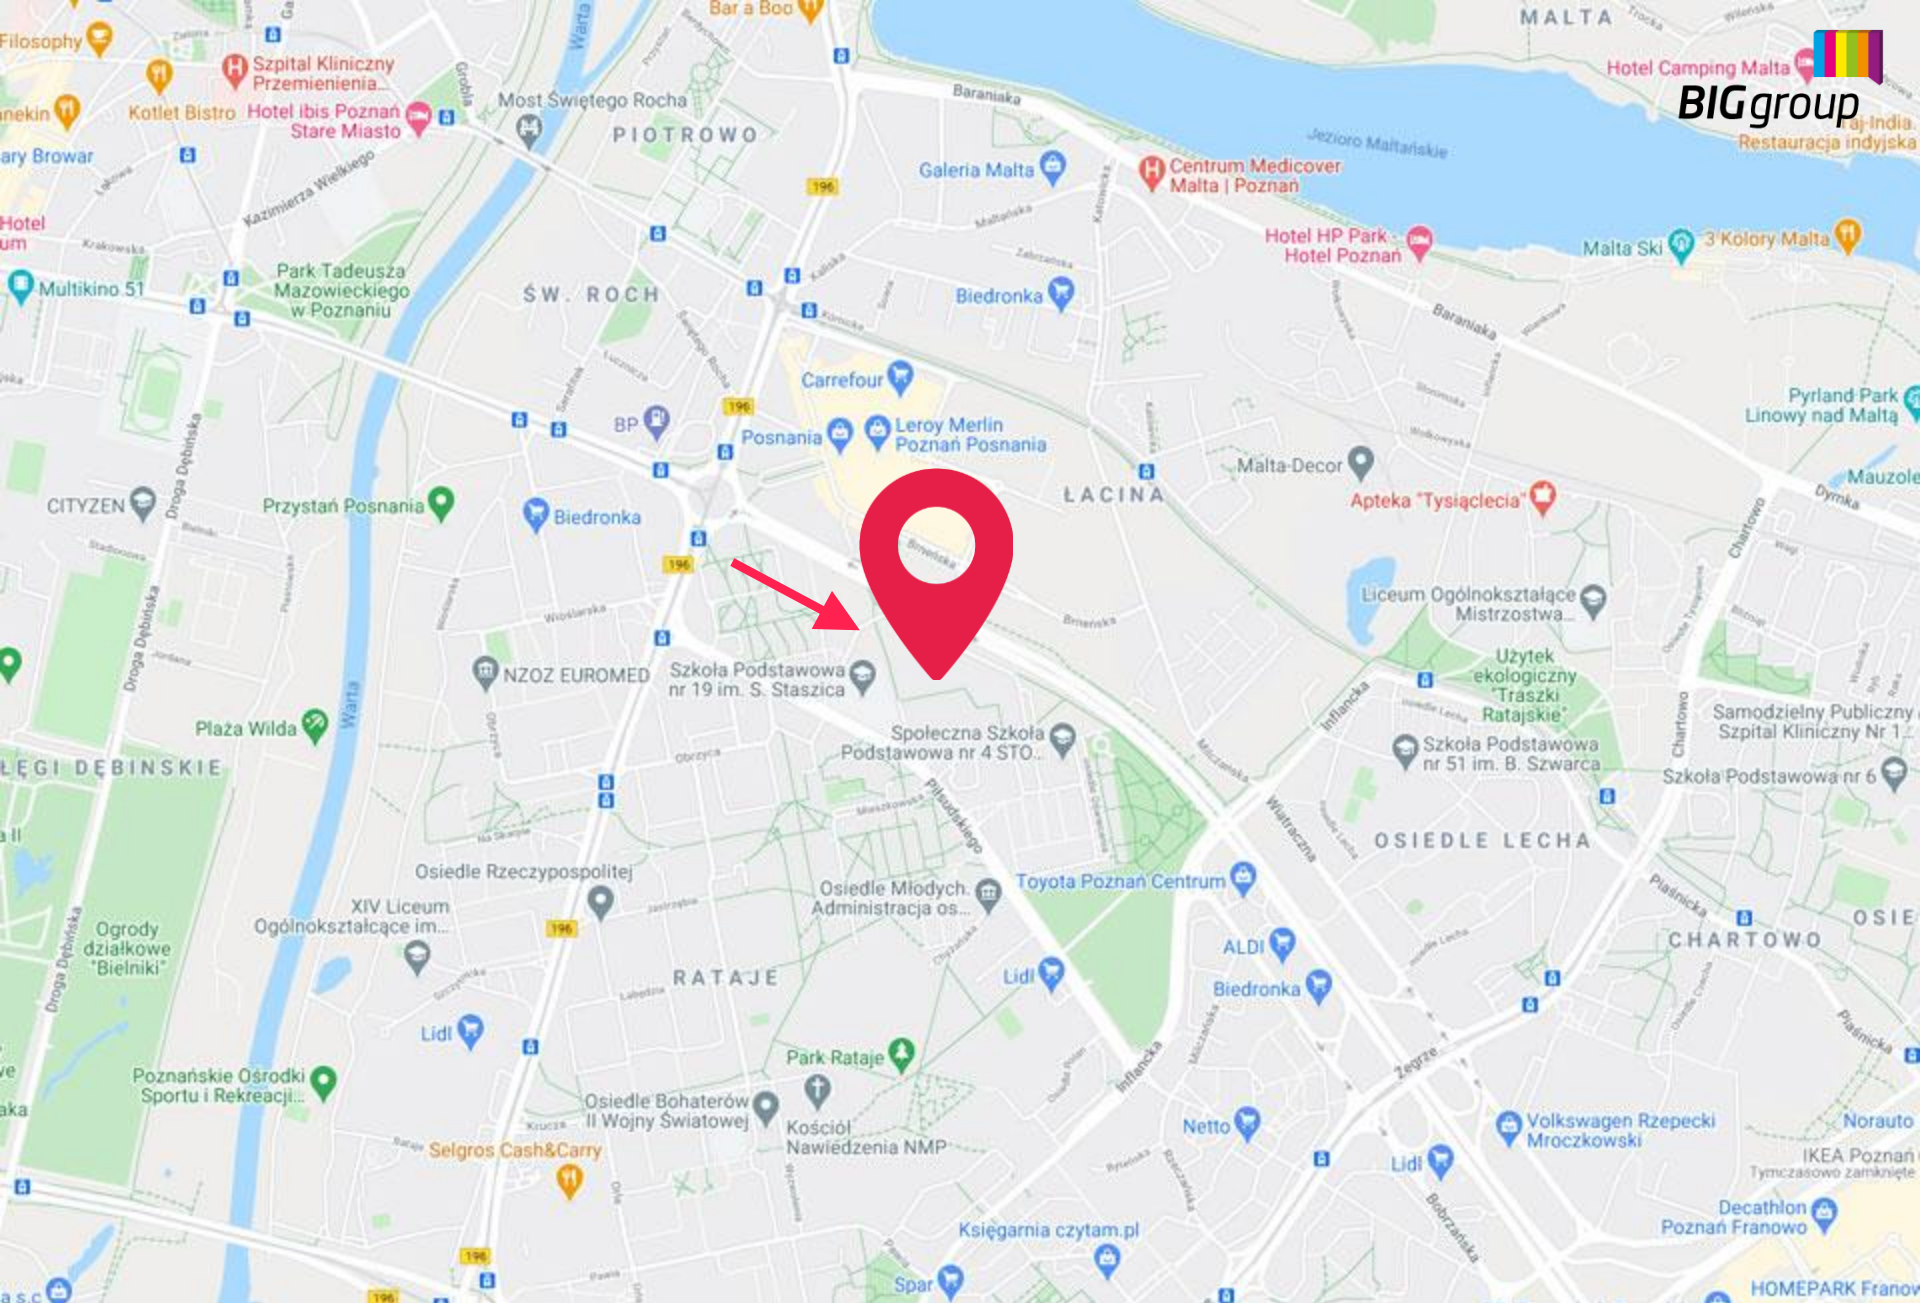

Wielki Format - Poznań - Bolesława Krzywoustego - CH Posnania